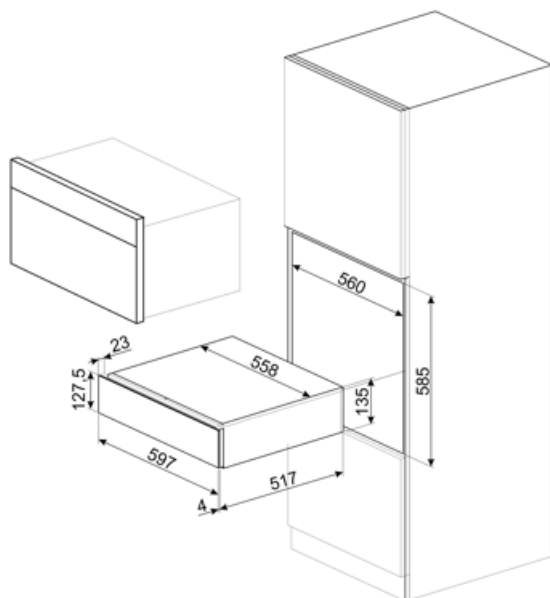

CPS115G

Сімейство продуктів
Комерційна висота
Тип продукту

Підігрівач посуду
14 см
Ящик сомельє

Естетика

Естетика	Linea	Матеріал	Скло
Колір	Neptune Grey	Логотип	Серіографія
Оздоблення	Черный	Розташування логотипу	Зовнішній

Технічні характеристики

Механізм відкриття	Push pull	Максимальна вага навантаження на прилад	85 кг
Матеріал основи	Нержавіюча сталь	Акcesуари в комплекті	Полки из словенского дуба, Помпа для вина, 2 силиконовые заглушки, Пробка для шампанского /игристого вина, Пробка для наливания вина из бутылки, Пробка с защитой от капель, Стальная пробка для игристых вин, Щипцы для открывани яшампанского и игристых вин, Штопор сомельє, Пробка для красного вина, Винный термометр с чехлом, Воронка для вина с деревянной ручкой
Максимально допустима вага	15 кг		

Електричне підключення

Тип електричної вилки Ні

Логістична інформація

Ширина (мм)

597 мм

Висота (мм)

135 мм

Глибина (мм)

538 мм

Alternative products

CPS115B3

Колір: Чорний

CPS315X

Колір: Нержавіюча сталь