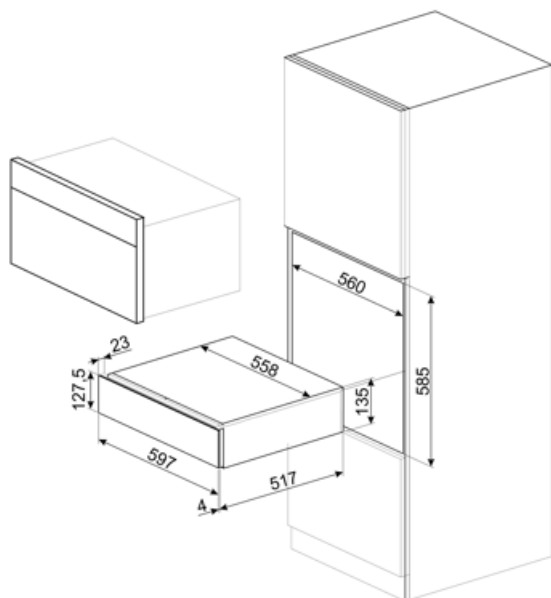

CPS115G

Сімейство продуктів
Комерційна висота
Тип продукту

Підігрівач посуду
14 см
Ящик сомельє

Естетика

Естетика	Linea	Матеріал	Скло
Колір	Neptune Grey	Логотип	Серіографія
Оздоблення	Черный	Розташування логотипу	Зовнішній

Технічні характеристики

Механізм відкриття	Push pull	Максимальна вага навантаження на прилад	85 кг
Матеріал основи	Нержавіюча сталь	Акcesуари в комплекті	Полки из словенского дуба, Помпа для вина, 2 силиконовые заглушки, Пробка для шампанского /игристого вина, Пробка для наливания вина из бутылки, Пробка с защитой от капель, Стальная пробка для игристых вин, Щипцы для открывани яшампанского и игристых вин, Штопор сомельє, Пробка для красного вина, Винный термометр с чехлом, Воронка для вина с деревянной ручкой
Максимально допустима вага	15 кг		

Електричне підключення

Тип електричної вилки Ні

Логістична інформація

Ширина (мм)

597 мм

Висота (мм)

135 мм

Глибина (мм)

538 мм

Alternative products

CPS115B3

Колір: Чорний

CPS315X

Колір: Нержавіюча сталь