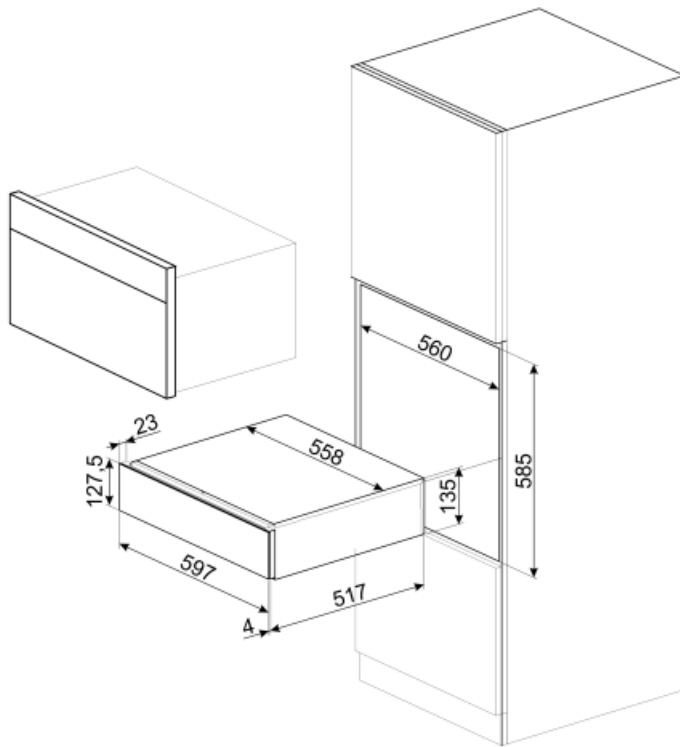

CPS115N

משפחת מוצרים
גובה מסחרי
סוג

מגירה
15 cm
סומלייה

אסתטיקה

סדרה עיצובית
צבע
גימור

Linea
שחור
שחור מבריק

חומר
Logo
Logo position

זכוכית
Silk screen
External

מאפיינים טכניים

מנגנון פתיחה
חומר בסיס
משקל מרבי מותר

דחיפה-משיכה
נירוסטה
15 kg

משקל העמסה מרבי
למגירה
אביזרים כלולים

85 kg
מדף עץ דורמסט סלווניה,
משאבת יין, 2 פקקים, פקק
ליינות תוססים, פקק למזיגת
יין, שעם נגד טפטוף, פקק
פלדה מוצק ליינות תוססים,
פלייר לשמפניה/יינות תוססים,
סומלייה פותחן בקבוקים, פקק
ליינות אדומים, תרמומטר יין
עם תפס, משפר יין עם ידית עץ

מידע לוגיסטי

(רוחב (מ"מ)
(עומק (מ"מ)

597 mm
538 mm

(גובה המוצר (מ"מ)

135 mm

Benefit (TT)

פתיחת דלת בדחיפה או משיכה

המגירה נפתחת בדחיפה קלה ונסגרת שוב בדחיפה.