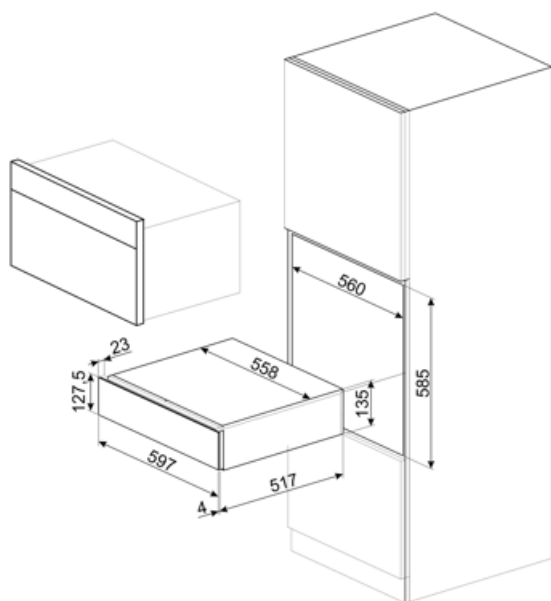

CPS115N

Familia de produse	Sertar
Înălțime comercială	15 cm
Tip	Sommelier

Estetică

Estetică	Linea	Material	Sticlă
Culoare	Negru	Logo	Silk screen
Finisaj	Negru lucios	Logo position	External

Caracteristici tehnice

Mecanism de deschidere	Împinge-Trage	Greutatea maximă de încărcare a sertarului	85 kg
Material de bază	Oțel inoxidabil	Accesorii incluse	Raft din lemn Slavonia durmast, Pompă de vin, 2 dopuri, Plută pentru vinuri spumante, Dop pentru turnarea vinului, Plută anti-picurare, Plută din oțel solid pentru vinuri spumante, Clești pentru șampanie/vin spumant, Sommelier tirbușon, Dop pentru vinuri roșii, Termometru pentru vin cu capsulă, Pâlnie pentru vin cu mâner din lemn
Greutate maximă admisă	15 kg		

Informațiile logistice

Lățime (mm)	597 mm	Înălțime produs (mm)	135 mm
Adâncime (mm)	538 mm		

Benefit (TT)

Deschiderea uşii de tip push-pull

Cu o simplă împingere, sertarul se deschide și apoi îl puteți închide la loc cu o altă împingere.