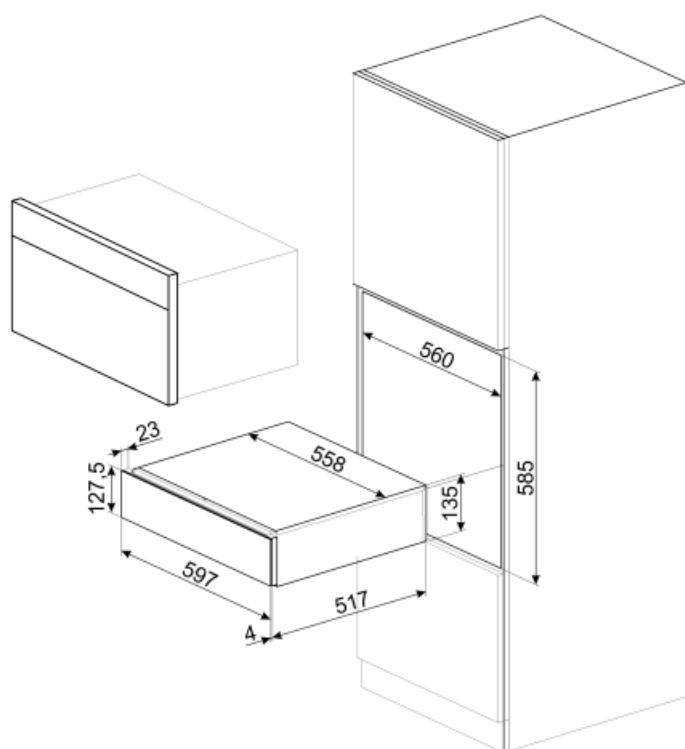

# CPS115N

Семейство продуктов  
Коммерческая высота  
Тип

Выдвижной ящик  
15 см  
Ящик сомелье

## Эстетика

Эстетика	Linea	Материал дверцы	Стекло
Цвет	Черный	Логотип	Шелкография
Отделка	Черный глянцевый	Расположение логотипа	Внешний

## Технические характеристики

Механизм открывания	Push-pull	Максимальная нагрузка на прибор	85 кг
Материал основания	Нержавеющая сталь	Аксессуары в комплекте	Полки из словенского дуба, Помпа для вина, 2 силиконовые заглушки, Пробка для шампанского /игристого вина, Пробка для наливания вина из бутылки, Пробка с защитой от капель, Стальная пробка для игристых вин, Щипцы для открывани яшампанского и игристых вин, Штопор сомелье, Пробка для красного вина, Винный термометр с чехлом, Воронка для вина с деревянной ручкой
Максимально допустимый вес	15 кг		

## Логистическая информация

Ширина изделия (мм)	597 мм	Высота продукта (мм)	135 мм
Глубина изделия (мм)	538 мм		