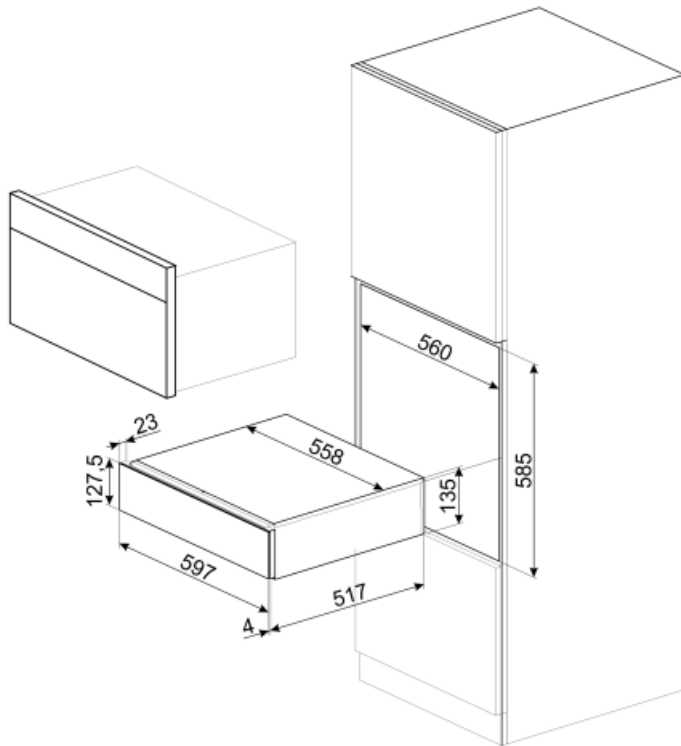

CPS115S

Produktfamilie	Schublade
Produkthöhe	15 cm
Produkttyp	Sommelier

Ästhetik

Ästhetik	Linea	Material	Glas
Farbe	Silber	Markenlogo	Siebdruck
Oberfläche	Silber	Position des Markenlogos	Extern

Technische Eigenschaften

Schubladenöffnung	Push-Pull-Öffnung (grifflos)	Max. Tragkraft des Gehäuses	85 kg
Schublade auf Teleskop-Vollauszug	Metall	Serienzubehör	Eichenholz, Vakuum-Weinpumpe, 2 Korke mit Silikon-Dichtverschluss, Champagner-Flaschenverschluß Edelmet., Naturkorken für Rotweine, Tropfenfänger mit Schwammeinlage, Korke für Weißweine aus Edelmet., Champagnerzange und Cutter aus Edelmet., Sommelier-Korkenzieher, Korke für Rotweine, Weinthermometer mit Eichenholzgriff, Weintrichter mit Filtereinsatz
Max. Tragkraft der Schublade	15 kg		

Logistik-Informationen

Produktbreite	597 mm	Produkthöhe	135 mm
---------------	--------	-------------	--------

Produkttiefe

538 mm

Benefit (TT)

Push-pull door opening

With a simple push, the drawer opens and then closes again by pushing it back.