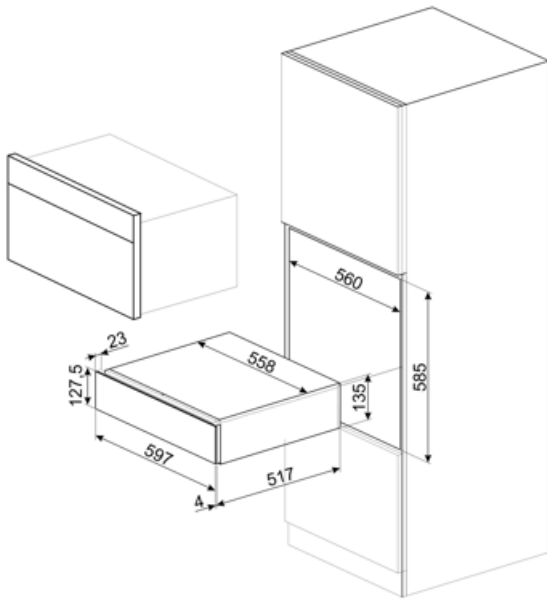

# CPS115S

Familia	Cajón
Altura comercial	15 cm
Tipología	Somelier

## Estética

Estética	Línea	Material	Cristal
Color	Plata	Logo	Serigrafiado
Acabado	Plata	Posición logo	Externo

## Características técnicas

Sistema apertura	Push-pull	Peso máximo del cajón	85 kg
Material base	Acero inoxidable	Accesorios incluidos	Estante madera, Bomba vino, 2 corchos, Tapón espumoso, Tapón verter, Tapón anti-goteo, Tapón acero espumosos, Pinzas espumosos, Sacacorchos, Tapón tinto, Termómetro, Embudo
Peso máximo permitido	15 kg		

## Datos logísticos

Ancho (mm)	597 mm	Altura del producto (mm)	135 mm
Alto (mm)	538 mm		

---