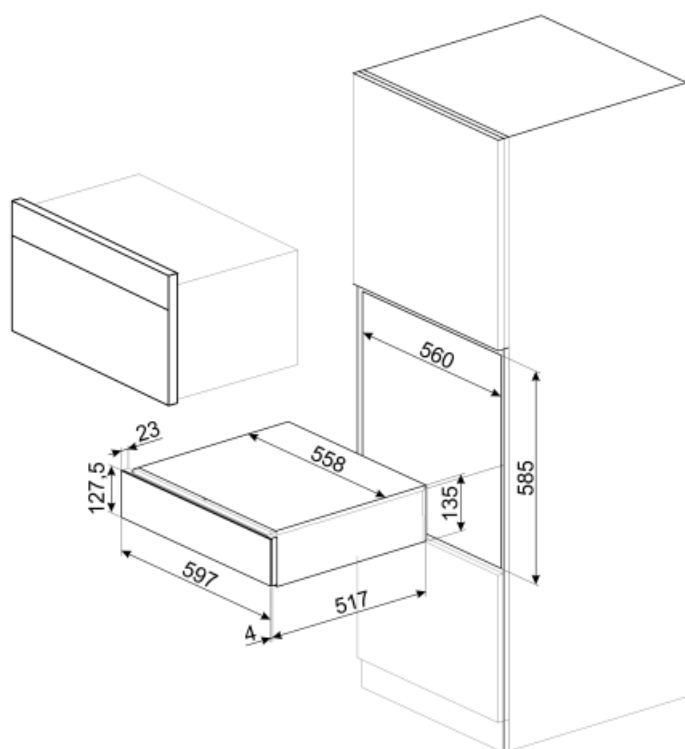

CPS115S

משפחת מוצרים
גובה מסחרי
סוג

מגירה
15 cm
סומלייה

אסתטיקה

סדרה עיצובית
צבע
גימור

Linea
כסף
כסף

חומר
Logo
Logo position

זכוכית
Silk screen
External

מאפיינים טכניים

מנגנון פתיחה
חומר בסיס
משקל מרבי מותר

דחיפה-משיכה
נירוסטה
15 kg

משקל העמסה מרבי
למגירה
אביזרים כלולים

85 kg
מדף עץ דורמסט סלווניה,
משאבת יין, 2 פקקים, פקק
ליינות תוססים, פקק למזיגת
יין, שעם נגד טפטוף, פקק
פלדה מוצק ליינות תוססים,
פלייר לשמפניה/יינות תוססים,
סומלייה פותחן בקבוקים, פקק
ליינות אדומים, תרמומטר יין
עם תפס, משפר יין עם ידית עץ

מידע לוגיסטי

(רוחב (מ"מ)
(עומק (מ"מ)

597 mm
538 mm

(גובה המוצר (מ"מ)

135 mm

Benefit (TT)

פתיחת דלת בדחיפה או משיכה

המגירה נפתחת בדחיפה קלה ונסגרת שוב בדחיפה.