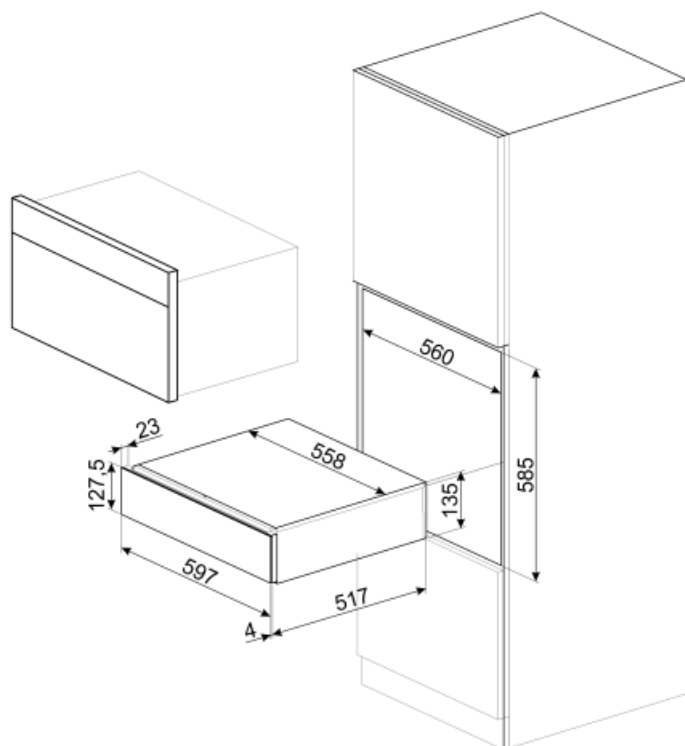

# CPS115S

Famiglia	Cassetto
Altezza commerciale	15 cm
Tipologia	Sommelier

## Caratteristiche Tecniche

Meccanismo di apertura	Push-pull	Carico massimo sostenibile dal corpo del cassetto	85 kg
Materiale base d'appoggio	Acciaio	Accessori inclusi	Legno in rovere di Slavonia, Pompa salvavino, 2 tappi in silicone, Tappo Champagne/spumante, Tappo versavino, Tappo salvagoccia, Tappo acciaio massiccio vini frizzanti, Pinza per Champagne/spumante, Cavatappi sommelier, Tappo per vini rossi, Termometro per vino con custodia, Imbuto per vino con manico in legno
Peso massimo inseribile	15 kg		

## Informazioni Logistiche

Larghezza del prodotto (mm)	597 mm	Altezza del Prodotto (mm)	135 mm
-----------------------------	--------	---------------------------	--------

Profondità del prodotto 538 mm  
(mm)