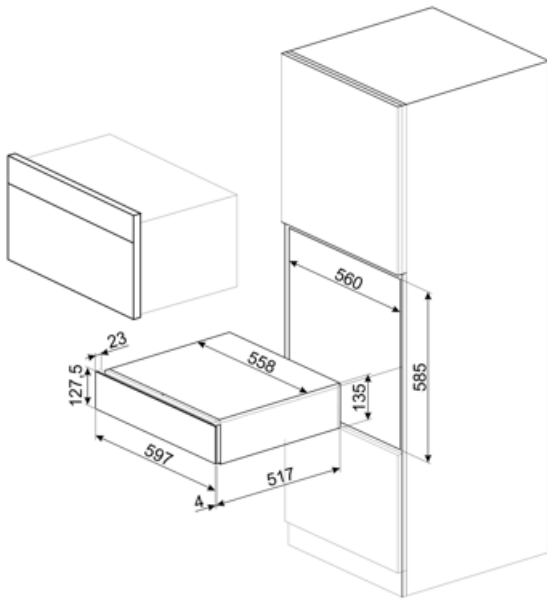

# CPS115S

Familie	Lade
Nishoogte	15 cm
Type	Sommelier lade

## Technische specificaties

Openmechanisme	Push-pull	Max. vulgewicht lade	85 kg
Materiaal onderkant	Roestvrij staal	Inbegrepen accessoires	Plank van Slavonia-wintereikenhout, Wijnpomp, 2 kurken, kurk voor het schenken van wijn, kurk voor het schenken van wijn, antidrukcurk, stevige stalen kurk voor mousserende wijnen, tang voor champagne / mousserende wijn, sommelierkurkretrekker, kurk voor rode wijnen, wijnthermometer met cassette, wijntrechter met houten handgreep
Max. toegestaan gewicht	15 kg		

## Logistieke informatie

Breedte product	597 mm	Hoogte product	135 mm
Diepte product	538 mm		