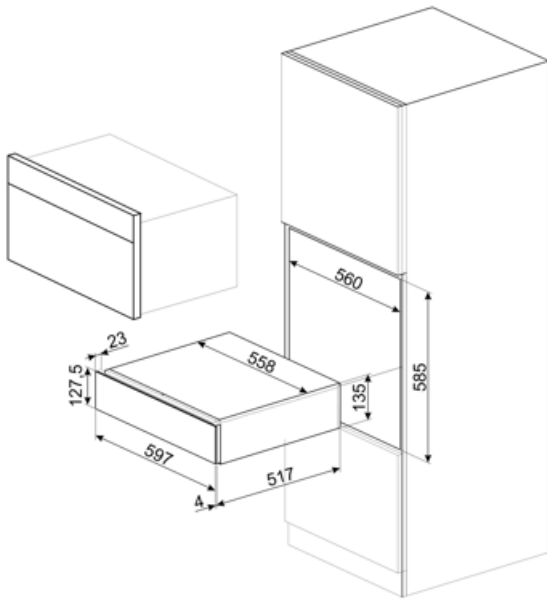

CPS115S

Familia de produse
Înălțime comercială
Tip

Sertar
15 cm
Sommelier

Estetică

Estetică	Linea	Material	Sticlă
Culoare	Argint	Logo	Silk screen
Finisaj	Argint	Logo position	External

Caracteristici tehnice

Mecanism de deschidere	Împinge-Trage	Greutatea maximă de încărcare a sertarului	85 kg
Material de bază	Oțel inoxidabil	Accesorii incluse	Raft din lemn Slavonia durmast, Pompă de vin, 2 dopuri, Plută pentru vinuri spumante, Dop pentru turnarea vinului, Plută anti-picurare, Plută din oțel solid pentru vinuri spumante, Clești pentru șampanie/vin spumant, Sommelier tirbușon, Dop pentru vinuri roșii, Termometru pentru vin cu capsulă, Pâlnie pentru vin cu mâner din lemn
Greutate maximă admisă	15 kg		

Informațiile logistice

Lățime (mm)	597 mm	Înălțime produs (mm)	135 mm
Adâncime (mm)	538 mm		

Benefit (TT)

Deschiderea uşii de tip push-pull

Cu o simplă împingere, sertarul se deschide și apoi îl puteți închide la loc cu o altă împingere.