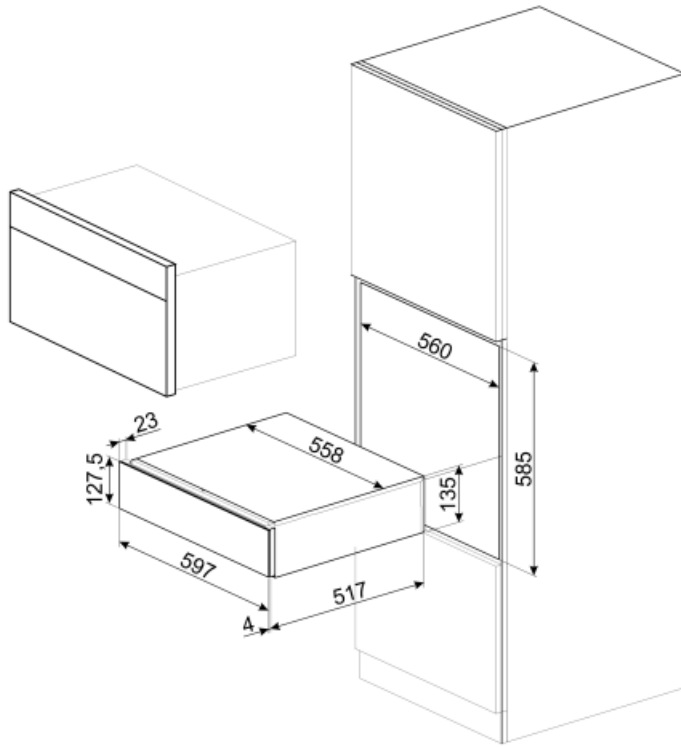

CPS115S

Семейство продуктов
Коммерческая высота
Тип

Выдвижной ящик
15 см
Ящик сомелье

Эстетика

Эстетика	Linea	Материал дверцы	Стекло
Цвет	Серебристый	Логотип	Шелкография
Отделка	Серебристый	Расположение логотипа	Внешний

Технические характеристики

Механизм открывания	Push-pull	Максимальная нагрузка на прибор	85 кг
Материал основания	Нержавеющая сталь	Аксессуары в комплекте	Полки из словенского дуба, Помпа для вина, 2 силиконовые заглушки, Пробка для шампанского /игристого вина, Пробка для наливания вина из бутылки, Пробка с защитой от капель, Стальная пробка для игристых вин, Щипцы для открывани яшампанского и игристых вин, Штопор сомелье, Пробка для красного вина, Винный термометр с чехлом, Воронка для вина с деревянной ручкой
Максимально допустимый вес	15 кг		

Логистическая информация

Ширина изделия (мм)	597 мм	Высота продукта (мм)	135 мм
Глубина изделия (мм)	538 мм		

Benefit (TT)

Открытие Push-pull

Ящик открывается простым нажатием.