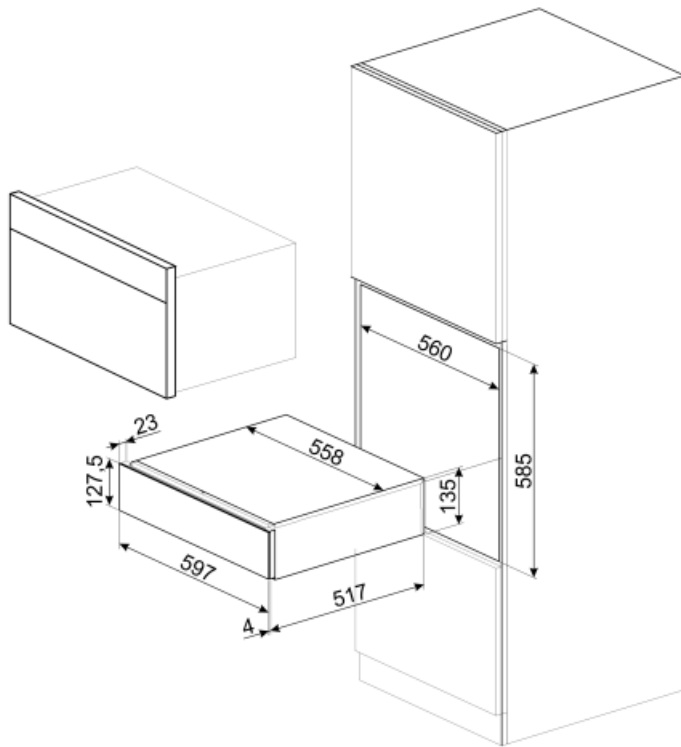

CPS115S

Семейство продуктов
Коммерческая высота
Тип

Выдвижной ящик
15 см
Ящик сомелье

Эстетика

Эстетика	Linea	Материал дверцы	Стекло
Цвет	Серебристый	Логотип	Шелкография
Отделка	Серебристый	Расположение логотипа	Внешний

Технические характеристики

Механизм открывания	Push-pull	Максимальная нагрузка на прибор	85 кг
Материал основания	Нержавеющая сталь	Аксессуары в комплекте	Полки из словенского дуба, Помпа для вина, 2 силиконовые заглушки, Пробка для шампанского /игристого вина, Пробка для наливания вина из бутылки, Пробка с защитой от капель, Стальная пробка для игристых вин, Щипцы для открывани яшампанского и игристых вин, Штопор сомелье, Пробка для красного вина, Винный термометр с чехлом, Воронка для вина с деревянной ручкой
Максимально допустимый вес	15 кг		

Логистическая информация

Ширина изделия (мм)	597 мм	Высота продукта (мм)	135 мм
Глубина изделия (мм)	538 мм		

Benefit (TT)

Открытие Push-pull

Ящик открывается простым нажатием.