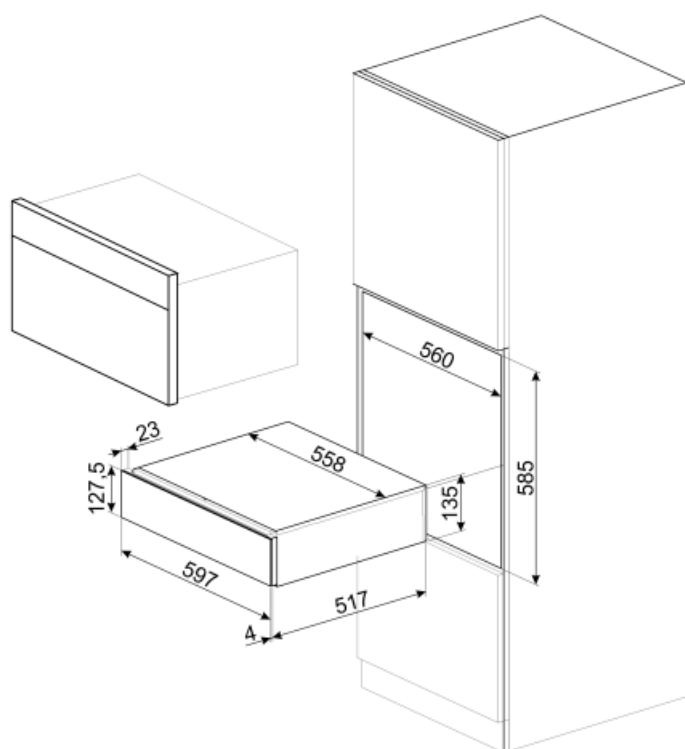

CPS315X

Skupina výrobků	Zásuvka
Komerční výška	14 cm
Typ	Sommelier

Aesthetics

Estetika	Classica	Typ oceli	Kartáčovaný
Barva	Nerezová ocel	Logo	Embossed
Povrchová úprava	Odolnost proti otiskům prstů	Logo position	External
Materiál	Nerezová ocel		

Technické parametry

Otevírací mechanismus	Push-pull	Maximální nakládací hmotnost zásuvky	85 kg
Základní materiál	Nerezová ocel	Přiložené příslušenství	Dřevěná police ze slavonského dubu, Pumpa vína, 2 zátky, Víčko na šampaňské, Víčko na lití vína, Odkapávací víčko, Pevná ocelová zátka pro šumivá vína, Kleště na šampaňské/ šumivé víno, Vývrtka sommelier, Víčko na červená vína, Teploměr na víno s víčkem, Vínová nálevka s dřevěnou rukojetí
Maximální přípustná hmotnost	15 kg		

Logistické informace

Šířka (mm)	597 mm	Výška výrobku (mm)	135 mm
Hloubka (mm)	538 mm		

Benefit (TT)

Otevírání dveří metodou Push-Pull

Jednoduchým zatlačením se zásuvka otevře a poté se zatlačením zpět opět zavře.