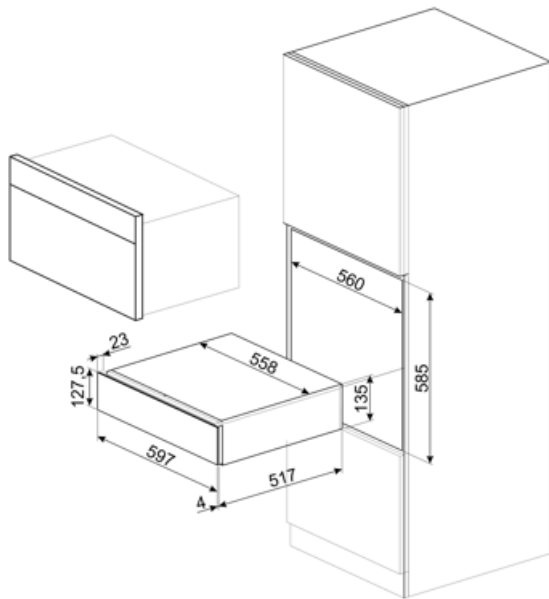

## Tekniske egenskaber

Åbningsmekanisme	Skub-træk	Maksimal skuffebelastning, vægt	85 kg
Grundmateriale	Rustfrit stål	Medfølgende tilbehør	Slovensk vintereg, træhylde, Vinpumpe, 2 propper, Mousserende vin prop, Vin, skænkeprop, Anti-dryp prop, Massiv stålprop til mousserende vine, Champagne / mousserende vin, tænger, Proptrækker sommelier, Rødvinsprop, Vintermometer med holder, Vintragt med trægreb
Maks. tilladt vægt	15 kg		

## Logistiske oplysninger

Bredde (mm)  
Dybde (mm)

597 mm  
538 mm

Produktthøjde (mm)

135 mm

---