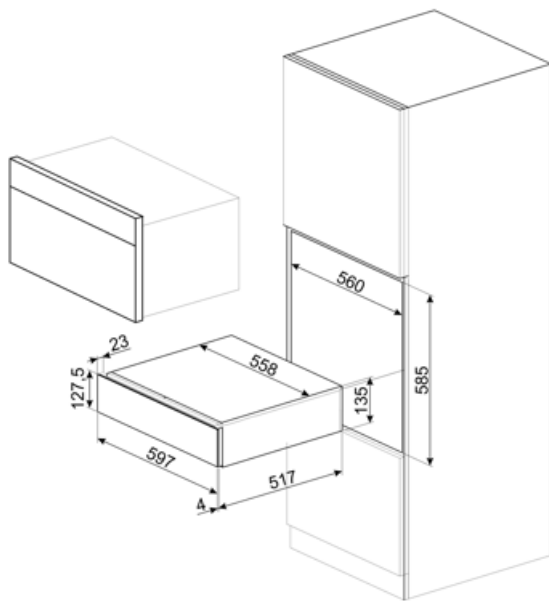

Tekniske egenskaber

Åbningsmekanisme	Skub-træk	Maksimal skuffebelastning, vægt	85 kg
Grundmateriale	Rustfrit stål	Medfølgende tilbehør	Slovensk vintereg, træhylde, Vinpumpe, 2 propper, Mousserende vin prop, Vin, skænkeprop, Anti-dryp prop, Massiv stålprop til mousserende vine, Champagne / mousserende vin, tænger, Proptrækker sommelier, Rødvinsprop, Vintermometer med holder, Vintragt med trægreb
Maks. tilladt vægt	15 kg		

Elektrisk tilslutning

Stik	Nej
------	-----

Logistiske oplysninger

Bredde (mm)
Dybde (mm)

597 mm
538 mm

Produktthøjde (mm)

135 mm

Alternative products