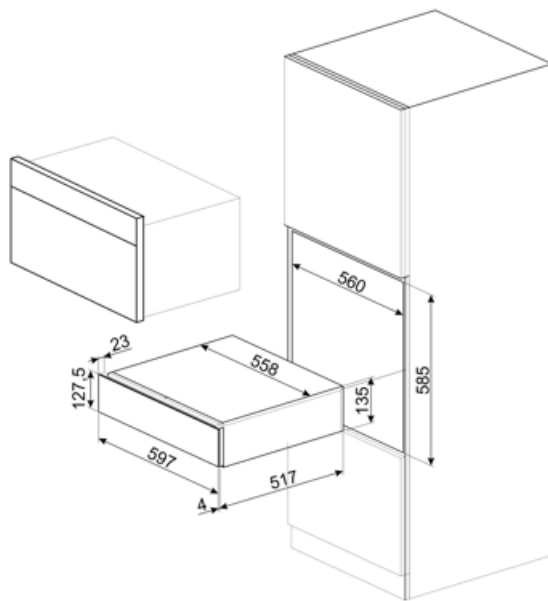

Tekniske egenskaber

Åbningsmekanisme	Skub-træk	Maksimal skuffebelastning, vægt	85 kg
Grundmateriale	Rustfrit stål	Medfølgende tilbehør	Slovensk vintereg, træhylde, Vinpumpe, 2 propper, Mousserende vin prop, Vin, skænkeprop, Anti-dryp prop, Massiv stålprop til mousserende vine, Champagne / mousserende vin, tænger, Proptrækker sommelier, Rødvinsprop, Vintermometer med holder, Vintragt med trægreb
Maks. tilladt vægt	15 kg		

Elektrisk tilslutning

Stik	Nej
------	-----

Logistiske oplysninger

Bredde (mm)
Dybde (mm)

597 mm
538 mm

Produktthøjde (mm)

135 mm

Alternative products