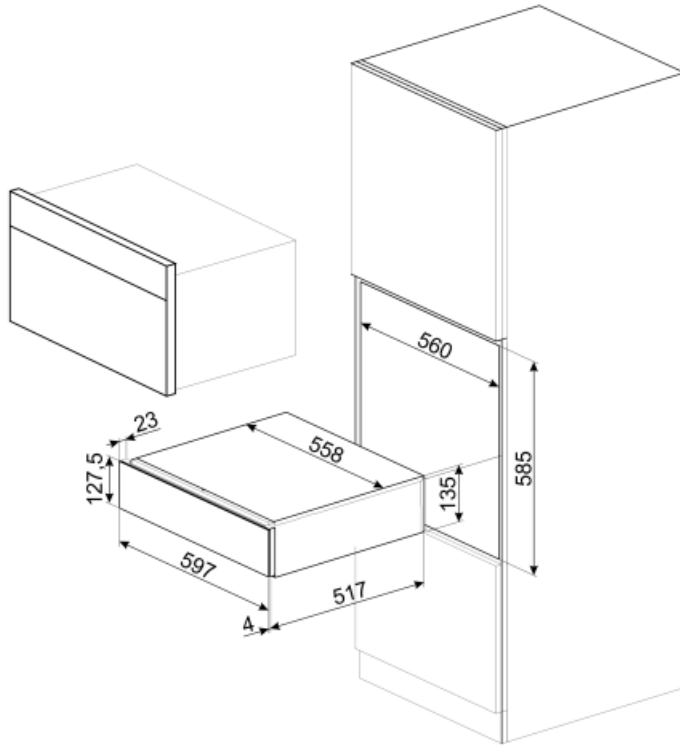

## ΤΕΧΝΙΚΑ ΧΑΡΑΚΤΗΡΙΣΤΙΚΑ

Μηχανισμός ανοίγματος	Push-pull	Μέγιστο βάρος επάνω στη συσκευή στον εντοιχισμό	85 kg
Υλικό βάσης	Ανοξειδωτο ατσάλι	Περιλαμβάνονται αξεσουάρ	Slavonia durmast ξύλινο ράφι, Αντλία κρασιού, 2 φελλοί, Φελλός για αφρώδεις οίνους, Φελλός για το κρασί, Φελλός κατά του σταξίματος, Φελλός από συμπαγή χάλυβα για αφρώδεις οίνους, Τσιμπίδα σαμπάνιας/αφρώδους οίνου, Sommelier με τιρμπουσόν, Φελλός ερυθρών οίνων, Θερμόμετρο κρασιού με θήκη, Χωνί κρασιού με ξύλινη λαβή
Μέγιστο επιτρεπόμενο βάρος φόρτωσης	15 kg		

## ΔΙΑΣΤΑΣΕΙΣ

Πλάτος	597 mm	Ύψος	135 mm
--------	--------	------	--------

Βάθος

538 mm