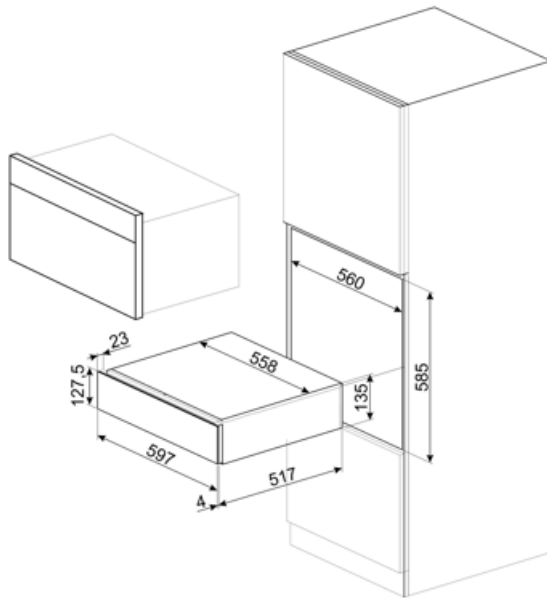

## ΤΕΧΝΙΚΑ ΧΑΡΑΚΤΗΡΙΣΤΙΚΑ

Μηχανισμός ανοίγματος	Push-pull	Μέγιστο βάρος επάνω στη συσκευή στον εντοιχισμό	85 kg
Υλικό βάσης	Ανοξειδωτο ατσάλι	Περιλαμβάνονται αξεσουάρ	Slavonia durmast ξύλινο ράφι, Αντλία κρασιού, 2 φελλοί, Φελλός για αφρώδεις οίνους, Φελλός για το κρασί, Φελλός κατά του σταξίματος, Φελλός από συμπαγή χάλυβα για αφρώδεις οίνους, Τσιμπίδα σαμπάνιας/αφρώδους οίνου, Sommelier με τριμπουσόν, Φελλός ερυθρών οίνων, Θερμόμετρο κρασιού με θήκη, Χωνί κρασιού με ξύλινη λαβή
Μέγιστο επιτρεπόμενο βάρος φόρτωσης	15 kg		

## ΔΙΑΣΤΑΣΕΙΣ

Πλάτος  
Βάθος

597 mm  
538 mm

Ύψος

135 mm

---