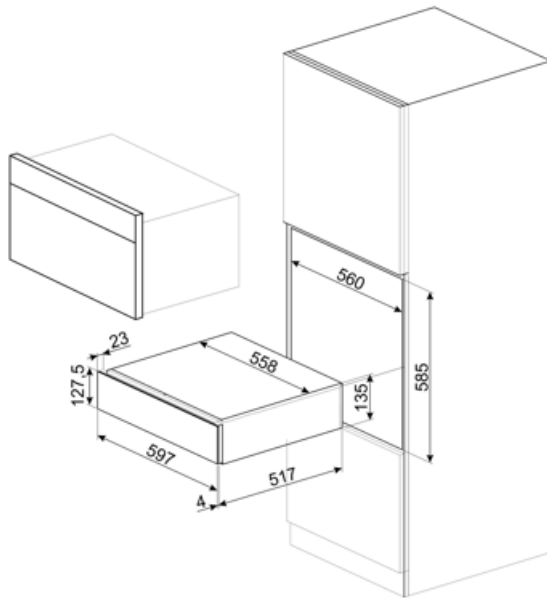

ΤΕΧΝΙΚΑ ΧΑΡΑΚΤΗΡΙΣΤΙΚΑ

Μηχανισμός ανοίγματος	Push-pull	Μέγιστο βάρος επάνω στη συσκευή στον εντοιχισμό	85 kg
Υλικό βάσης	Ανοξείδωτο ατσάλι	Περιλαμβάνονται αξεσουάρ	Slavonia durmast ξύλινο ράφι, Αντλία κρασιού, 2 φελλοί, Φελλός για αφρώδεις οίνους, Φελλός για το κρασί, Φελλός κατά του σταξίματος, Φελλός από συμπαγή χάλυβα για αφρώδεις οίνους, Τσιμπίδα σαμπάνιας/αφρώδους οίνου, Sommelier με τιρμπουσόν, Φελλός ερυθρών οίνων, Θερμόμετρο κρασιού με θήκη, Χωνί κρασιού με ξύλινη λαβή
Μέγιστο επιτρεπόμενο βάρος φόρτωσης	15 kg		

ΗΛΕΚΤΡΙΚΗ ΣΥΝΔΕΣΗ

Φις	Όχι
-----	-----

ΔΙΑΣΤΑΣΕΙΣ

Πλάτος
Βάθος

597 mm
538 mm

Ύψος

135 mm

Alternative products