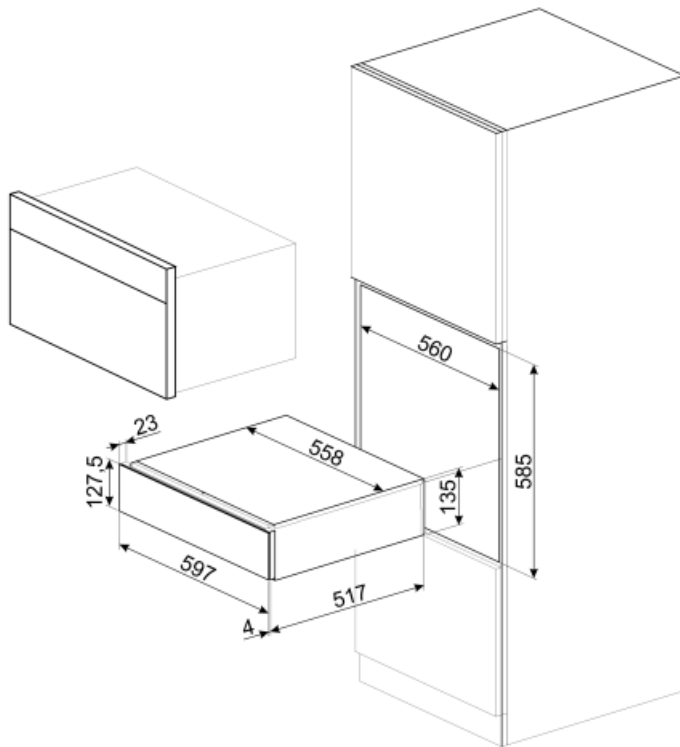

CPS315X

Οικογένεια προϊόντων
Ύψος
ΤΥΠΟΣ

Συρτάρι
14 cm
Sommelier

ΑΙΣΘΗΤΙΚΗ

Αισθητική	Classic	Τύπος ατσαλιού	Βουρτσισμένος
Χρώμα	Ανοξειδωτο ατσάλι	Λογότυπος	Ανάγλυφη
Φινίρισμα	Χωρίς δαχτυλιές	Θέση λογότυπου	Εξωτερικά
Υλικό	Ανοξειδωτο ατσάλι		

ΤΕΧΝΙΚΑ ΧΑΡΑΚΤΗΡΙΣΤΙΚΑ

Μηχανισμός ανοίγματος	Push-pull	Μέγιστο βάρος επάνω στη συσκευή στον εντοιχισμό	85 kg
Υλικό βάσης	Ανοξειδωτο ατσάλι	Περιλαμβάνονται αξεσουάρ	Slavonia durmast ξύλινο ράφι, Αντλία κρασιού, 2 φελλοί, Φελλός για αφρώδεις οίνους, Φελλός για το κρασί, Φελλός κατά του σταξίματος, Φελλός από συμπαγή χάλυβα για αφρώδεις οίνους, Τσιμπίδα σαμπάνιας/αφρώδους οίνου, Sommelier με τιρμπουσόν, Φελλός ερυθρών οίνων, Θερμόμετρο κρασιού με θήκη, Χωνί κρασιού με ξύλινη λαβή
Μέγιστο επιτρεπόμενο βάρος φόρτωσης	15 kg		

ΔΙΑΣΤΑΣΕΙΣ

Πλάτος	597 mm	Ύψος	135 mm
--------	--------	------	--------

Βάθος

538 mm

Benefit (TT)

Άνοιγμα με Push-pull

Με ένα απλό πάτημα, το συρτάρι ανοίγει και στη συνέχεια κλείνει σπρώχνοντάς το προς τα πίσω.