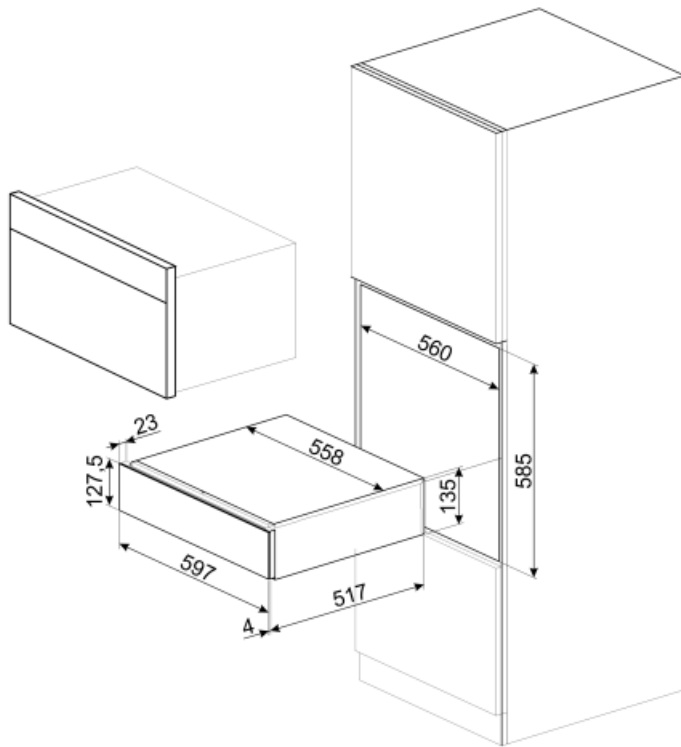

CPS315X

| | |
|------------------|----------|
| Familia | Cajón |
| Altura comercial | 15 cm |
| Tipología | Somelier |

Estética

| | | | |
|----------|------------------|---------------|-----------|
| Estética | Clásica | Tipo de acero | Cepillado |
| Color | Acero Inoxidable | Logo | Embutido |
| Acabado | Anti-huellas | Posición logo | Externo |
| Material | Acero Inoxidable | | |

Características técnicas

| | | | |
|-----------------------|------------------|-----------------------|--|
| Sistema apertura | Push-pull | Peso máximo del cajón | 85 kg |
| Base material | Acero Inoxidable | Accesorios incluidos | Estante madera, Bomba vino, 2 corchos, Tapón espumoso, Tapón verter, Tapón anti-goteo, Tapón acero espumosos, Pinzas espumosos, Sacacorchos, Tapón tinto, Termómetro, Embudo |
| Peso máximo permitido | 15 kg | | |

Datos logísticos

| | | | |
|------------|--------|--------------------------|--------|
| Ancho (mm) | 597 mm | Altura del producto (mm) | 135 mm |
| Alto (mm) | 538 mm | | |

Benefit (TT)

Apertura de puerta push-pull