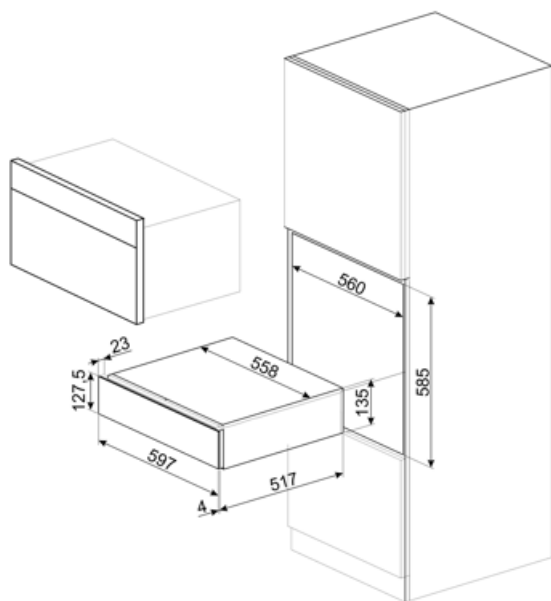

CPS315X

Familia	Cajón calentaplatos
Altura comercial	14 cm
Tipo	Somelier

Estética

Estética	Clásica	Tipo de acero	Satinado
Color	Acero inoxidable	Logo	Embutido
Acabado	Anti-huellas	Posición logo	Externo
Material	Acero inoxidable		

Características técnicas

Sistema apertura	Push-pull	Peso máximo del cajón	85 kg
Material base	Inox	Accesorios incluidos	Estante madera, Bomba vino, 2 corchos, Tapón espumoso, Tapón verter, Tapón anti-goteo, Tapón acero espumosos, Pinzas espumosos, Sacacorchos, Tapón tinto, Termómetro, Embudo
Peso máximo permitido	15 kg		

Conexión eléctrica

Enchufe	No
---------	----

Datos logísticos

Ancho del producto (mm)	597 mm	Altura del producto (mm)	135 mm
Alto (mm)	538 mm		

Alternative products

CPS115G

Color: Neptune Grey

Symbols glossary