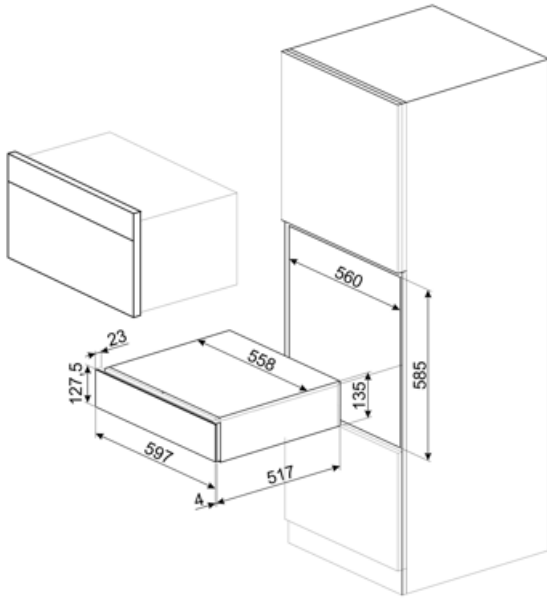

CPS315X

Familia	Cajón calentaplatos
Altura comercial	14 cm
Tipo	Somelier

Estética

Estética	Clásica	Tipo de acero	Satinado
Color	Acero inoxidable	Logo	Embutido
Acabado	Anti-huellas	Posición logo	Externo
Material	Acero inoxidable		

Características técnicas

Sistema apertura	Push-pull	Peso máximo del cajón	85 kg
Material base	Inox	Accesorios incluidos	Estante madera, Bomba vino, 2 corchos, Tapón espumoso, Tapón verter, Tapón anti-goteo, Tapón acero espumosos, Pinzas espumosos, Sacacorchos, Tapón tinto, Termómetro, Embudo
Peso máximo permitido	15 kg		

Conexión eléctrica

Enchufe	No
---------	----

Datos logísticos

Ancho del producto (mm)	597 mm	Altura del producto (mm)	135 mm
Alto (mm)	538 mm		

Alternative products

CPS115G

Color: Neptune Grey

Symbols glossary