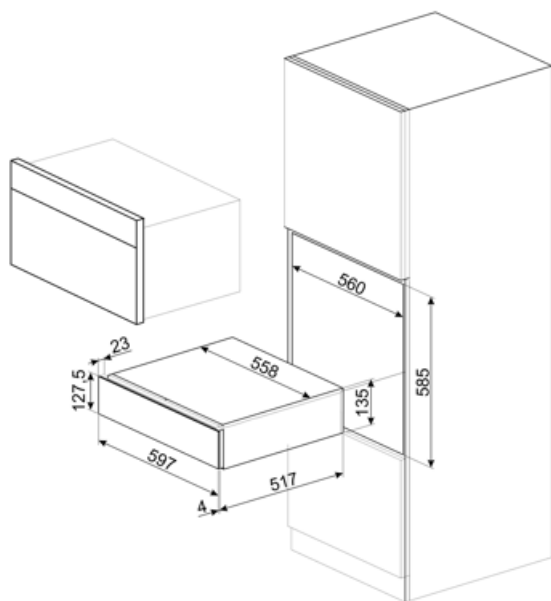

# CPS315X

Familia	Cajón calentaplatos
Altura comercial	14 cm
Tipo	Somelier

## Características técnicas

Sistema apertura	Push-pull	Peso máximo del cajón	85 kg
Material base	Inox	Accesorios incluidos	Estante madera, Bomba vino, 2 corchos, Tapón espumoso, Tapón verter, Tapón anti-goteo, Tapón acero espumosos, Pinzas espumosos, Sacacorchos, Tapón tinto, Termómetro, Embudo
Peso máximo permitido	15 kg		

## Datos logísticos

Ancho del producto (mm)	597 mm	Altura del producto (mm)	135 mm
Alto (mm)	538 mm		

---