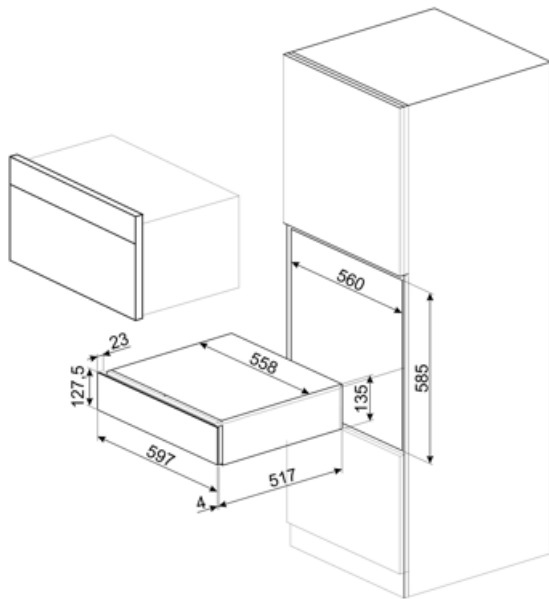

Tekniset ominaisuudet

Avausmekanismi	Push-pull	Max paino laatikossa	85 kg
Pohjamateriaali	Ruostumaton teräs	Mukana tulevat lisävarusteet	Puinen hylly, Viinipumppu, 2 korkkia, Kuohuviinikorkki, Viinin kaatonokka, Tippakorkki, Kiinteä metallikorkki kuohuviineille, Shampanja / kuohuviinipihdit, Somelier korkkiruuvi, Punaviinikorkki, Viinin lämpömittari, Viiniteline puisella kahvalla
Maksimaallinen paino	15 kg		

Sähköliitettä

Sähköpistokkeen tyyppi Ei

Logistiikkatiedot

Leveys (mm)	597 mm	Tuotteen korkeus (mm)	135 mm
-------------	--------	-----------------------	--------

Syvyys (mm)

538 mm

Alternative products

CPS115G