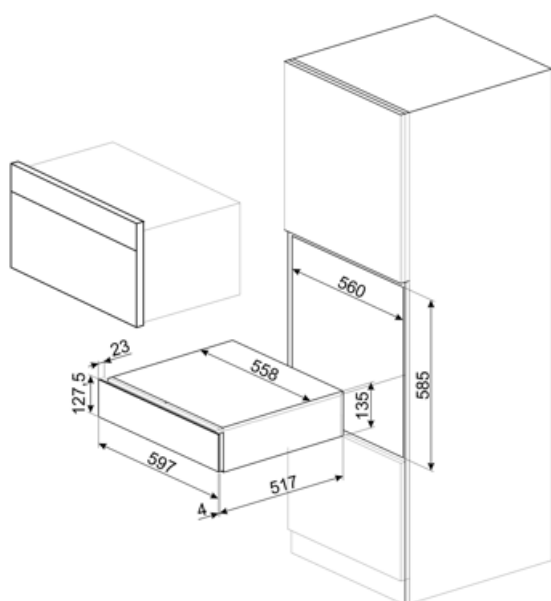

Tekniset ominaisuudet

Avausmekanismi	Push-pull	Max paino laatikossa	85 kg
Pohjamateriaali	Ruostumaton teräs	Mukana tulevat lisävarusteet	Puinen hylly, Viinipumppu, 2 korkkia, Kuohuviinikorkki, Viinin kaatonokka, Tippakorkki, Kiinteä metallikorkki kuohuviineille, Shampanja / kuohuviinipihdit, Somelier korkkiruuvi, Punaviinikorkki, Viinin lämpömittari, Viiniteline puisella kahvalla
Maksimaallinen paino	15 kg		

Sähköliitântä

Sähköpistokkeen tyyppi Ei

Logistiikkatiedot

Leveys (mm)	597 mm	Tuotteen korkeus (mm)	135 mm
-------------	--------	-----------------------	--------

Syvyys (mm)

538 mm

Alternative products

CPS115G