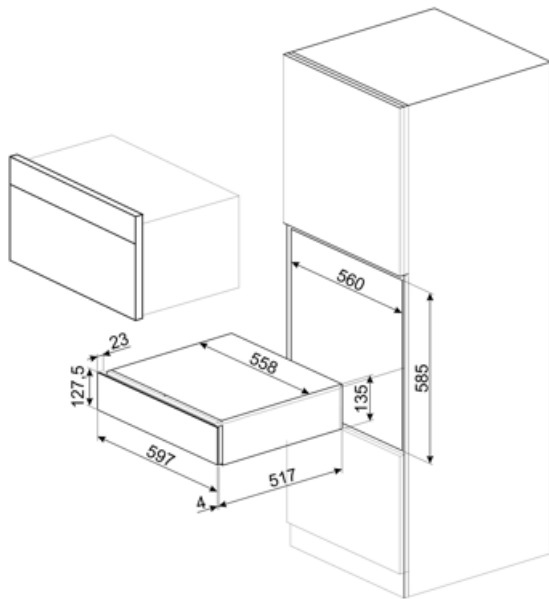

Tekniset ominaisuudet

| | | | |
|----------------------|-------------------|---------------------------------|--|
| Avausmekanismi | Push-pull | Max paino laatikossa | 85 kg |
| Pohjamateriaali | Ruostumaton teräs | Mukana tulevat lisävarusteet | Puinen hylly, Viinipumppu, 2 korkkia, Kuohuviinikorkki, Viinin kaatonokka, Tippakorkki, Kiinteä metallikorkki kuohuviineille, Shampanja / kuohuviinipihdit, Somelier korkkiruuvi, Punaviinikorkki, Viinin lämpömittari, Viiniteline puisella kahvalla |
| Maksimaallinen paino | 15 kg | | |

Sähköliitântä

Sähköpistokkeen tyyppi Ei

Logistiikkatiedot

| | | | |
|-------------|--------|-----------------------|--------|
| Leveys (mm) | 597 mm | Tuotteen korkeus (mm) | 135 mm |
|-------------|--------|-----------------------|--------|

Syvyys (mm)

538 mm

Alternative products

CPS115G

Väri: Neptune Grey

Symbols glossary

Sormenjälkiä hylkivä ruostumaton teräs: Sormenjälkiä hylkivä ruostumaton teräs pitää pinnan uudenveroisena.