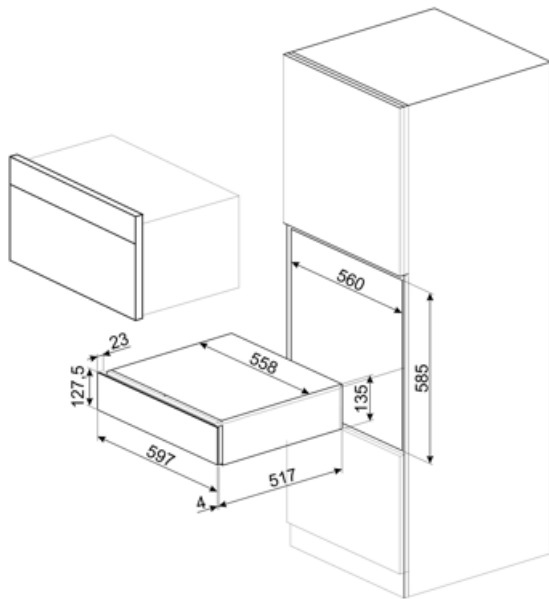

Tekniset ominaisuudet

Avausmekanismi	Push-pull	Max paino laatikossa	85 kg
Pohjamateriaali	Ruostumaton teräs	Mukana tulevat lisävarusteet	Puinen hylly, Viinipumppu, 2 korkkia, Kuohuviinikorkki, Viinin kaatonokka, Tippakorkki, Kiinteä metallikorkki kuohuviineille, Shampanja / kuohuviinipihdit, Somelier korkkiruuvi, Punaviinikorkki, Viinin lämpömittari, Viiniteline puisella kahvalla
Maksimaallinen paino	15 kg		

Sähköliitântä

Sähköpistokkeen tyyppi Ei

Logistiikkatiedot

Leveys (mm)	597 mm	Tuotteen korkeus (mm)	135 mm
-------------	--------	-----------------------	--------

Syvyys (mm)

538 mm

Alternative products

CPS115G