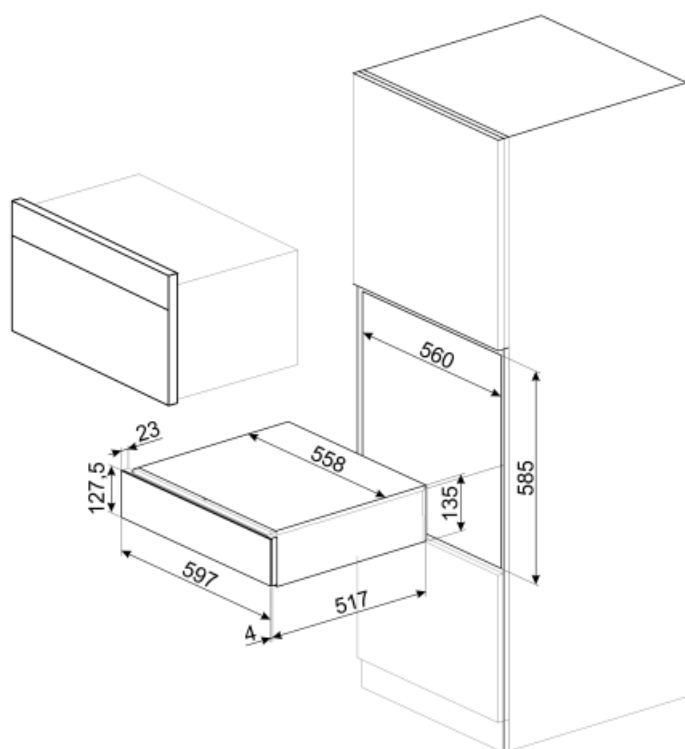

# CPS315X

Tuoteperhe	Vetolaatikko
Myytävän tuotteen korkeus	14 cm
Tyyppi	Somelier

## Tekniset ominaisuudet

Avausmekanismi	Push-pull	Max paino laatikossa	85 kg
Pohjamateriaali	Ruostumaton teräs	Mukana tulevat lisävarusteet	Puinen hylly, Viinipumppu, 2 korkkia, Kuohuviinikorkki, Viinin kaatonokka, Tippakorkki, Kiinteä metallikorkki kuohuviineille, Shampanja / kuohuviinipihdit, Somelier korkkiruuvi, Punaviinikorkki, Viinin lämpömittari, Viiniteline puisella kahvalla
Maksimaallinen paino	15 kg		

## Logistiikkatiedot

Leveys (mm)	597 mm	Tuotteen korkeus (mm)	135 mm
Syvyys (mm)	538 mm		

---