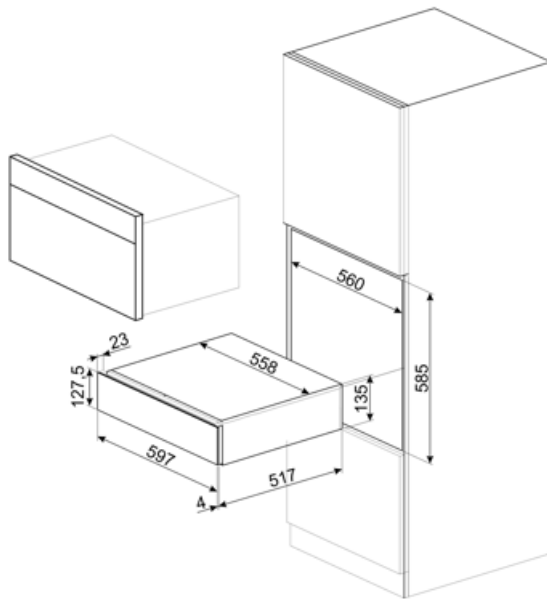

CPS315X

Famille	Tiroir
Hauteur commerciale	14 cm
Type	Sommelier

Esthétique

Esthétique	Classica	Type d'acier	Brossé
Couleur	Inox	Logo	Embouti
Finition	Anti-trace	Position du logo	Externe
Matériau	Inox		

Technologie

Dispositif d'ouverture	Push-pull	Charge maxi autorisée sur le tiroir	85 kg
Matériau de la base	Inox	Accessoires fournis	Bois de chêne de Slavonie, Pompe à vide air pour vin, 2 bouchons en silicone, Bouchon à Champagne, Bouchon verseur, Bouchon anti-goutte, Bouchon en inox massif pour vins pétillants, Pince à Champagne, Tire-bouchon sommelier, Bouchon pour vins rouges, Thermomètre à vin avec étui, Entonnoir pour vin avec manche en bois
Poids maximum	15 kg		

Raccordement électrique

Type de prise	Non
---------------	-----

Informations logistiques

Largeur du produit 597 mm
Profondeur du produit 538 mm

Hauteur du produit 135 mm

Alternative products

CPS115G

Couleur: Neptune Grey