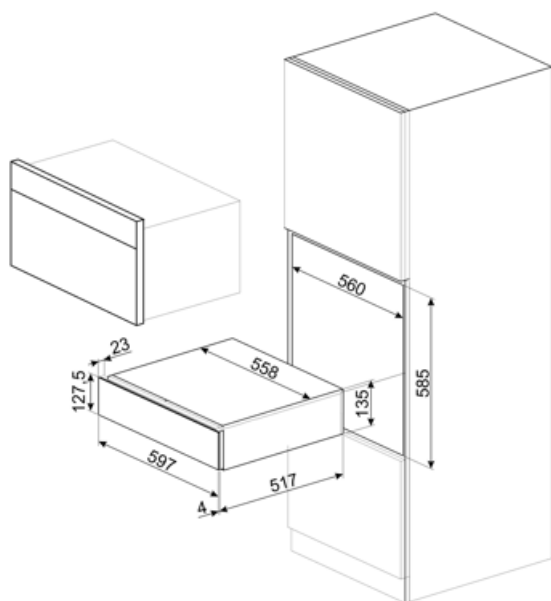

CPS315X

Famille	Tiroir
Hauteur commerciale	14 cm
Type	Sommelier

Esthétique

Esthétique	Classica	Type d'acier	Brossé
Couleur	Inox	Logo	Embouti
Finition	Anti-trace	Position du logo	Externe
Matériau	Inox		

Technologie

Dispositif d'ouverture	Push-pull	Charge maxi autorisée sur le tiroir	85 kg
Matériau de la base	Inox	Accessoires fournis	Bois de chêne de Slavonie, Pompe à vide air pour vin, 2 bouchons en silicone, Bouchon à Champagne, Bouchon verseur, Bouchon anti-goutte, Bouchon en inox massif pour vins pétillants, Pince à Champagne, Tire-bouchon sommelier, Bouchon pour vins rouges, Thermomètre à vin avec étui, Entonnoir pour vin avec manche en bois
Poids maximum	15 kg		

Raccordement électrique

Type de prise	Non
---------------	-----

Informations logistiques

Largeur du produit 597 mm
Profondeur du produit 538 mm

Hauteur du produit 135 mm

Alternative products

CPS115G

Couleur: Neptune Grey