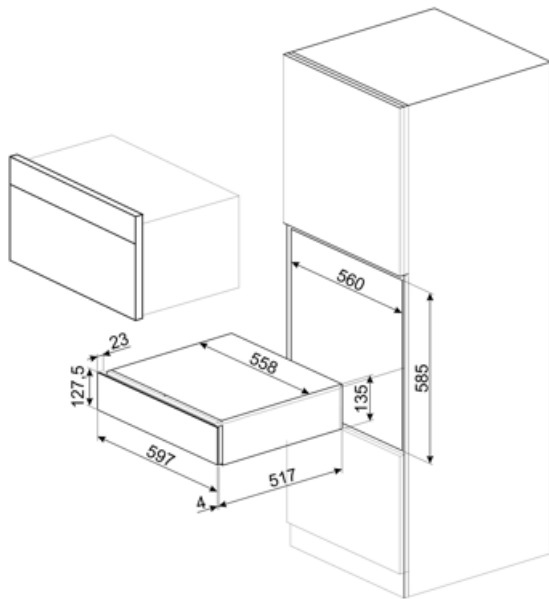

מאפיינים טכניים

מנגנון פתיחה
חומר בסיס
משקל מרבי מותר

דחיפה-משיכה
נירוסטה
15 kg

משקל העמסה מרבי
למגירה
אביזרים כלולים

85 kg
מדף עץ דורמסט סלווניה,
משאבת יין, 2 פקקים, פקק
ליינות תוססים, פקק למזיגת
יין, שעם נגד טפטוף, פקק
פלדה מוצק ליינות תוססים,
פלייר לשמפניה/יינות תוססים,
סומלייה פותחן בקבוקים, פקק
ליינות אדומים, תרמומטר יין
עם תפס, משפר יין עם ידית עץ

חיבור חשמלי

תקע

לא

מידע לוגיסטי

(רוחב מ"מ)

597 mm

(גובה המוצר מ"מ)

135 mm