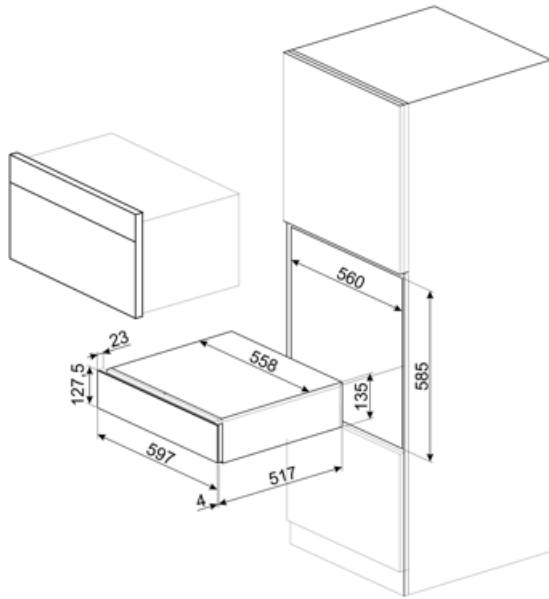

מאפיינים טכניים

מנגנון פתיחה
חומר בסיס
משקל מרבי מותר

דחיפה-משיכה
נירוסטה
15 kg

משקל העמסה מרבי
למגירה
אביזרים כלולים

85 kg
מדף עץ דורמסט סלווניה,
משאבת יין, 2 פקקים, פקק
ליינות תוססים, פקק למזיגת
יין, שעם נגד טפטוף, פקק
פלדה מוצק ליינות תוססים,
פלייר לשמפניה/יינות תוססים,
סומלייה פותחן בקבוקים, פקק
ליינות אדומים, תרמומטר יין
עם תפס, משפר יין עם ידית עץ

חיבור חשמלי

תקע

לא

מידע לוגיסטי

(רוחב מ"מ)

597 mm

(גובה המוצר מ"מ)

135 mm