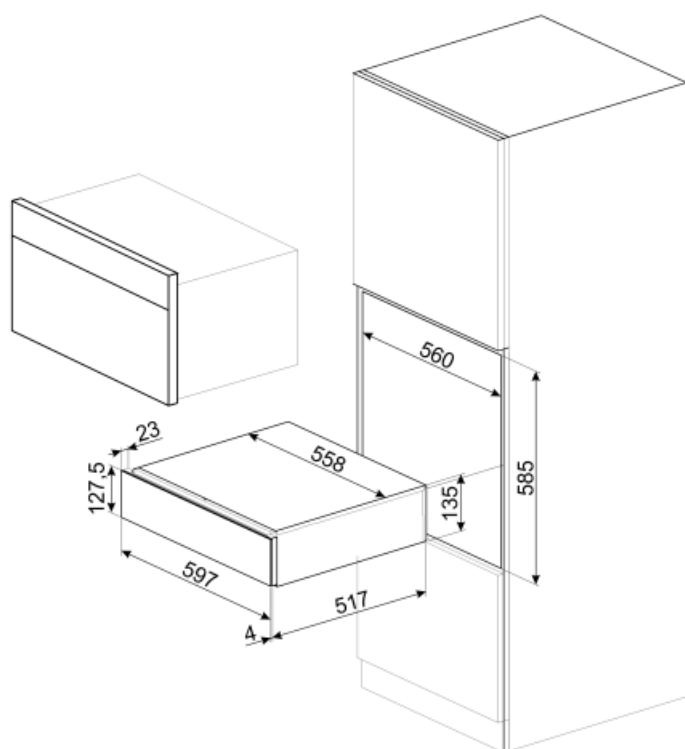

CPS315X

משפחת מוצרים
גובה מסחרי
סוג

מגירה
14 cm
סומלייה

אסתטיקה

סדרה עיצובית
צבע
גימור
חומר

Classica
נירוסטה
נגד טביעות אצבעות
נירוסטה

סוג פלדה
Logo
Logo position

מוברש
Embossed
External

מאפיינים טכניים

מנגנון פתיחה
חומר בסיס
משקל מרבי מותר

דחיפה-משיכה
נירוסטה
15 kg

משקל העמסה מרבי
למגירה
אביזרים כלולים

85 kg
מדף עץ דורמסט סלווניה,
משאבת יין, 2 פקקים, פקק
ליינות תוססים, פקק למזיגת
יין, שעם נגד טפטוף, פקק
פלדה מוצק ליינות תוססים,
פלייר לשמפניה/יינות תוססים,
סומלייה פותחן בקבוקים, פקק
ליינות אדומים, תרמומטר יין
עם תפס, משפר יין עם ידית עץ

מידע לוגיסטי

(רוחב (מ"מ)
(עומק (מ"מ)

597 mm
538 mm

(גובה המוצר (מ"מ)

135 mm

Benefit (TT)

פתיחת דלת בדחיפה או משיכה

המגירה נפתחת בדחיפה קלה ונסגרת שוב בדחיפה.