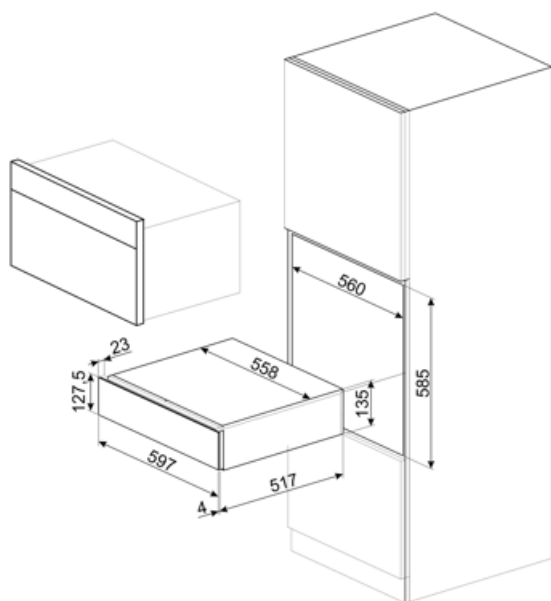

CPS315X

Termékcsalád	Fiók
Névleges magasság	14 cm
Típus	Sommelier

Küllem

Design család	Classica	Acél típusa	Szálcsiszolt
Szín	Rozsdamentes acél	Logo	Embossed
Felületkezelés	Ujjlenyomatmentes	Logo position	External
Anyag	Rozsdamentes acél		

MŰSZAKI JELLEMZŐK

Nyitómechanizmus	Nyomó-húzó	A fiók maximális teherbírása	85 kg
Alapanyag	Rozsdamentes acél	Mellékelt tartozékok	Slavonia durmast fa polc, Dugóhúzó, 2 dugó, Gyöngyöző bor dugó, Bor kiöntő dugó, Cseppmentes parafa, Szilárd acéldugó habzóborokhoz, Pezsgő/habzóbor nyitó, Dugóhúzó, sommelier, Vörösbor parafadugó, Borhőmérő becsúsztható tokkal, Bortölcsér fa markolattal
Maximális súlylevonás	15 kg		

Logisztikai információk

Szélesség (mm)	597 mm	Termékmagasság (mm)	135 mm
Mélység (mm)	538 mm		

Benefit (TT)

Toló-húzó ajtónyitás

A fiók egyetlen gombnyomásra kinyílik, majd visszatolva bezáródik.