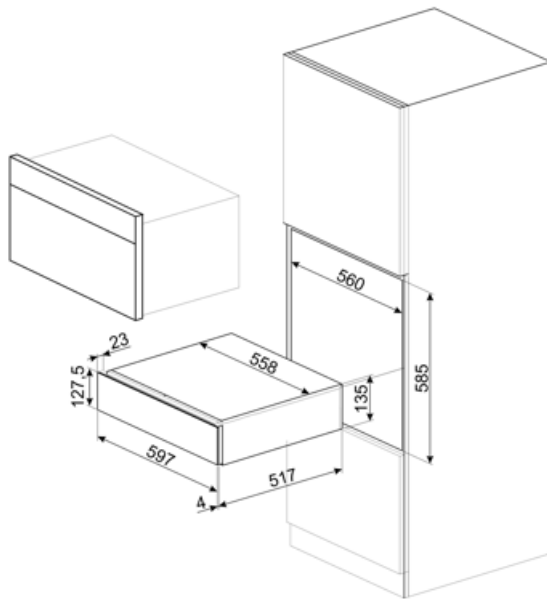

## MŰSZAKI JELLEMZŐK

Nyitómechanizmus	Push pull	A fiók maximális teherbírása	85 kg
Alapanyag	Rozsdamentes acél	Mellékelt tartozékok	Slavonia durmast fa polc, Dugóhúzó, 2 dugó, Gyöngyöző bor dugó, Bor kiöntő dugó, Cseppmentes parafa, Szilárd acéldugó habzóborokhoz, Pezsgő/habzóbor nyitó, Dugóhúzó, sommelier, Vörösbőr parafadugó, Borhőmérő becsúsztható tokkal, Bortölcsér fa markolattal
Maximális súlylevonás	15 kg		

## Logisztikai információk

Termék szélesség (mm) 597 mm  
Mélység (mm) 538 mm

Termékmagasság (mm) 135 mm

---