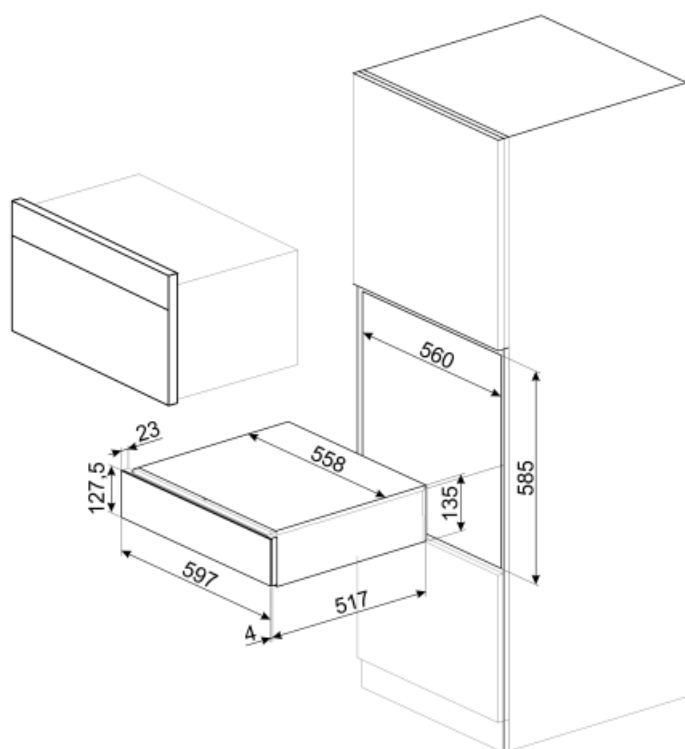

# CPS315X

Termékcsalád	Fiók
Névleges magasság	14 cm
Típus	Sommelier

## MŰSZAKI JELLEMZŐK

Nyitómechanizmus	Nyomó-húzó	A fiók maximális teherbírása	85 kg
Alapanyag	Rozsdamentes acél	Mellékelt tartozékok	Slavonia durmast fa polc, Dugóhúzó, 2 dugó, Gyöngyöző bor dugó, Bor kiöntő dugó, Cseppmentes parafa, Szilárd acéldugó habzóborokhoz, Pezsgő/habzóbor nyitó, Dugóhúzó, sommelier, Vörösbőr parafadugó, Borhőmérő becsúsztható tokkal, Bortölcsér fa markolattal
Maximális súlylevonás	15 kg		

## Logisztikai információk

Szélesség (mm)	597 mm	Termékmagasság (mm)	135 mm
Mélység (mm)	538 mm		

---