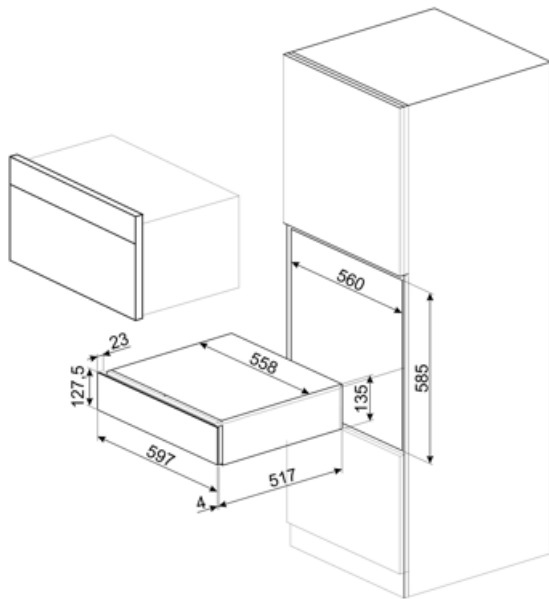

## MŰSZAKI JELLEMZŐK

Nyitómechanizmus	Push pull	A fiók maximális teherbírása	85 kg
Alapanyag	Rozsdamentes acél	Mellékelt tartozékok	Slavonia durmast fa polc, Dugóhúzó, 2 dugó, Gyöngyöző bor dugó, Bor kiöntő dugó, Cseppmentes parafa, Szilárd acéldugó habzóborokhoz, Pezsgő/habzóbor nyitó, Dugóhúzó, sommelier, Vörösbőr parafadugó, Borhőmérő becsúsztható tokkal, Bortölcsér fa markolattal
Maximális súlylevonás	15 kg		

## Logisztikai információk

Termék szélesség (mm) 597 mm  
Mélység (mm) 538 mm

Termékmagasság (mm) 135 mm

---