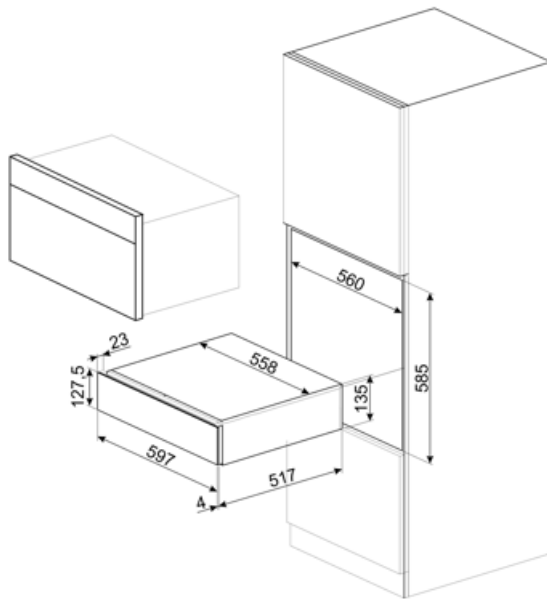

CPS315X

Termékcsalád	Fiók
Névleges magasság	14 cm
Típus	Sommelier

Design

Design család	Classica	Acél típusa	Szálcsiszolt
Szín	Rozsdamentes acél	Logo	Embossed
Felületkezelés	Ujjlenyomatmentes	Logo position	External
Anyag	Rozsdamentes acél		

MŰSZAKI JELLEMZŐK

Nyitómechanizmus	Push pull	A fiók maximális teherbírása	85 kg
Alapanyag	Rozsdamentes acél	Mellékelt tartozékok	Slavonia durmast fa polc, Dugóhúzó, 2 dugó, Gyöngyöző bor dugó, Bor kiöntő dugó, Cseppmentes parafa, Szilárd acéldugó habzóborokhoz, Pezsgő/habzóbor nyitó, Dugóhúzó, sommelier, Vörösbőr parafadugó, Borhőmérő becsúsztható tokkal, Bortölcsér fa markolattal
Maximális súlylevonás	15 kg		

Elektromos csatlakozás

Csatlakozódugó	Nem
----------------	-----

Logisztikai információk

Termék szélesség (mm) 597 mm
Mélység (mm) 538 mm

Termékmagasság (mm) 135 mm

Alternative products

CPS115G

Szín: Neptune Grey