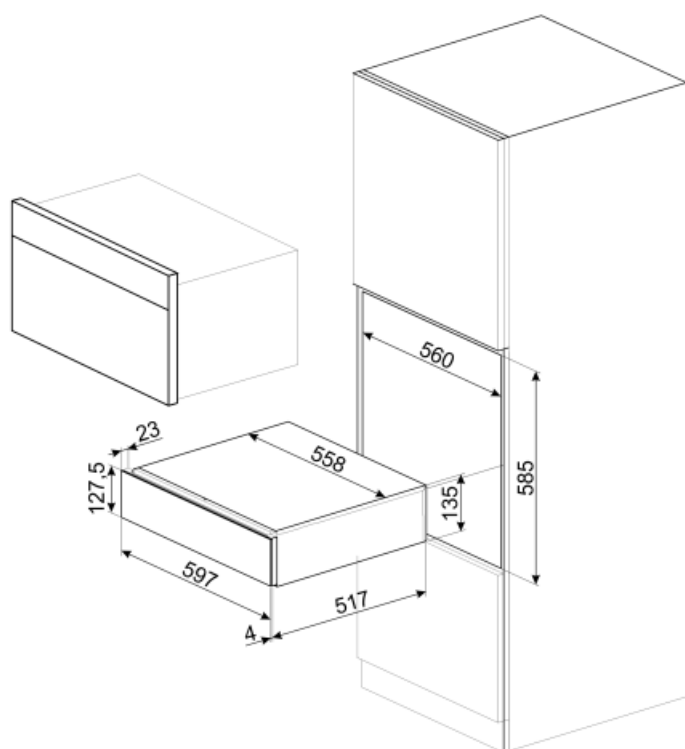

# CPS315X

Termékcsalád	Fiók
Névleges magasság	14 cm
Típus	Sommelier

## MŰSZAKI JELLEMZŐK

Nyitómechanizmus	Nyomó-húzó	A fiók maximális teherbírása	85 kg
Alapanyag	Rozsdamentes acél	Mellékelt tartozékok	Slavonia durmast fa polc, Dugóhúzó, 2 dugó, Gyöngyöző bor dugó, Bor kiöntő dugó, Cseppmentes parafa, Szilárd acéldugó habzóborokhoz, Pezsgő/habzóbor nyitó, Dugóhúzó, sommelier, Vörösbor parafadugó, Borhőmérő becsúsztható tokkal, Bortölcsér fa markolattal
Maximális súlylevonás	15 kg		

## Logisztikai információk

Szélesség (mm)	597 mm	Termékmagasság (mm)	135 mm
Mélység (mm)	538 mm		

---