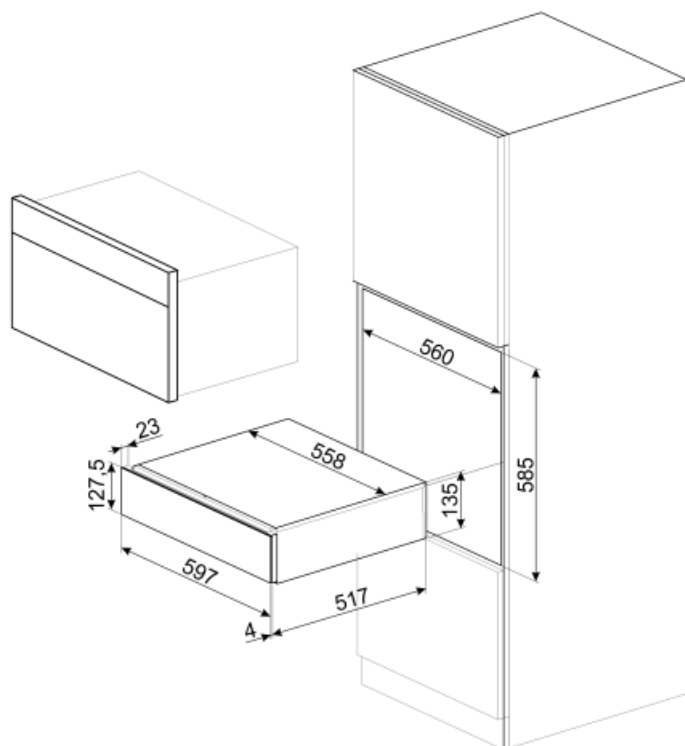

CPS315X

Famiglia	Cassetto
Altezza commerciale	14 cm
Tipologia	Sommelier

Estetica

Estetica	Classica	Tipo Inox	Satinato
Colore	Acciaio Inox	Logo	Imbutito
Finitura	Antimpronta	Posizione logo	Esterno
Materiale	Inox		

Caratteristiche Tecniche

Meccanismo di apertura	Push-pull	Carico massimo sostenibile dal corpo del cassetto	85 kg
Materiale base d'appoggio	Acciaio	Accessori inclusi	Legno in rovere di Slavonia, Pompa salvavino, 2 tappi in silicone, Tappo Champagne/spumante, Tappo versavino, Tappo salvagoccia, Tappo acciaio massiccio vini frizzanti, Pinza per Champagne/spumante, Cavatappi sommelier, Tappo per vini rossi, Termometro per vino con custodia, Imbuto per vino con manico in legno
Peso massimo inseribile	15 kg		

Informazioni Logistiche

Larghezza del prodotto (mm)	597 mm	Altezza del Prodotto (mm)	135 mm
-----------------------------	--------	---------------------------	--------

Profondità del prodotto 538 mm
(mm)