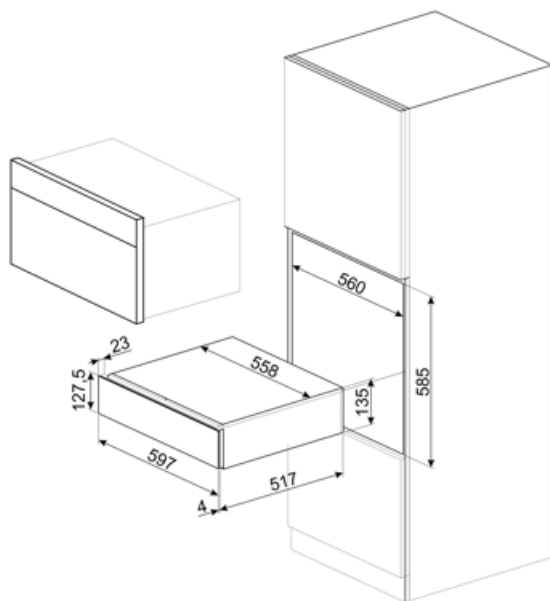

CPS315X

Famiglia	Cassetto
Altezza commerciale	14 cm
Tipologia	Sommelier

Estetica

Estetica	Classica	Tipo Inox	Satinato
Colore	Acciaio Inox	Logo	Imbutito
Finitura	Antimpronta	Posizione logo	Esterno
Materiale	Inox		

Caratteristiche Tecniche

Meccanismo di apertura	Push-pull	Carico massimo sostenibile dal corpo del cassetto	85 kg
Materiale base d'appoggio	Acciaio	Accessori inclusi	Legno in rovere di Slavonia, Pompa salvavino, 2 tappi in silicone, Tappo Champagne/spumante, Tappo versavino, Tappo salvagoccia, Tappo acciaio massiccio vini frizzanti, Pinza per Champagne/spumante, Cavatappi sommelier, Tappo per vini rossi, Termometro per vino con custodia, Imbuto per vino con manico in legno
Peso massimo inseribile	15 kg		

Collegamento Elettrico

Spina	No
-------	----

Informazioni Logistiche

Larghezza del prodotto (mm) 597 mm

Profondità del prodotto (mm) 538 mm

Altezza del Prodotto (mm) 135 mm

Prodotti alternativi

CPS115G