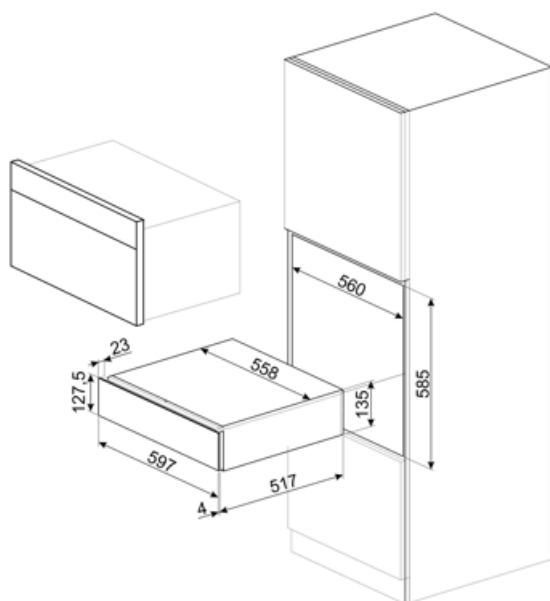

CPS315X

Famiglia	Cassetto
Altezza commerciale	14 cm
Tipologia	Sommelier

Estetica

Estetica	Classica	Tipo Inox	Satinato
Colore	Acciaio Inox	Logo	Imbutito
Finitura	Antimpronta	Posizione logo	Esterno
Materiale	Inox		

Caratteristiche Tecniche

Meccanismo di apertura	Push-pull	Carico massimo sostenibile dal corpo del cassetto	85 kg
Materiale base d'appoggio	Acciaio	Accessori inclusi	Legno in rovere di Slavonia, Pompa salvavino, 2 tappi in silicone, Tappo Champagne/spumante, Tappo versavino, Tappo salvagoccia, Tappo acciaio massiccio vini frizzanti, Pinza per Champagne/spumante, Cavatappi sommelier, Tappo per vini rossi, Termometro per vino con custodia, Imbuto per vino con manico in legno
Peso massimo inseribile	15 kg		

Collegamento Elettrico

Spina	No
-------	----

Informazioni Logistiche

Larghezza del prodotto (mm) 597 mm

Profondità del prodotto (mm) 538 mm

Altezza del Prodotto (mm) 135 mm

Prodotti alternativi

CPS115G