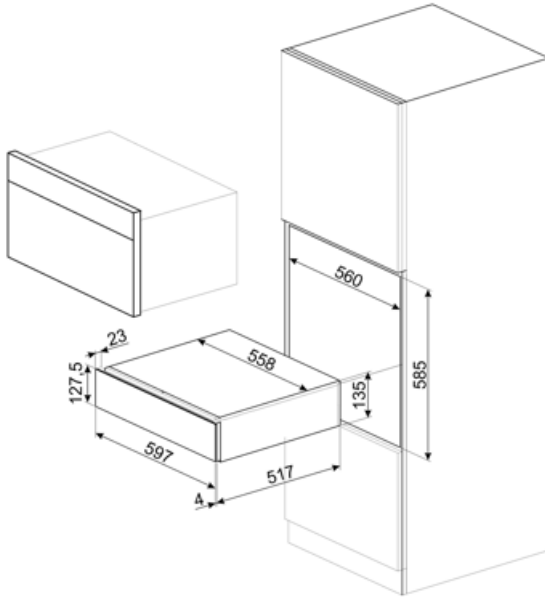

CPS315X

Famiglia	Cassetto
Altezza commerciale	14 cm
Tipologia	Sommelier

Estetica

Estetica	Classica	Tipo Inox	Satinato
Colore	Acciaio Inox	Logo	Imbutito
Finitura	Antimpronta	Posizione logo	Esterno
Materiale	Inox		

Caratteristiche Tecniche

Meccanismo di apertura	Push-pull	Carico massimo sostenibile dal corpo del cassetto	85 kg
Materiale base d'appoggio	Acciaio	Accessori inclusi	Legno in rovere di Slavonia, Pompa salvavino, 2 tappi in silicone, Tappo Champagne/spumante, Tappo versavino, Tappo salvagoccia, Tappo acciaio massiccio vini frizzanti, Pinza per Champagne/spumante, Cavatappi sommelier, Tappo per vini rossi, Termometro per vino con custodia, Imbuto per vino con manico in legno
Peso massimo inseribile	15 kg		

Collegamento Elettrico

Spina	No
-------	----

Informazioni Logistiche

Larghezza del prodotto (mm) 597 mm

Profondità del prodotto (mm) 538 mm

Altezza del Prodotto (mm) 135 mm

Prodotti alternativi

CPS115G