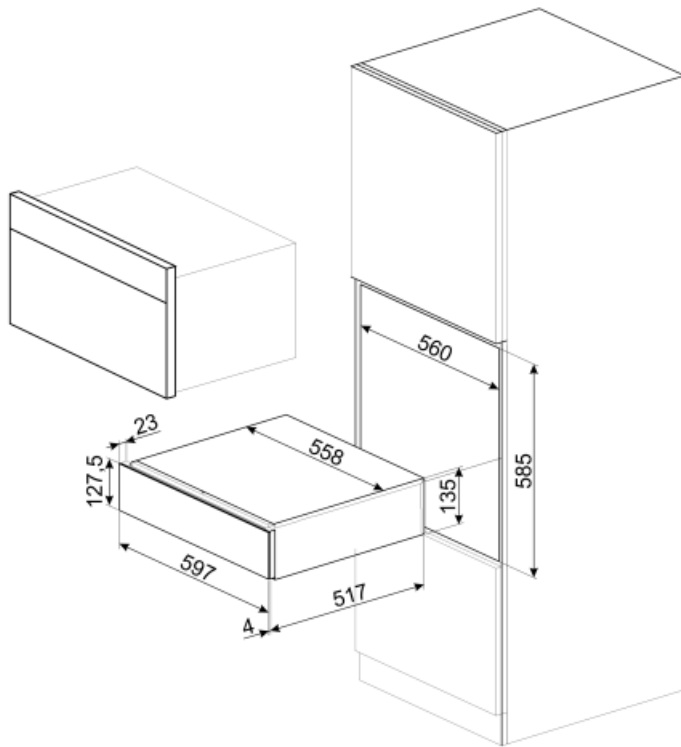

CPS315X

Produktserien
Kommersiell høyde
Type

Innbyggingskuffer
14 cm
Sommelierskuffe

Estetisk linje

Estetikk	Classic	Type stål	Børstet
Farge	Rustfritt stål	Logo	Preget
Finish	Fingersikker	Logo plassering	Utvendig
Materiale	Rustfritt stål		

Tekniske egenskaper

Åpnings mekanisme	Skyv-dra	Maksimal skuffebelastning vekt	85 kg
Basis material	Rustfritt stål	Tilbehør som følger med	Slavonia vinterek tresokkel, Vinpumpe, 2 korker, Musserende vinkork, Kork til å helle vin, Anti-drypp kork, Solid stålkork for musserende viner, Champagne/ musserende vintang, Korketrekker sommelier, Rødvin kork, Vintermometer med kassett, Vintrakt med trehåndtak
Maks vekt kvote	15 kg		

Logistisk informasjon

Bredde (mm)	597 mm	Produkt Høyde (mm)	135 mm
Dybde (mm)	538 mm		

Benefit (TT)

Skyv-trekk døråpning

Skuffen åpnes med et enkelt trykk og lukkes ved å skyve den tilbake.