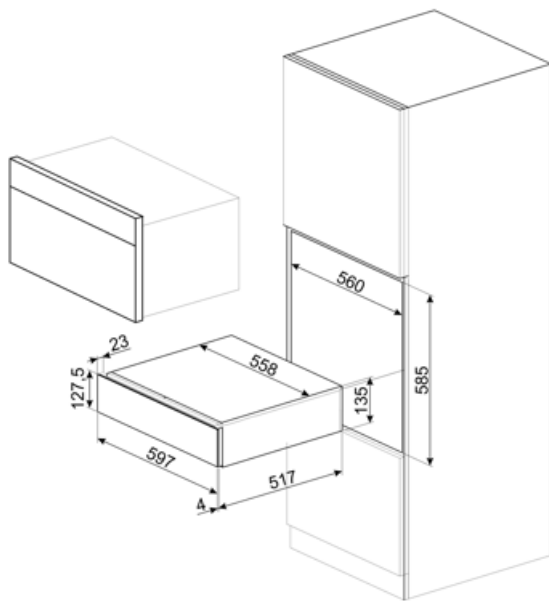

Tekniske egenskaper

Åpnings mekanisme	Skyv-dra	Maksimal skuffebelastning vekt	85 kg
Basis material	Rustfritt stål	Medfølgende tilbehør	Slavonia vinterek tresokkel, Vinpumpe, 2 korker, Musserende vinkork, Kork til å helle vin, Anti-drypp kork, Solid stålkork for musserende viner, Champagne/ musserende vintang, Korketrekker sommelier, Rødvin kork, Vintermometer med kassett, Vintrakt med trehåndtak
Maks vekt kvote	15 kg		

Elektrisk tilkobling

Støpseltype	Nei
-------------	-----

Logistisk informasjon

Bredde (mm)
Dybde (mm)

597 mm
538 mm

Produkt Høyde (mm)

135 mm

Alternative products