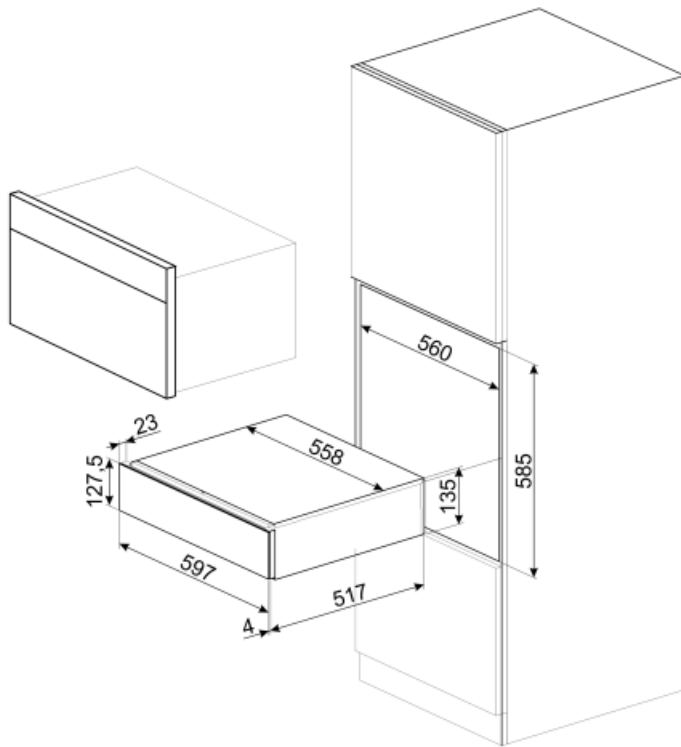

CPS315X

Produktserien
Kommersiell høyde
Type

Innbyggingskuffer
14 cm
Sommelierskuffe

Estetisk linje

Estetikk	Classic	Type stål	Børstet
Farge	Rustfritt stål	Logo	Preget
Finish	Fingersikker	Logo plassering	Utvendig
Materiale	Rustfritt stål		

Tekniske egenskaper

Åpnings mekanisme	Skyv-dra	Maksimal skuffebelastning vekt	85 kg
Basis material	Rustfritt stål	Tilbehør som følger med	Slavonia vintereik tresokkel, Vinpumpe, 2 korker, Musserende vinkork, Kork til å helle vin, Anti-drypp kork, Solid stålkork for musserende viner, Champagne/ musserende vintang, Korketrekker sommelier, Rødvin kork, Vintermometer med kassett, Vintrakt med trehåndtak
Maks vekt kvote	15 kg		

Logistisk informasjon

Bredde (mm)	597 mm	Produkt Høyde (mm)	135 mm
Dybde (mm)	538 mm		

Benefit (TT)

Skyv-trekk døråpning

Skuffen åpnes med et enkelt trykk og lukkes ved å skyve den tilbake.