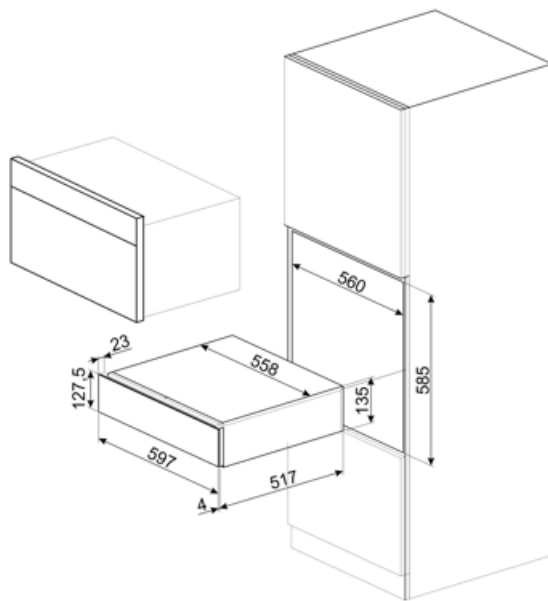

Tekniske egenskaper

Åpnings mekanisme	Skyv-dra	Maksimal skuffebelastning vekt	85 kg
Basis material	Rustfritt stål	Medfølgende tilbehør	Slavonia vinterek tresokkel, Vinpumpe, 2 korker, Musserende vinkork, Kork til å helle vin, Anti-drypp kork, Solid stålkork for musserende viner, Champagne/ musserende vintang, Korketrekker sommelier, Rødvin kork, Vintermometer med kassett, Vintrakt med trehåndtak
Maks vekt kvote	15 kg		

Elektrisk tilkobling

Støpseltype	Nei
-------------	-----

Logistisk informasjon

Bredde (mm)
Dybde (mm)

597 mm
538 mm

Produkt Høyde (mm)

135 mm

Alternative products