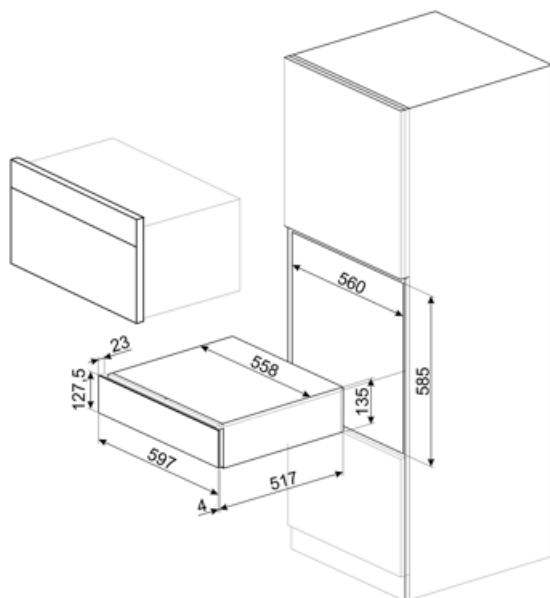

# CPS315X

Familie	Lade
Nishoogte	14 cm
Type	Sommelier lade

## Technische specificaties

Openmechanisme	Push-pull	Max. vulgewicht lade	85 kg
Materiaal onderkant	Roestvrij staal	Inbegrepen accessoires	Plank van Slavonia-wintereikenhout, Wijnpomp, 2 kurken, kurk voor het schenken van wijn, kurk voor het schenken van wijn, antidrukcurk, stevige stalen kurk voor mousserende wijnen, tang voor champagne / mousserende wijn, sommelierkurkretrekker, kurk voor rode wijnen, wijnthermometer met cassette, wijntrechter met houten handgreep
Max. toegestaan gewicht	15 kg		

## Logistieke informatie

Breedte product 597 mm  
Diepte product 538 mm

Hoogte product 135 mm

---