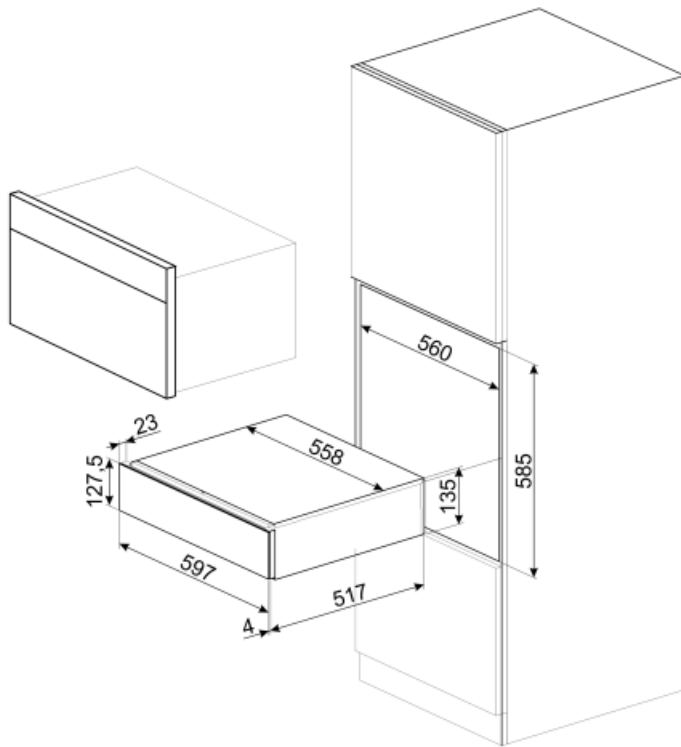

CPS315X

Familie	Lade
Nishoogte	14 cm
Type	Sommelier lade

Design

Esthetiek	Classici	Type roestvrijstaal	Geborsteld
Kleur	Roestvrij staal	Logo	In reliëf
Afwerking	Vingervlekvrij	Positie logo	Extern
Materiaal	Roestvrij staal		

Technische specificaties

Openmechanisme	Push-pull	Max. vulgewicht lade	85 kg
Materiaal onderkant	Roestvrij staal	Inbegrepen accessoires	Plank van Slavonia-wintereikenhout, Wijnpomp, 2 kurken, kurk voor het schenken van wijn, kurk voor het schenken van wijn, antidrukcurk, stevige stalen kurk voor mousserende wijnen, tang voor champagne / mousserende wijn, sommelierkurkretrekker, kurk voor rode wijnen, wijnthermometer met cassette, wijntrechter met houten handgreep
Max. toegestaan gewicht	15 kg		

Logistieke informatie

Breedte product	597 mm	Hoogte product	135 mm
Diepte product	538 mm		

Benefit (TT)

Deuropening met push-pull

Met een eenvoudige duw opent de lade en sluit deze weer door hem terug te duwen.