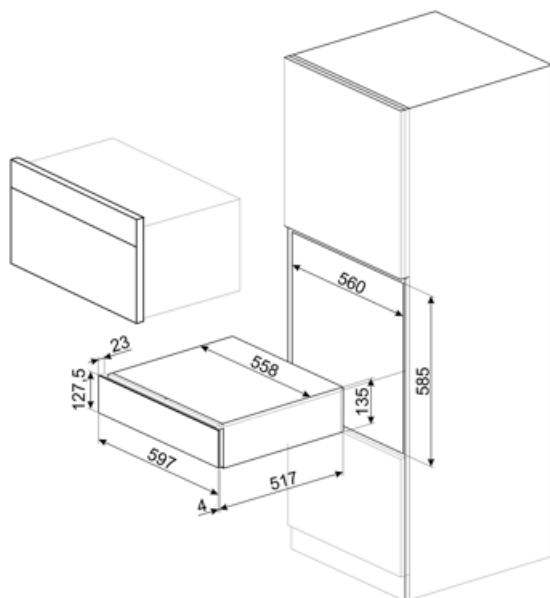

Logistieke informatie

Breedte product 597 mm
Diepte product 538 mm

Hoogte product 135 mm