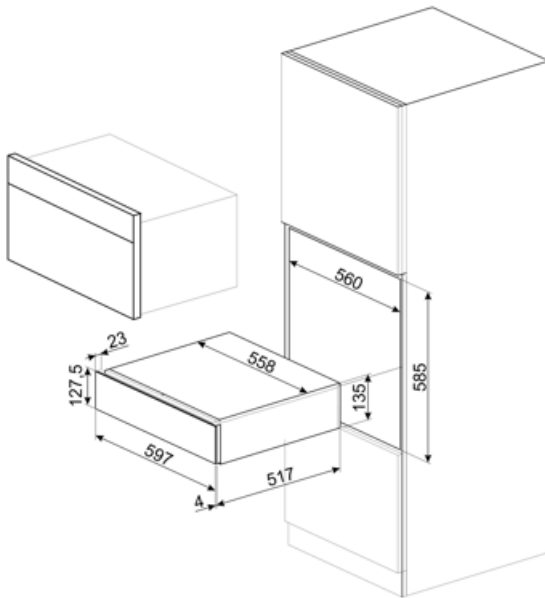

# CPS315X

Familie	Lade
Nishoogte	14 cm
Type	Sommelier lade

## Technische specificaties

Openmechanisme	Push-pull	Max. vulgewicht lade	85 kg
Materiaal onderkant	Roestvrij staal	Inbegrepen accessoires	Plank van Slavonia-wintereikenhout, Wijnpomp, 2 kurken, kurk voor het schenken van wijn, kurk voor het schenken van wijn, antidrukcurk, stevige stalen kurk voor mousserende wijnen, tang voor champagne / mousserende wijn, sommelierkurketrekker, kurk voor rode wijnen, wijnthermometer met cassette, wijntrechter met houten handgreep
Max. toegestaan gewicht	15 kg		

## Logistieke informatie

Breedte product 597 mm  
Diepte product 538 mm

Hoogte product 135 mm

---