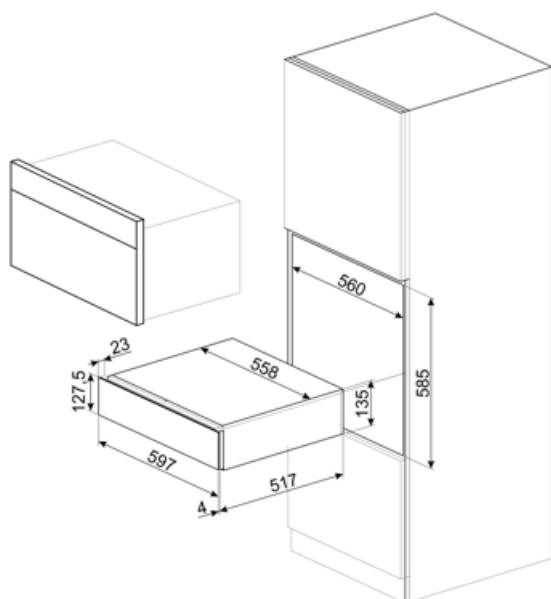

CPS315X

Rodzina produktów	Szuflada
Wysokość handlowa	14 cm
Typ	Sommeliers

Linia wzornicza

Linia wzornicza	Classica	Typ stali nierdzewnej	Szczotkowana
Kolor	Stal nierdzewna	Logo	Tłoczone
Wykończenie	Powłoka odporna na powstawanie odcisków palców	Położenie logo	Zewnętrzne
Materiał	Stal nierdzewna		

Specyfikacja techniczna

Otwieranie	Push-pull	Maksymalny załadunek	85 kg
Materiał podstawy	Stal nierdzewna	Akcesoria w standardzie	Półka z dębu sławońskiego, Pompka próżniowa do wina, 2 korki, Korek do wina musującego, Nalewak do wina, Pierścień niekapek, Stalowy korek do wina musującego, Szczypce do szampana / wina musującego, Korkociąg, Korek do wina czerwonego, Termometr do wina, Lejek do wina z drewnianą rączką
Maksymalna waga	15 kg		

Podłączenie elektryczne

Wtyczka	Nie
---------	-----

Informacje logistyczne

Szerokość (mm) 597 mm
Głębokość (mm) 538 mm

Wysokość produktu (mm) 135 mm

Dostępne wersje kolorystyczne

CPS115G

Kolor: Neptune Grey