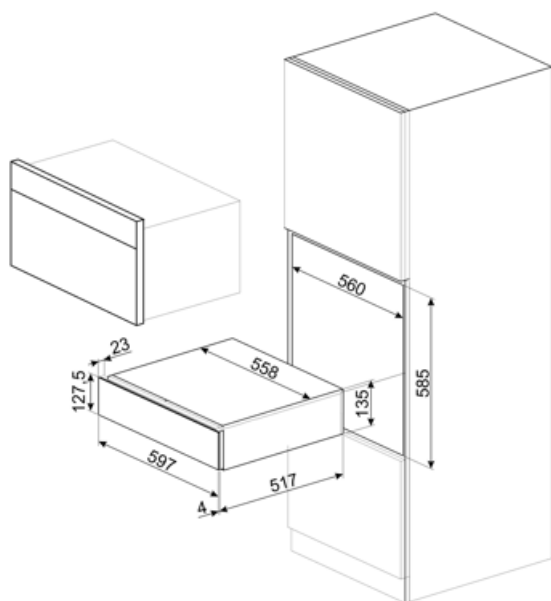

### Specyfikacja techniczna

Otwieranie	Push-pull	Maksymalny załadunek	85 kg
Materiał podstawy	Stal nierdzewna	Akcesoria w standardzie	Półka z dębu sławońskiego, Pompka próżniowa do wina, 2 korki, Korek do wina musującego, Nalewak do wina, Pierścień niekapek, Stalowy korek do wina musującego, Szczypce do szampana / wina musującego, Korkociąg, Korek do wina czerwonego, Termometr do wina, Lejek do wina z drewnianą rączką
Maksymalna waga	15 kg		

### Informacje logistyczne

Szerokość (mm) 597 mm  
Głębokość (mm) 538 mm

Wysokość produktu (mm) 135 mm

---