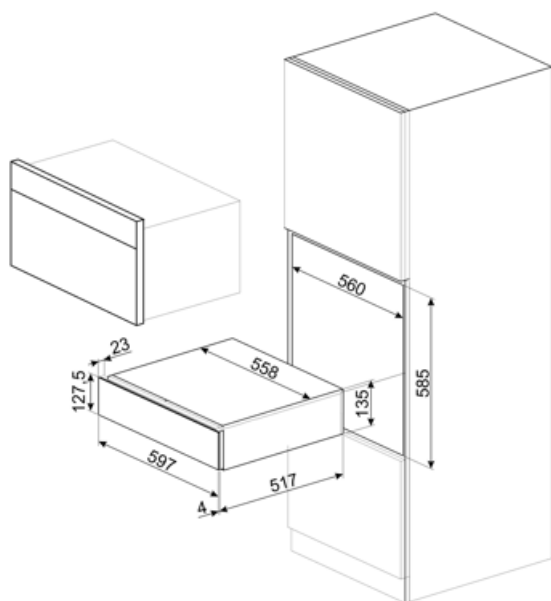

Szerokość (mm) 597 mm
Głębokość (mm) 538 mm

Wysokość produktu (mm) 135 mm