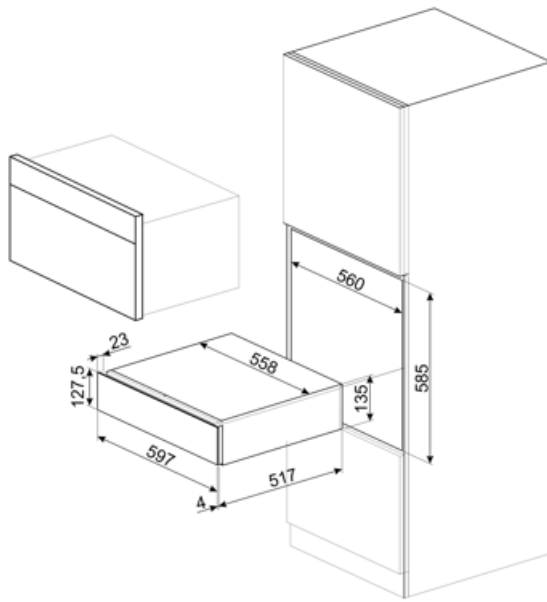

CPS315X

Família	Gaveta
Altura comercial	14 cm
Tipo	Sommelier

Design

Design	Classica	Tipo de aço inox	Escovado
Cor	Aço inox	Logótipo	Logótipo embutido
Acabamentos	Antideadadas	Localização do logótipo	Logótipo exterior
Material	Aço inox		

Especificações técnicas

Sistema de abertura	push-pull	Peso máximo suportado pela gaveta	85 kg
Material da base de apoio	Aço inox	Acessórios incluídos	Interior em madeira de carvalho , Bomba de vácuo, 2 rolhas de silicone , 1 rolha para espumante , 1 ponteira antigotas, 1 argola antigotas, 1 rolha em aço e madeira para vinho gaseificado, 1 pinça para espumante , 1 saca rolhas de madeira e aço, 1 rolha de cortiça para tinto , 1 termómetro, 1 funil em aço
Peso máximo dentro da gaveta	15 kg		

Ligação elétrica

Ficha elétrica	Não
----------------	-----

Dados de logística

Largura
Profundidade (mm)

597 mm
538 mm

Altura

135 mm

Alternative products