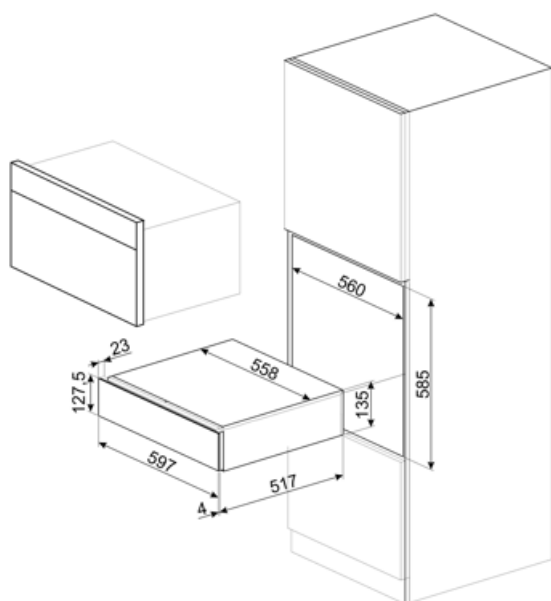

CPS315X

Família	Gaveta
Altura comercial	14 cm
Tipo	Sommelier

Design

Design	Classica	Tipo de aço inox	Escovado
Cor	Aço inox	Logótipo	Logótipo embutido
Acabamentos	Antideadadas	Localização do logótipo	Logótipo exterior
Material	Aço inox		

Especificações técnicas

Sistema de abertura	push-pull	Peso máximo suportado pela gaveta	85 kg
Material da base de apoio	Aço inox	Acessórios incluídos	Interior em madeira de carvalho , Bomba de vácuo, 2 rolhas de silicone , 1 rolha para espumante , 1 ponteira antigotas, 1 argola antigotas, 1 rolha em aço e madeira para vinho gaseificado, 1 pinça para espumante , 1 saca rolhas de madeira e aço, 1 rolha de cortiça para tinto , 1 termómetro, 1 funil em aço
Peso máximo dentro da gaveta	15 kg		

Ligação elétrica

Ficha elétrica	Não
----------------	-----

Dados de logística

Largura 597 mm
Profundidade (mm) 538 mm

Altura 135 mm

Alternative products

CPS115G

Cor: Neptune Grey