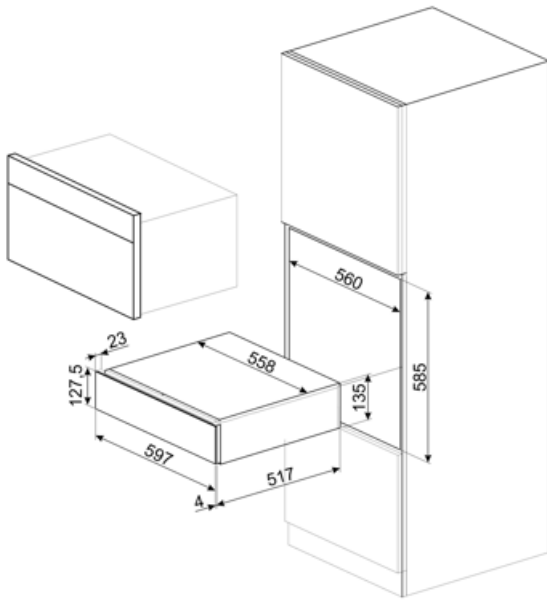

CPS315X

Família	Gaveta
Altura comercial	14 cm
Utilização	Sommelier

Design

Design	Classica	Tipo de aço inox	Escovado
Cor	Aço inox	Logótipo	Logótipo embutido
Acabamentos	Antideadas	Localização do logótipo	Logótipo exterior
Material	Aço inox		

Especificações técnicas

Sistema de abertura	push-pull	Peso máximo suportado pela gaveta	85 kg
Material da base de apoio	Aço inox	Acessórios incluídos	Interior em madeira de carvalho , Bomba de vácuo, 2 rolhas de silicone , 1 rolha para espumante , 1 ponteira antigotas, 1 argola antigotas, 1 rolha em aço e madeira para vinho gaseificado, 1 pinça para espumante , 1 saca rolhas de madeira e aço, 1 rolha de cortiça para tinto , 1 termómetro, 1 funil em aço
Peso máximo dentro da gaveta	15 kg		

Dados de logística

Largura	597 mm	Altura	135 mm
Profundidade (mm)	538 mm		

Benefit (TT)

Push-pull door opening

Com um simples empurrão, a gaveta abre-se e volta a fechar-se empurrando-a para trás.