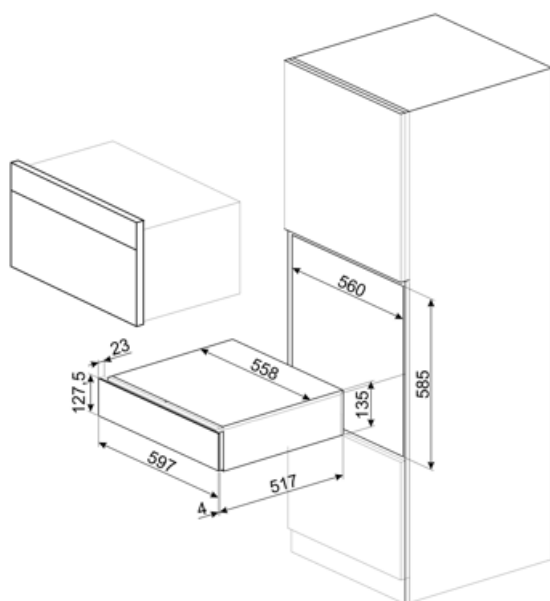

CPS315X

Família	Gaveta
Altura comercial	14 cm
Tipo	Sommelier

Design

Design	Classica	Tipo de aço inox	Escovado
Cor	Aço inox	Logótipo	Logótipo embutido
Acabamentos	Antideadadas	Localização do logótipo	Logótipo exterior
Material	Aço inox		

Especificações técnicas

Sistema de abertura	push-pull	Peso máximo suportado pela gaveta	85 kg
Material da base de apoio	Aço inox	Acessórios incluídos	Interior em madeira de carvalho , Bomba de vácuo, 2 rolhas de silicone , 1 rolha para espumante , 1 ponteira antigotas, 1 argola antigotas, 1 rolha em aço e madeira para vinho gaseificado, 1 pinça para espumante , 1 saca rolhas de madeira e aço, 1 rolha de cortiça para tinto , 1 termómetro, 1 funil em aço
Peso máximo dentro da gaveta	15 kg		

Ligação elétrica

Ficha elétrica	Não
----------------	-----

Dados de logística

Largura 597 mm
Profundidade (mm) 538 mm

Altura 135 mm

Alternative products

CPS115G

Cor: Neptune Grey