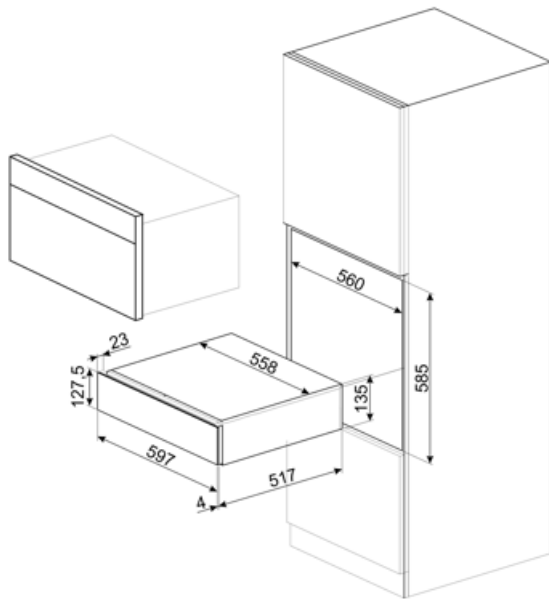

## Especificações técnicas

Sistema de abertura	push-pull	Peso máximo suportado pela gaveta	85 kg
Material da base de apoio	Aço inox	Acessórios incluídos	Interior em madeira de carvalho , Bomba de vácuo, 2 rolhas de silicone , 1 rolha para espumante , 1 ponteira antigotas, 1 argola antigotas, 1 rolha em aço e madeira para vinho gaseificado, 1 pinça para espumante , 1 saca rolhas de madeira e aço, 1 rolha de cortiça para tinto , 1 termómetro, 1 funil em aço
Peso máximo dentro da gaveta	15 kg		

## Dados de logística

Largura

597 mm

Altura

135 mm

Profundidade (mm)

538 mm