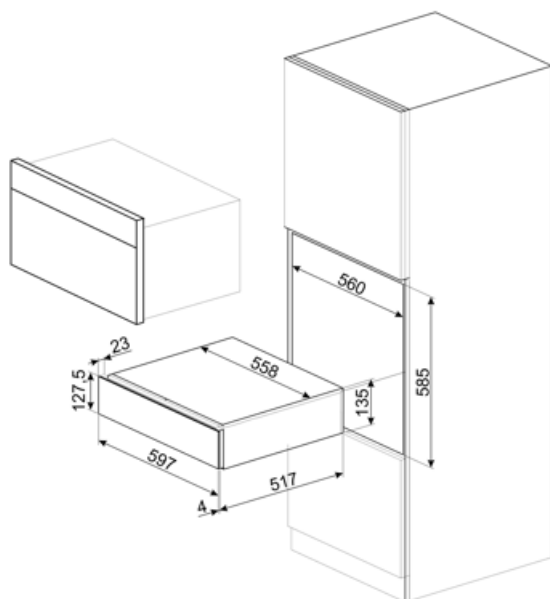

Тип электрической вилки Нет

Логистическая информация

Ширина изделия (мм) 597 мм
Глубина изделия (мм) 538 мм

Высота продукта (мм) 135 мм