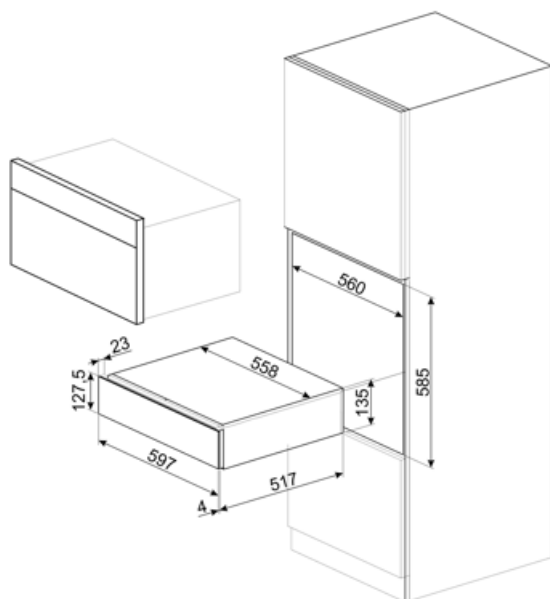

## Технические характеристики

Механизм открывания	Открывание нажатием	Максимальная нагрузка на прибор	85 кг
Материал основания	Нержавеющая сталь	Аксессуары в комплекте	Полки из словенского дуба, Помпа для вина, 2 силиконовые заглушки, Пробка для шампанского /игристого вина, Пробка для наливания вина из бутылки, Пробка с защитой от капель, Стальная пробка для игристых вин, Щипцы для открывания шампанского и игристых вин, Штопор сомелье, Пробка для красного вина, Винный термометр с чехлом, Воронка для вина с деревянной ручкой
Максимально допустимый вес	15 кг		

## Логистическая информация

Ширина изделия (мм) 597 мм  
Глубина изделия (мм) 538 мм

Высота продукта (мм) 135 мм

---