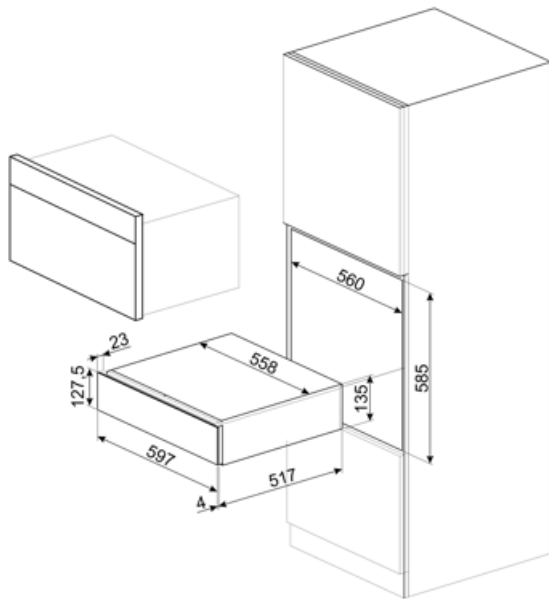

Ширина изделия (мм) 597 мм

Высота продукта (мм) 135 мм

Глубина изделия (мм) 538 мм