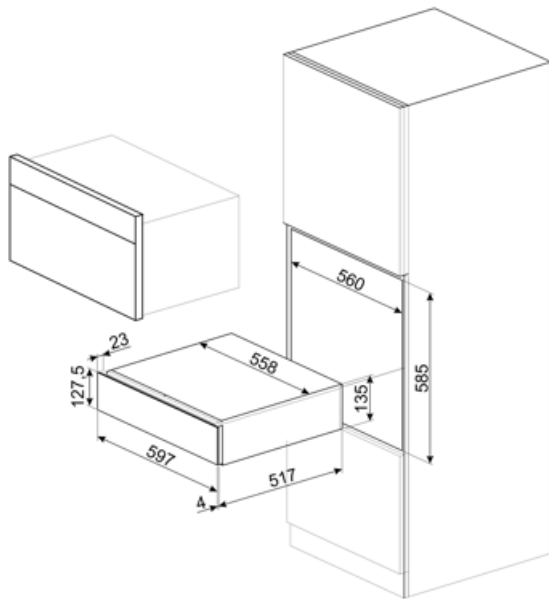

## Технические характеристики

Механизм открывания	Push-pull	Максимальная нагрузка на прибор	85 кг
Материал основания	Нержавеющая сталь	Аксессуары в комплекте	Полки из словенского дуба, Помпа для вина, 2 силиконовые заглушки, Пробка для шампанского /игристого вина, Пробка для наливания вина из бутылки, Пробка с защитой от капель, Стальная пробка для игристых вин, Щипцы для открывани яшампанского и игристых вин, Штопор сомелье, Пробка для красного вина, Винный термометр с чехлом, Воронка для вина с деревянной ручкой
Максимально допустимый вес	15 кг		

## Логистическая информация

Ширина изделия (мм) 597 мм

Высота продукта (мм) 135 мм

Глубина изделия (мм) 538 мм