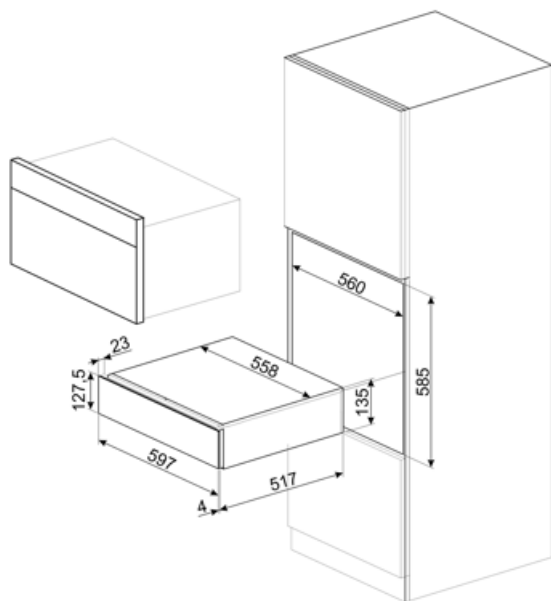

## Technické údaje

Otvárací mechanizmus	Tlačíť-ťahací	Maximálna nosnosť zásuvky	85 kg
Materiál základne	Nehrdzavejúca oceľ	Vrátane príslušenstva	Drevená polica Slavonia durmast, Pumpa na víno, 2 korkové zátky, Korková zátkna na šumivé vína, Korková zátkna na nalievanie vína, Korková zátkna proti kvapkaniu, Pevná korková zátkna na šumivé vína, Kliešte na šampanské/šumivé víno, Vývrtka Sommelier, Korková zátkna na červené vína, Teplomer na víno s puzdrom, Lievik na víno s drevenou rúčkou
Max. prípustná hmotnosť	15 kg		

## Logistické informácie

Šírka (mm)	597 mm	Výška výrobku (mm)	135 mm
------------	--------	--------------------	--------

Híbká (mm)

538 mm