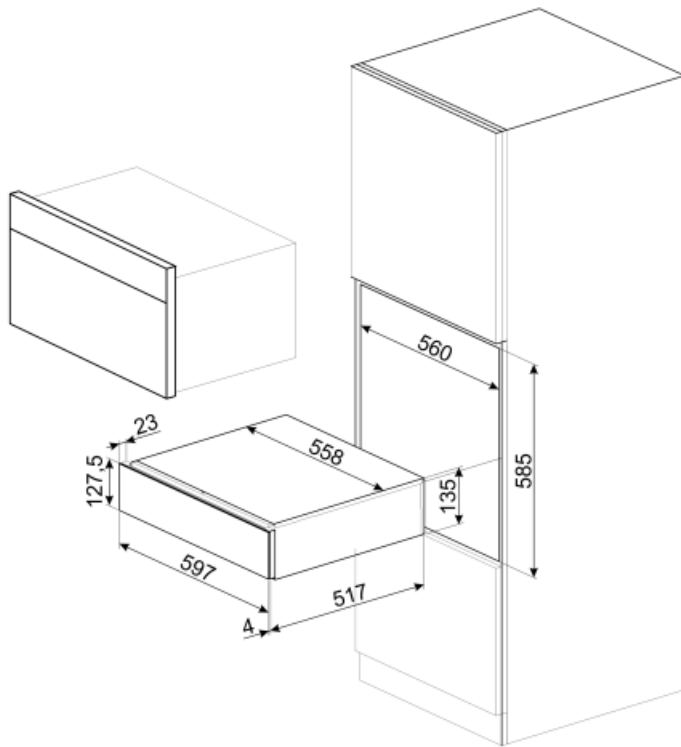

# CPS315X

Produktgrupp	Inbyggnadslåda
Kommersiell höjd	14 cm
Typ	Sommelierlåda

## Teknisk specifikation

Öppningsmekanik	Push-pull	Maxvikt i lådan	85 kg
Material i botten	Rostfritt stål	Medföljande tillbehör	Trähylla i Slavonskt trä, Vinpump, 2 förseglingskorkar till vinflaskor, Kork för mousserande viner, vinpropp, Kork med droppskydd, Kork i rostfritt stål till champagne, Champagnetång, Korköppnare "sommelier", Rödvinskork, Vintermometer med fodral, Vintratt med hantag
Maxvikt ovanpå låda	15 kg		

## Logistisk information

Bredd (mm)	597 mm	Produktens höjd (mm)	135 mm
Djup (mm)	538 mm		

---