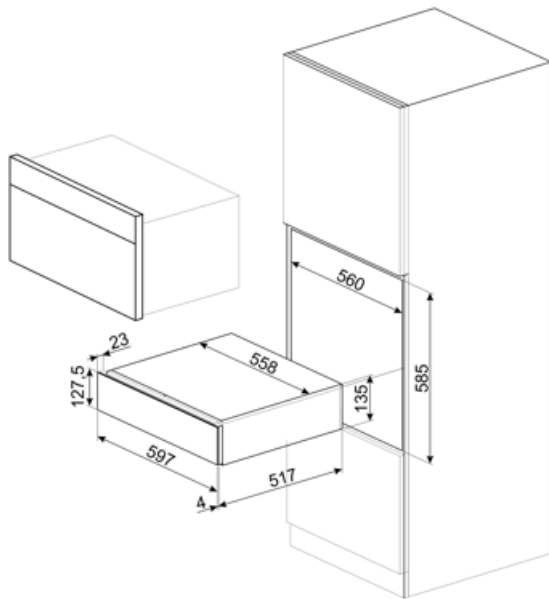

CPS315X

Produktgrupp	Inbyggnadslåda
Kommersiell höjd	14 cm
Typ	Sommelierlåda

Estetisk linje

Estetik	Classic	Typ av stål	Borstad
Färg	Rostfritt stål	Logga	Stansad
Finish	Anti fingerprint	Position av logo	Externt
Material	Rostfritt stål		

Teknisk specifikation

Öppningsmekanik	Push-pull	Maxvikt i lådan	85 kg
Material i botten	Rostfritt stål	Medföljande tillbehör	Trähylla i Slavonskt trä, Vinpump, 2 förseglingskorkar till vinflaskor, Kork för mousserande viner, vinpropp, Kork med droppskydd, Kork i rostfritt stål till champagne, Champagnetång, Korköppnare "sommelier", Rödvinskork, Vintermometer med fodral, Vintratt med hantag
Maxvikt ovanpå låda	15 kg		

Elektrisk anslutning

Typ av kontakt	Nej
----------------	-----

Logistisk information

Bredd (mm)
Djup (mm)

597 mm
538 mm

Produktens höjd (mm) 135 mm

Alternative products

CPS115G