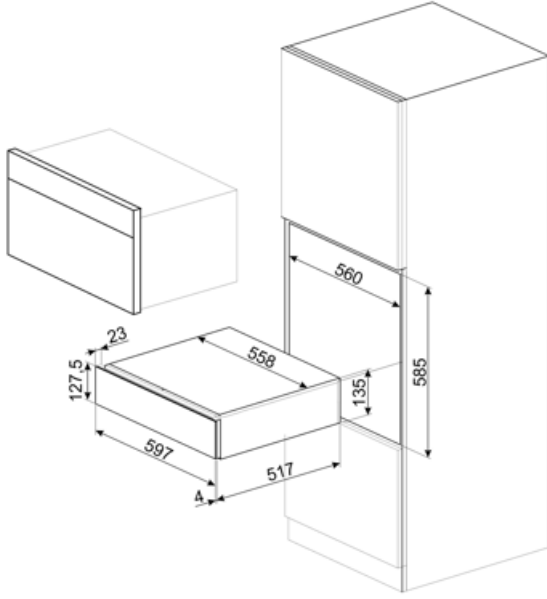

Geniřlik (mm)

597 mm

Ürün Yüksekliđi (mm)

135 mm

Derinlik (mm)

538 mm