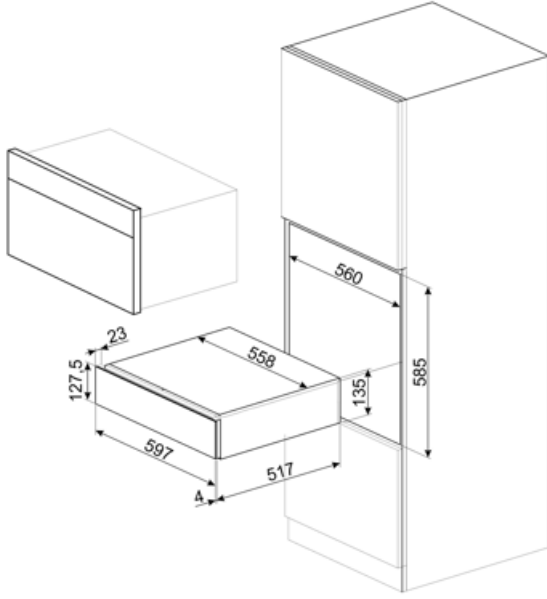

Teknik özellikler

Açma mekanizması	İtme çekme	Maksimum çekmece yükleme ağırlığı	85 kg
Temel malzeme	Paslanmaz çelik	Tedarike Dahil Aksesuarlar	Slavonia durmast ahşap raf, Şarap pompası, 2 mantar, Köpüklü şaraplar için mantar, Şarap için mantar, Damlama önleyici mantar, Köpüklü şaraplar için sert çelik mantar, Şampanya / köpüklü şarap açacağı, Sommelier tirbuşon, Kırmızı şarap mantarı, Kılıfıyla şarap termometresi, Ahşap saplı şarap hunisi
Maksimum girilebilir ağırlık	15 kg		

Elektrik Bağlantısı

Fiş	Hayır
-----	-------

Lojistik Bilgisi

Geniřlik (mm)

597 mm

Ürün Yüksekliđi (mm)

135 mm

Derinlik (mm)

538 mm

Alternative products

CPS115G

Renk: Neptune Grey

Symbols glossary

Parmak izi tutmaz paslanmaz elik: Parmak izi tutmaz paslanmaz elik, paslanmaz eliđin yeni olduđu kadar iyi grnmesini de sađlar.