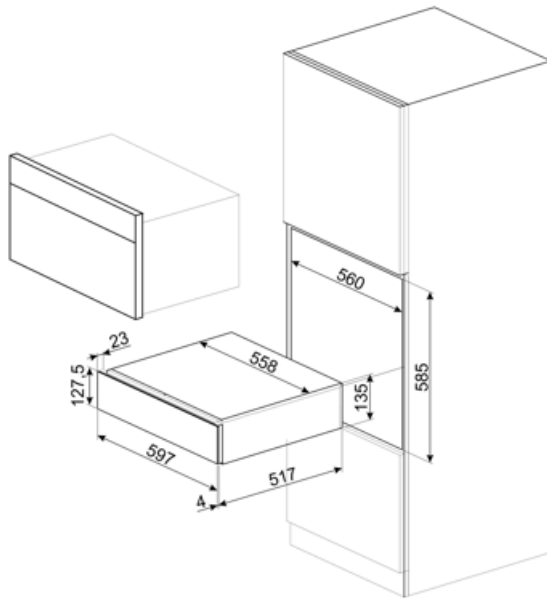

Технічні характеристики

Механізм відкриття	Push pull	Максимальна вага навантаження на прилад	85 кг
Матеріал основи	Нержавіюча сталь	Акcesуари в комплекті	Полки из словенского дуба, Помпа для вина, 2 силиконовые заглушки, Пробка для шампанского /игристого вина, Пробка для наливания вина из бутылки, Пробка с защитой от капель, Стальная пробка для игристых вин, Щипцы для открывани яшампанского и игристых вин, Штопор сомельє, Пробка для красного вина, Винный термометр с чехлом, Воронка для вина с деревянной ручкой
Максимально допустима вага	15 кг		

Електричне підключення

Тип електричної вилки Ні

Логістична інформація

Ширина (мм)	597 мм	Висота (мм)	135 мм
Глибина (мм)	538 мм		

Alternative products

CPS115G

Колір : Neptune Grey

Symbols glossary