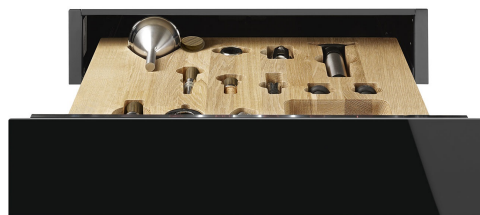

CPS615NR

Skupina výrobků
Komerční výška
Typ

Zásuvka
14 cm
Sommelier

Aesthetics

Estetika
Barva
Povrchová úprava
Povrchová úprava
součástí

Dolce Stil Novo
Černá
Lesklá černá
Měď

Materiál
Typ skla
Přední panel
Logo position

Sklo
Eclipse
S horizontálním pásem
Inside

Technické parametry

Otevírací mechanismus
Základní materiál
Maximální přípustná
hmotnost

Push-pull
Nerezová ocel
15 kg

Maximální nakládací
hmotnost zásuvky
Přiložené příslušenství

85 kg
Dřevěná police ze
slavonského dubu, Pumpa
vína, 2 zátky, Víčko na
šampaňské, Víčko na lití
vína, Odkapávací víčko,
Pevná ocelová zátka pro
šumivá vína, Kleště na
šampaňské/ šumivé víno,
Vývrtka sommelier, Víčko na
červená vína, Teploměr na
víno s víčkem, Vínová
nálevka s dřevěnou rukojetí

Elektrické připojení

Zástrčka
Ne

Logistické informace

Šířka (mm)

597 mm

Výška výrobku (mm)

135 mm

Hloubka (mm)