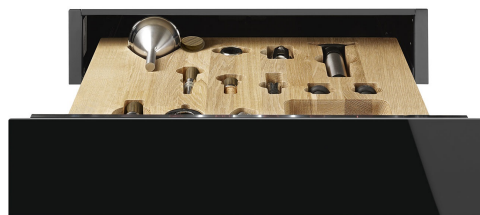

# CPS615NR

Skupina výrobků  
Komerční výška  
Typ

Zásuvka  
14 cm  
Sommelier

## Aesthetics

Estetika  
Barva  
Povrchová úprava  
Povrchová úprava  
součástí

Dolce Stil Novo  
Černá  
Lesklá černá  
Měď

Materiál  
Typ skla  
Přední panel  
Logo position

Sklo  
Eclipse  
S horizontálním pásem  
Inside

## Technické parametry

Otevírací mechanismus  
Základní materiál  
Maximální přípustná  
hmotnost

Push-pull  
Nerezová ocel  
15 kg

Maximální nakládací  
hmotnost zásuvky  
Přiložené příslušenství

85 kg  
Dřevěná police ze  
slavonského dubu, Pumpa  
vína, 2 zátky, Víčko na  
šampaňské, Víčko na lití  
vína, Odkapávací víčko,  
Pevná ocelová zátka pro  
šumivá vína, Kleště na  
šampaňské/ šumivé víno,  
Vývrtka sommelier, Víčko na  
červená vína, Teploměr na  
víno s víčkem, Vínová  
nálevka s dřevěnou rukojetí