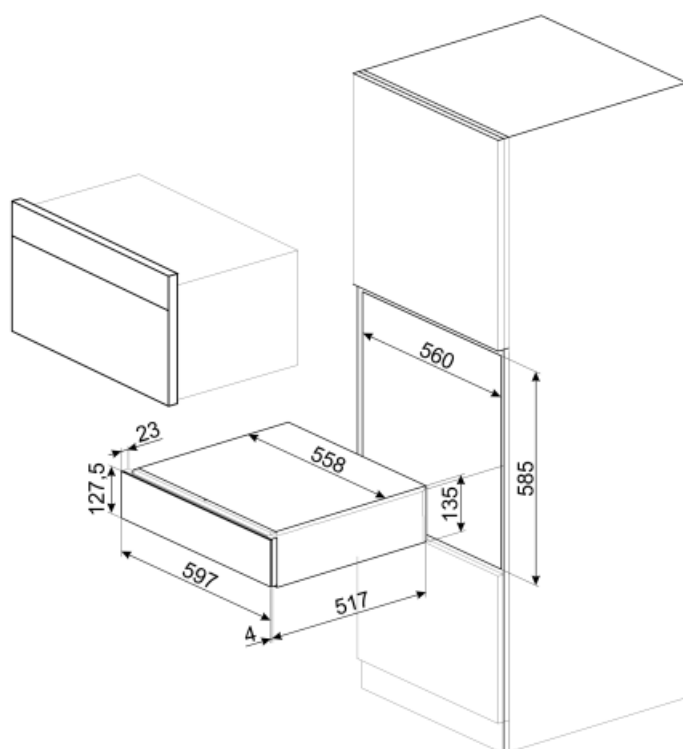

# CPS615NR

Produktfamilie	Schublade
Produkthöhe	14 cm
Produkttyp	Sommelier

## Technische Eigenschaften

Schubladenöffnung	Push-Pull-Öffnung (grifflos)	Max. Tragkraft des Gehäuses	85 kg
Schublade auf Teleskop-Vollauszug	Metall	Serienzubehör	Eichenholz, Vakuum-Weinpumpe, 2 Korken mit Silikon-Dichtverschluss, Champagner-Fllaschenverschluß Edlest., Naturkorken für Rotweine, Tropfenfänger mit Schwammeinlage, Korken für Weißweine aus Edelstahl, Champagnerzange und Cutter aus Edelstahl, Sommelier-Korkenzieher, Korken für Rotweine, Weinthermometer mit Eichenholzgriff, Weintrichter mit Filtereinsatz
Max. Tragkraft der Schublade	15 kg		

## Logistik-Informationen

Produktbreite  
Produkttiefe

597 mm  
538 mm

Produkthöhe

135 mm

---