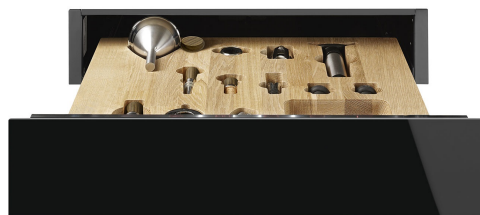

# CPS615NR

Produktfamilie	Schublade
Produkthöhe	14 cm
Produkttyp	Sommelier

## Ästhetik

Ästhetik	Dolce Stil Novo	Material	Glas
Farbe	Schwarz	Glasart	Eclipse-Schwarzglas
Oberfläche	Schwarz-Hochglanz	Verblendung der Schubladenfront	1 horizontales Profil
Verzierung der Komponenten	Kupfer	Position des Markenlogos	Intern

## Technische Eigenschaften

Schubladenöffnung	Push-Pull-Öffnung (grifflos)	Max. Tragkraft des Gehäuses	85 kg
Schublade auf Teleskop-Vollauszug	Metall	Serienzubehör	Eichenholz, Vakuum-Weinpumpe, 2 Korken mit Silikon-Dichtverschluss, Champagner-Fllaschenverschluß Edlest., Naturkorken für Rotweine, Tropfenfänger mit Schwammeinlage, Korken für Weißweine aus Edelstahl, Champagnerzange und Cutter aus Edelstahl, Sommelier-Korkenzieher, Korken für Rotweine, Weinthermometer mit Eichenholzgriff, Weintrichter mit Filtereinsatz
Max. Tragkraft der Schublade	15 kg		

## Logistik-Informationen

Produktbreite  
Produkttiefe

597 mm  
538 mm

Produkthöhe

135 mm

---