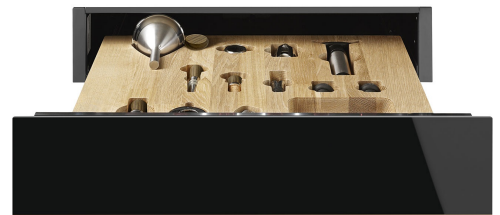

# CPS615NR

Produktfamilie	Schublade
Produkthöhe	14 cm
Produkttyp	Sommelier

## Ästhetik

Ästhetik	Dolce Stil Novo	Material	Glas
Farbe	Schwarz	Glasart	Eclipse-Schwarzglas
Oberfläche	Schwarz-Hochglanz	Verblendung der Schubladenfront	1 horizontales Profil
Verzierung der Komponenten	Kupfer	Position des Markenlogos	Intern

## Technische Eigenschaften

Schubladenöffnung	Push-Pull-Öffnung (grifflos)	Max. Tragkraft des Gehäuses	85 kg
Schublade auf Teleskop-Vollauszug	Metall	Serienzubehör	Eichenholz, Vakuum-Weinpumpe, 2 Korken mit Silikon-Dichtverschluss, Champagner-Flaschenverschluß Edelt., Naturkorken für Rotweine, Tropfenfänger mit Schwammeinlage, Korken für Weißweine aus Edelstahl, Champagnerzange und Cutter aus Edelstahl, Sommelier-Korkenzieher, Korken für Rotweine, Weinthermometer mit Eichenholzgriff, Weintrichter mit Filtereinsatz
Max. Tragkraft der Schublade	15 kg		