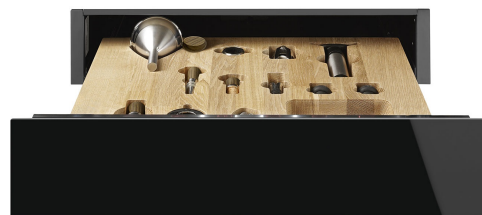

CPS615NR

Οικογένεια προϊόντων

Ύψος

ΤΥΠΟΣ

Συρτάρι

14 cm

Sommelier

ΑΙΣΘΗΤΙΚΗ

Αισθητική

Dolce Stil Novo

Χρώμα

Μαύρο

Φινίρισμα

Γυαλιστερό μαύρο

Φινίρισμα εξαρτημάτων

Χαλκός

ΤΕΧΝΙΚΑ ΧΑΡΑΚΤΗΡΙΣΤΙΚΑ

Μηχανισμός ανοίγματος

Push-pull

Υλικό βάσης

Ανοξείδωτο ατσάλι

Μέγιστο επιτρεπόμενο
βάρος φόρτωσης

15 kg

Μέγιστο βάρος επάνω
στη συσκευή στον
εντοίχιισμό