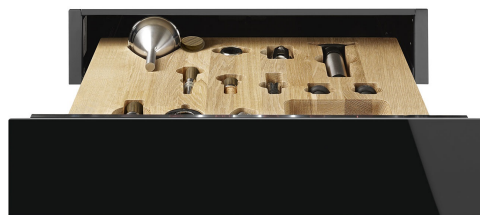

CPS615NR

Οικογένεια προϊόντων

Ύψος

ΤΥΠΟΣ

Συρτάρι

14 cm

Sommelier

ΑΙΣΘΗΤΙΚΗ

Αισθητική

Dolce Stil Novo

Χρώμα

Μαύρο

Φινίρισμα

Γυαλιστερό μαύρο

Φινίρισμα εξαρτημάτων

Χαλκός

ΤΕΧΝΙΚΑ ΧΑΡΑΚΤΗΡΙΣΤΙΚΑ

Μηχανισμός ανοίγματος

Push-pull

Υλικό βάσης

Ανοξείδωτο ατσάλι

Μέγιστο επιτρεπόμενο

15 kg

βάρος φόρτωσης

Μέγιστο βάρος επάνω
στη συσκευή στον
εντοιχισμό

85 kg

Περιλαμβάνονται
αξεσουάρ

Slavonia durmast ξύλινο
ράφι, Αντλία κρασιού, 2
φελλοί, Φελλός για αφρώδεις
οίνους, Φελλός για το κρασί,
Φελλός κατά του σταξίματος,
Φελλός από συμπαγή χάλυβα
για αφρώδεις οίνους,
Τσιμπίδα
σαμπάνιας/αφρώδους οίνου,
Sommelier με τσιμπουσό, Φελλός ερυθρών οίνων,
Θερμόμετρο κρασιού με
θήκη, Χωνί κρασιού με ξύλινη
λαβή