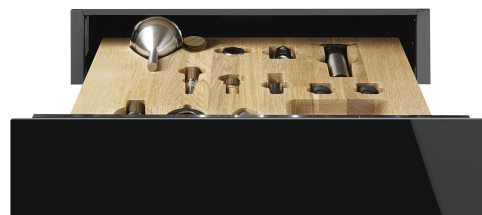

# CPS615NR

Οικογένεια προϊόντων

Ύψος

ΤΥΠΟΣ

Συρτάρι

14 cm

Sommelier

## ΔΙΑΣΤΑΣΕΙΣ

Πλάτος  
Βάθος

597 mm  
538 mm

Ύψος

135 mm