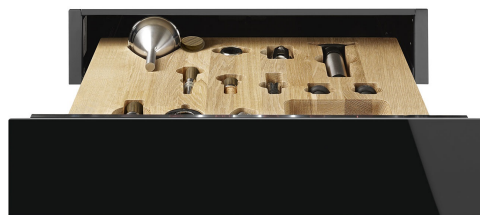

CPS615NR

Οικογένεια προϊόντων

Ύψος

ΤΥΠΟΣ

Συρτάρι

14 cm

Sommelier

ΑΙΣΘΗΤΙΚΗ

Αισθητική

Dolce Stil Novo

Χρώμα

Μαύρο

Φινίρισμα

Γυαλιστερό μαύρο

Φινίρισμα εξαρτημάτων

Χαλκός

ΤΕΧΝΙΚΑ ΧΑΡΑΚΤΗΡΙΣΤΙΚΑ

Μηχανισμός ανοίγματος

Push-pull

Υλικό βάσης

Ανοξείδωτο ατσάλι

Μέγιστο επιτρεπόμενο βάρος φόρτωσης

15 kg

Μέγιστο βάρος επάνω στη συσκευή στον εντοιχισμό