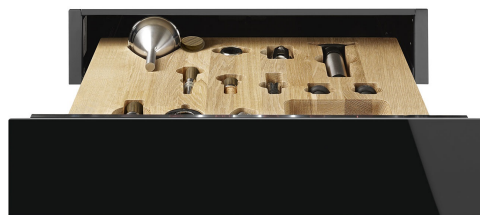

# CPS615NR

Οικογένεια προϊόντων

Ύψος

ΤΥΠΟΣ

Συρτάρι

14 cm

Sommelier

## ΤΕΧΝΙΚΑ ΧΑΡΑΚΤΗΡΙΣΤΙΚΑ

Μηχανισμός ανοίγματος

Push-pull

Υλικό βάσης

Ανοξείδωτο ατσάλι

Μέγιστο επιτρεπόμενο

15 kg

βάρος φόρτωσης

Μέγιστο βάρος επάνω  
στη συσκευή στον  
εντοιχισμό

85 kg

Περιλαμβάνονται  
αξεσουάρ

Slavonia durmast ξύλινο  
ράφι, Αντλία κρασιού, 2  
φελλοί, Φελλός για αφρώδεις  
οίνους, Φελλός για το κρασί,  
Φελλός κατά του σταξίματος,  
Φελλός από συμπαγή χάλυβα  
για αφρώδεις οίνους,  
Τσιμπίδα  
σαμπάνιας/αφρώδους οίνου,  
Sommelier με τριμπουσόν,  
Φελλός ερυθρών οίνων,  
Θερμόμετρο κρασιού με  
θήκη, Χωνί κρασιού με ξύλινη  
λαβή

## ΔΙΑΣΤΑΣΕΙΣ

Πλάτος  
Βάθος

597 mm  
538 mm

Ύψος

135 mm