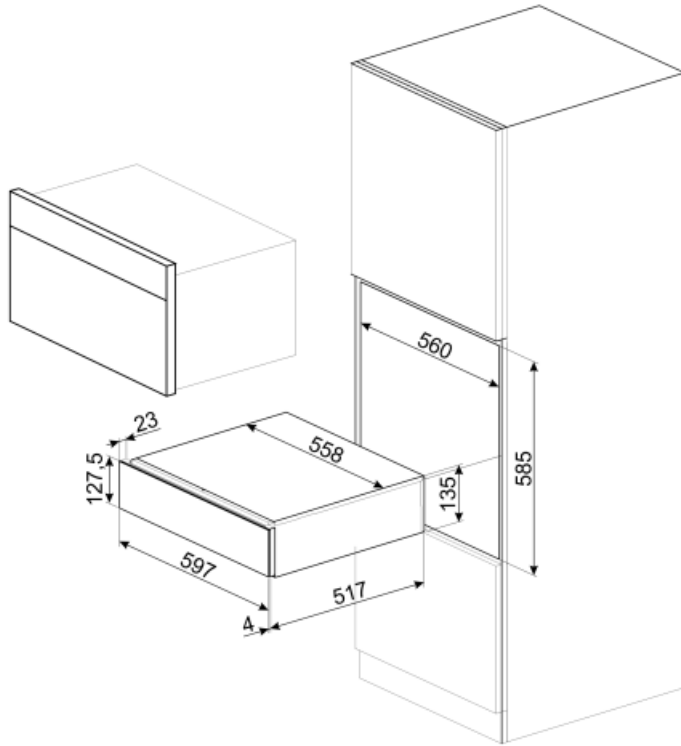

ΔΙΑΣΤΑΣΕΙΣ

Πλάτος

597 mm

Ύψος

135 mm

Βάθος

538 mm

Benefit (TT)