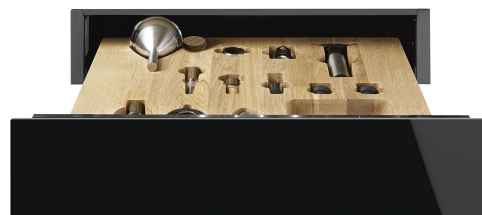

CPS615NR

Οικογένεια προϊόντων

Ύψος

ΤΥΠΟΣ

Συρτάρι

14 cm

Sommelier

ΑΙΣΘΗΤΙΚΗ

Αισθητική

Dolce Stil Novo

Χρώμα

Μαύρο

Φινίρισμα

Γυαλιστερό μαύρο

Φινίρισμα εξαρτημάτων

Χαλκός

ΤΕΧΝΙΚΑ ΧΑΡΑΚΤΗΡΙΣΤΙΚΑ

Μηχανισμός ανοίγματος

Push-pull

Υλικό βάσης

Ανοξείδωτο ατσάλι

Μέγιστο επιτρεπόμενο

15 kg

βάρος φόρτωσης

Μέγιστο βάρος επάνω

85 kg

στη συσκευή στον

εντοιχισμό

Περιλαμβάνονται

αξεσουάρ

Slavonia durmast ξύλινο
ράφι, Αντλία κρασιού, 2
φελλοί, Φελλός για αφρώδεις
οίνους, Φελλός για το κρασί,
Φελλός κατά του σταξίματος,
Φελλός από συμπαγή χάλυβα
για αφρώδεις οίνους,
Τσιμπίδα
σαμπάνιας/αφρώδους οίνου,
Sommelier με τιρμπουσόν,
Φελλός ερυθρών οίνων,
Θερμόμετρο κρασιού με
θήκη, Χωνί κρασιού με ξύλινη
λαβή