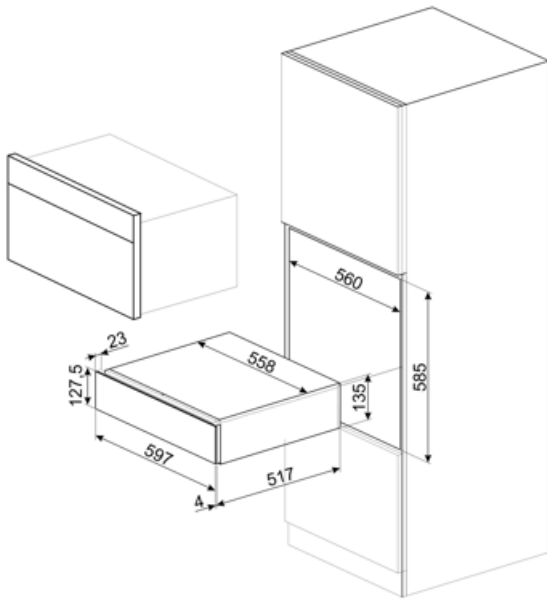

CPS615NR

Familia	Cajón
Altura comercial	14 cm
Tipología	Somelier

Estética

Estética	Dolce Stil Novo	Material	Cristal
Color	Negro	Tipo de vidrio	Nerovista
Acabado	Negro brillante	Panel frontal	Banda horizontal
Acabado	Cobre	Posición logo	Interior

Características técnicas

Sistema apertura	Push-pull	Peso máximo del cajón	85 kg
Material base	Acero inoxidable	Accesorios incluidos	Estante madera, Bomba vino, 2 corchos, Tapón espumoso, Tapón verter, Tapón anti-goteo, Tapón acero espumosos, Pinzas espumosos, Sacacorchos, Tapón tinto, Termómetro, Embudo
Peso máximo permitido	15 kg		

Datos logísticos

Ancho (mm)	597 mm	Altura del producto (mm)	135 mm
Alto (mm)	538 mm		

Benefit (TT)

Apertura de puerta push-pull

Con un simple empuje, el cajón se abre y luego se cierra nuevamente al empujarlo hacia atrás.