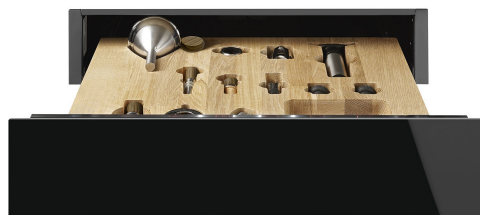

CPS615NR

Familia	Cajón
Altura comercial	14 cm
Tipología	Somelier

Estética

Estética	Dolce Stil Novo	Material	Cristal
Color	Negro	Tipo de vidrio	Nerovista
Acabado	Negro brillante	Panel frontal	Banda horizontal
Acabado	Cobre	Posición logo	Interior

Características técnicas

Sistema apertura	Push-pull	Peso máximo del cajón	85 kg
Material base	Acero inoxidable	Accesorios incluidos	Estante madera, Bomba vino, 2 corchos, Tapón espumoso, Tapón verter, Tapón anti-goteo, Tapón acero espumosos, Pinzas espumosos, Sacacorchos, Tapón tinto, Termómetro, Embudo
Peso máximo permitido	15 kg		

Datos logísticos

Ancho (mm)	597 mm	Altura del producto (mm)	135 mm
Alto (mm)	538 mm		

Benefit (TT)

Apertura de puerta push-pull

Con un simple empuje, el cajón se abre y luego se cierra nuevamente al empujarlo hacia atrás.