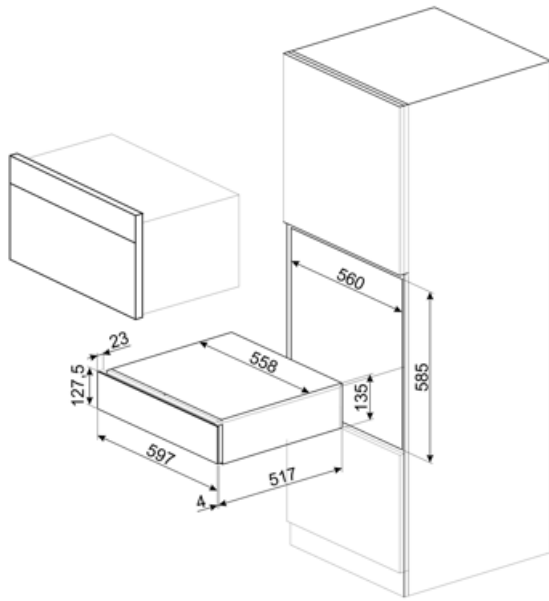

# CPS615NR

Familia	Cajón calentaplatos
Altura comercial	14 cm
Tipo	Somelier

## Características técnicas

Sistema apertura	Push-pull	Peso máximo del cajón	85 kg
Base material	Inox	Accesorios incluidos	Estante madera, Bomba vino, 2 corchos, Tapón espumoso, Tapón verter, Tapón anti-goteo, Tapón acero espumosos, Pinzas espumosos, Sacacorchos, Tapón tinto, Termómetro, Embudo
Peso máximo permitido	15 kg		

## Datos logísticos

Ancho del producto (mm)	597 mm	Altura del producto (mm)	135 mm
Alto (mm)	538 mm		

---