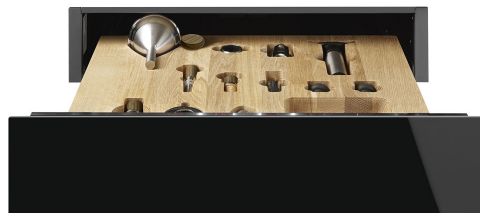

CPS615NR

Tuoteperhe	Vetolaatikko
Myytävän tuotteen korkeus	14 cm
Tyyppi	Somelier

Estetiikka

Estetiikka	Dolce Stil Novo	Materiaali	Lasi
Väri	Musta	Lasin tyyppi	Eclipse
Pinnan viimeistely	Kiiltävä musta	Etupaneeli	Vaakasuntaisella paneelilla
Osion pinnoite	Messinki	Logon paikka	Sisällä

Tekniset ominaisuudet

Avausmekanismi	Push-pull	Max paino laatikossa	85 kg
Pohjamateriaali	Ruostumaton teräs	Mukana tulevat lisävarusteet	Puinen hylly, Viinipumppu, 2 korkkia, Kuohuviinikorkki, Viinin kaatonokka, Tippakorkki, Kiinteä metallikorkki kuohuviineille, Shampanja / kuohuviinipihdit, Somelier korkkiruuvi, Punaviinikorkki, Viinin lämpömittari, Viiniteline puisella kahvalla
Maksimaallinen paino	15 kg		

Logistiikkatiedot

Leveys (mm)	597 mm	Tuotteen korkeus (mm)	135 mm
Syvyys (mm)	538 mm		

Benefit (TT)

Työnnettävä ja vedettävä oven avaus

Yksinkertaisella painalluksella laatikko avaantuu ja sulkeutuu taas uudelleen painamalla se takaisin.