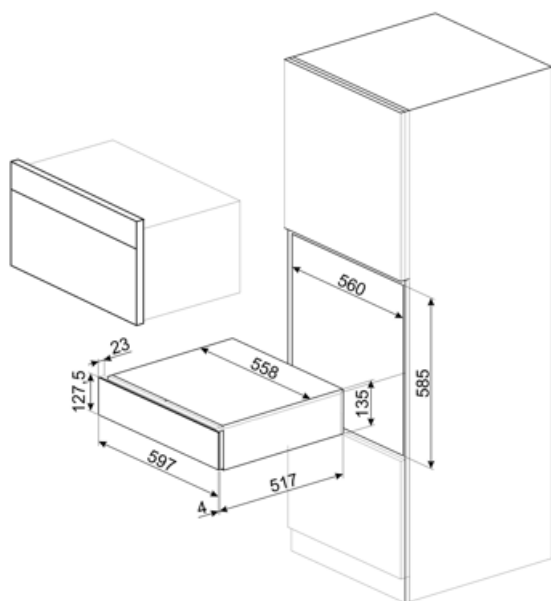

CPS615NR

Tuoteperhe	Vetolaatikko
Myytävän tuotteen korkeus	14 cm
Tyyppi	Somelier

Estetiikka

Estetiikka	Dolce Stil Novo	Materiaali	Lasi
Väri	Musta	Lasin tyyppi	Eclipse
Pinnan viimeistely	Kiiltävä musta	Etupaneeli	Vaakasuntaisella paneelilla
Osion pinnoite	Messinki	Logon paikka	Sisällä

Tekniset ominaisuudet

Avausmekanismi	Push-pull	Max paino laatikossa	85 kg
Pohjamateriaali	Ruostumaton teräs	Mukana tulevat lisävarusteet	Puinen hylly, Viinipumppu, 2 korkkia, Kuohuviinikorkki, Viinin kaatonokka, Tippakorkki, Kiinteä metallikorkki kuohuviineille, Shampanja / kuohuviinipihdit, Somelier korkkiruuvi, Punaviinikorkki, Viinin lämpömittari, Viiniteline puisella kahvalla
Maksimaallinen paino	15 kg		

Logistiikkatiedot

Leveys (mm)	597 mm	Tuotteen korkeus (mm)	135 mm
Syvyys (mm)	538 mm		

Benefit (TT)

Työnnettävä ja vedettävä oven avaus

Yksinkertaisella painalluksella laatikko avautuu ja sulkeutuu taas uudelleen painamalla se takaisin.