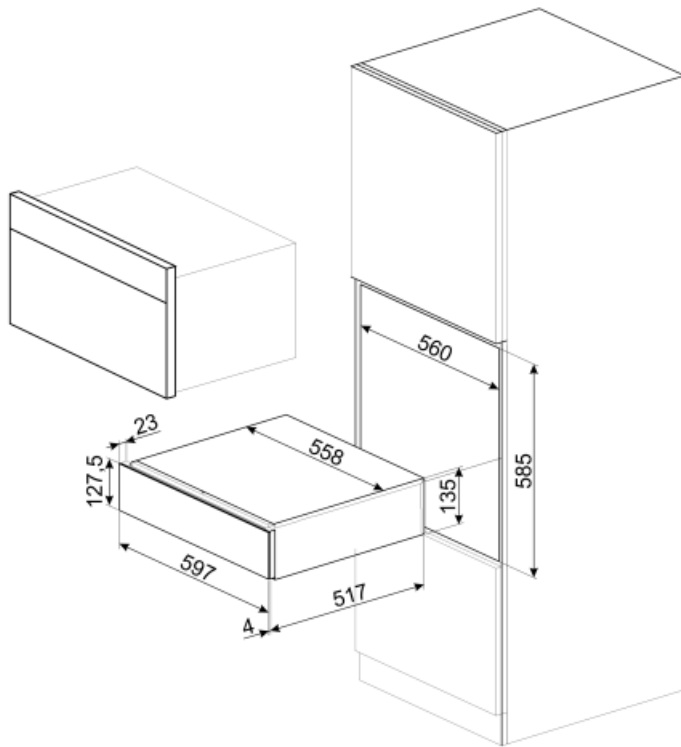

CPS615NR

Famille	Tiroir
Hauteur commerciale	14 cm
Type	Sommelier

Esthétique

Esthétique	Dolce Stil Novo	Matériau	Verre
Couleur	Noir	Type de verre	Noir Eclipse
Finition	Noir brillant	Panneau frontal	Avec bandeau horizontal
Finition composants	Cuivre	Position du logo	Interne

Technologie

Dispositif d'ouverture	Push-pull	Charge maxi autorisée sur le tiroir	85 kg
Matériau de la base	Inox	Accessoires fournis	Bois de chêne de Slavonie, Pompe à vide air pour vin, 2 bouchons en silicone, Bouchon à Champagne, Bouchon verseur, Bouchon anti-goutte, Bouchon en inox massif pour vins pétillants, Pince à Champagne, Tire-bouchon sommelier, Bouchon pour vins rouges, Thermomètre à vin avec étui, Entonnoir pour vin avec manche en bois
Poids maximum	15 kg		

Informations logistiques

Largeur du produit	597 mm	Hauteur du produit	135 mm
Profondeur du produit	538 mm		

Benefit (TT)

Ouverture Push-Pull

D'une simple pression, le tiroir s'ouvre et se referme en le repoussant.