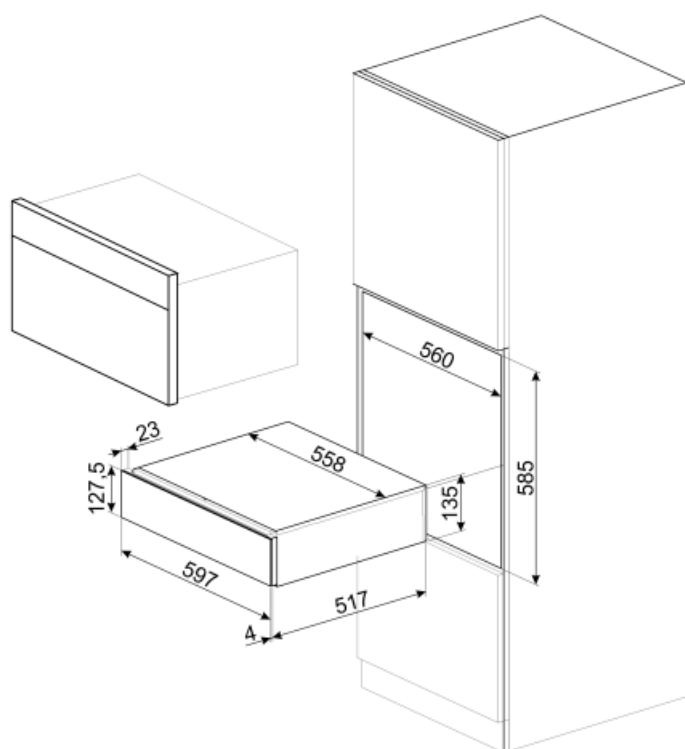

CPS615NR

משפחת מוצרים
גובה מסחרי
סוג

מגירה
14 cm
סומלייה

אסתטיקה

סדרה עיצובית
צבע
גימור
גימור רכיבים

Dolce Stil Novo
שחור
שחור מבריק
נחושת

חומר
סוג זכוכית
לוח קדמי
Logo position

זכוכית
ליקוי
עם פס אופקי
Inside

מאפיינים טכניים

מנגנון פתיחה
חומר בסיס
משקל מרבי מותר

דחיפה-משיכה
נירוסטה
15 kg

משקל העמסה מרבי
למגירה
אביזרים כלולים

85 kg
מדף עץ דורמסט סלווניה,
משאבת יין, 2 פקקים, פקק
ליינות תוססים, פקק למזיגת
יין, שעם נגד טפטוף, פקק
פלדה מוצק ליינות תוססים,
פלייר לשמפניה/יינות תוססים,
סומלייה פותחן בקבוקים, פקק
ליינות אדומים, תרמומטר יין
עם תפס, משפר יין עם ידית עץ

מידע לוגיסטי

(רוחב (מ"מ)
(עומק (מ"מ)

597 mm
538 mm

(גובה המוצר (מ"מ)

135 mm

Benefit (TT)

פתיחת דלת בדחיפה או משיכה

המגירה נפתחת בדחיפה קלה ונסגרת שוב בדחיפה.