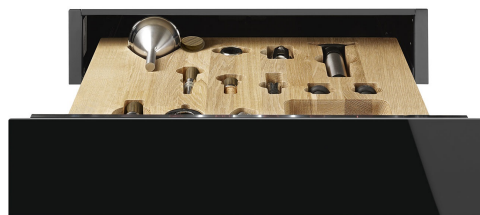

CPS615NR

משפחת מוצרים
גובה מסחרי
סוג

מגירה
14 cm
סומלייה

אסתטיקה

סדרה עיצובית
צבע
גימור
גימור רכיבים

Dolce Stil Novo
שחור
שחור מבריק
נחושת

חומר
סוג זכוכית
לוח קדמי
Logo position

זכוכית
ליקוי
עם פס אופקי
Inside

מאפיינים טכניים

מנגנון פתיחה
חומר בסיס
משקל מרבי מותר

דחיפה-משיכה
נירוסטה
15 kg

משקל העמסה מרבי
למגירה
אביזרים כלולים

85 kg
מדף עץ דורמסט סלווניה,
משאבת יין, 2 פקקים, פקק
ליינות תוססים, פקק למזיגת
יין, שעם נגד טפטוף, פקק
פלדה מוצק ליינות תוססים,
פלייר לשמפניה/יינות תוססים,
סומלייה פותחן בקבוקים, פקק
ליינות אדומים, תרמומטר יין
עם תפס, משפר יין עם ידית עץ

חיבור חשמלי

תקע לא

מידע לוגיסטי

(רוחב מ"מ) 597 mm (גובה המוצר מ"מ) 135 mm