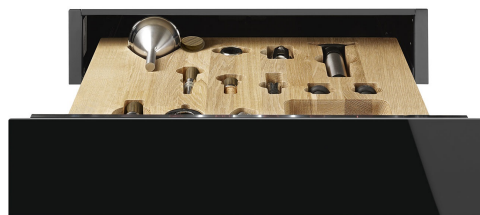

# CPS615NR

משפחת מוצרים  
גובה מסחרי  
סוג

מגירה  
14 cm  
סומלייה

## אסתטיקה

סדרה עיצובית  
צבע  
גימור  
גימור רכיבים

Dolce Stil Novo  
שחור  
שחור מבריק  
נחושת

חומר  
סוג זכוכית  
לוח קדמי  
Logo position

זכוכית  
ליקוי  
עם פס אופקי  
Inside

## מאפיינים טכניים

מנגנון פתיחה  
חומר בסיס  
משקל מרבי מותר

דחיפה-משיכה  
נירוסטה  
15 kg

משקל העמסה מרבי  
למגירה  
אביזרים כלולים

85 kg  
מדף עץ דורמסט סלווניה,  
משאבת יין, 2 פקקים, פקק  
ליינות תוססים, פקק למזיגת  
יין, שעם נגד טפטוף, פקק  
פלדה מוצק ליינות תוססים,  
פלייר לשמפניה/יינות תוססים,  
סומלייה פותחן בקבוקים, פקק  
ליינות אדומים, תרמומטר יין  
עם תפס, משפר יין עם ידית עץ