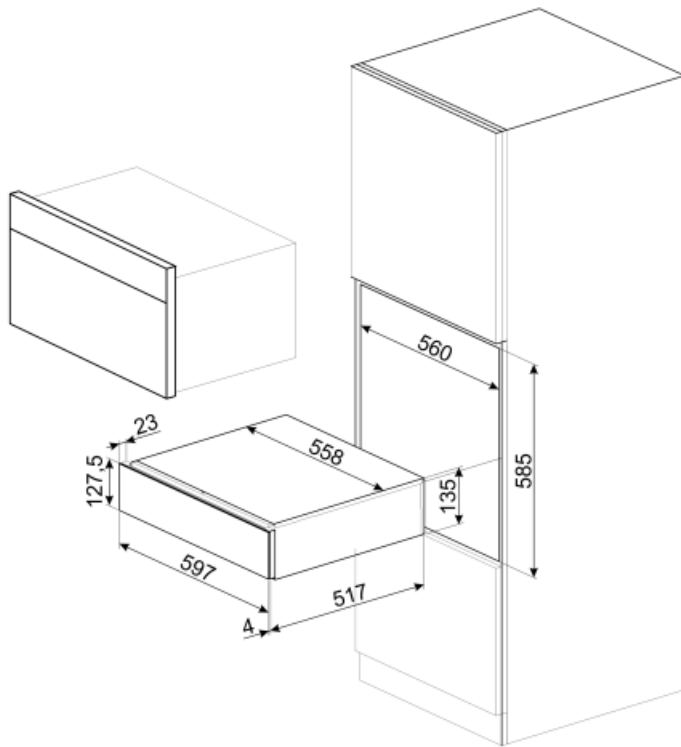

CPS615NR

משפחת מוצרים
גובה מסחרי
סוג

מגירה
14 cm
סומלייה

אסתטיקה

סדרה עיצובית
צבע
גימור
גימור רכיבים

Dolce Stil Novo
שחור
שחור מבריק
נחושת

חומר
סוג זכוכית
לוח קדמי
Logo position

זכוכית
ליקוי
עם פס אופקי
Inside

מאפיינים טכניים

מנגנון פתיחה
חומר בסיס
משקל מרבי מותר

דחיפה-משיכה
נירוסטה
15 kg

משקל העמסה מרבי
למגירה
אביזרים כלולים

85 kg
מדף עץ דורמסט סלווניה,
משאבת יין, 2 פקקים, פקק
ליינות תוססים, פקק למזיגת
יין, שעם נגד טפטוף, פקק
פלדה מוצק ליינות תוססים,
פלייר לשמפניה/יינות תוססים,
סומלייה פותחן בקבוקים, פקק
ליינות אדומים, תרמומטר יין
עם תפס, משפר יין עם ידית עץ

מידע לוגיסטי

(רוחב (מ"מ)
(עומק (מ"מ)

597 mm
538 mm

(גובה המוצר (מ"מ)

135 mm

Benefit (TT)

פתיחת דלת בדחיפה או משיכה

המגירה נפתחת בדחיפה קלה ונסגרת שוב בדחיפה.