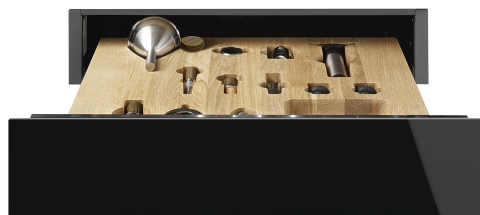

CPS615NR

משפחת מוצרים
גובה מסחרי
סוג

מגירה
14 cm
סומלייה

אסתטיקה

סדרה עיצובית
צבע
גימור
גימור רכיבים

Dolce Stil Novo
שחור
שחור מבריק
נחושת

חומר
סוג זכוכית
לוח קדמי
Logo position

זכוכית
ליקוי
עם פס אופקי
Inside

מאפיינים טכניים

מנגנון פתיחה
חומר בסיס
משקל מרבי מותר

דחיפה-משיכה
נירוסטה
15 kg

משקל העמסה מרבי
למגירה
אביזרים כלולים

85 kg
מדף עץ דורמסט סלווניה,
משאבת יין, 2 פקקים, פקק
ליינות תוססים, פקק למזיגת
יין, שעם נגד טפטוף, פקק
פלדה מוצק ליינות תוססים,
פלייר לשמפניה/יינות תוססים,
סומלייה פותחן בקבוקים, פקק
ליינות אדומים, תרמומטר יין
עם תפס, משפר יין עם ידית עץ

מידע לוגיסטי

(רוחב (מ"מ)
(עומק (מ"מ)

597 mm
538 mm

(גובה המוצר (מ"מ)

135 mm

Benefit (TT)

פתיחת דלת בדחיפה או משיכה

המגירה נפתחת בדחיפה קלה ונסגרת שוב בדחיפה.