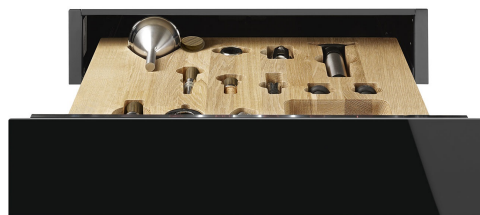

CPS615NR

משפחת מוצרים
גובה מסחרי
סוג

מגירה
14 cm
סומלייה

אסתטיקה

סדרה עיצובית צבע גימור גימור רכיבים	Dolce Stil Novo שחור שחור מבריק נחושת	חומר סוג זכוכית לוח קדמי Logo position	זכוכית ליקוי עם פס אופקי Inside
--	--	---	--

מאפיינים טכניים

מנגנון פתיחה חומר בסיס משקל מרבי מותר	דחיפה-משיכה נירוסטה 15 kg	משקל העמסה מרבי למגירה אביזרים כלולים	85 kg מדף עץ דורמסט סלווניה, משאבת יין, 2 פקקים, פקק ליינות תוססים, פקק למזיגת יין, שעם נגד טפטוף, פקק פלדה מוצק ליינות תוססים, פלייר לשמפניה/יינות תוססים, סומלייה פותחן בקבוקים, פקק ליינות אדומים, תרמומטר יין עם תפס, משפר יין עם ידית עץ
---	---------------------------------	---	--