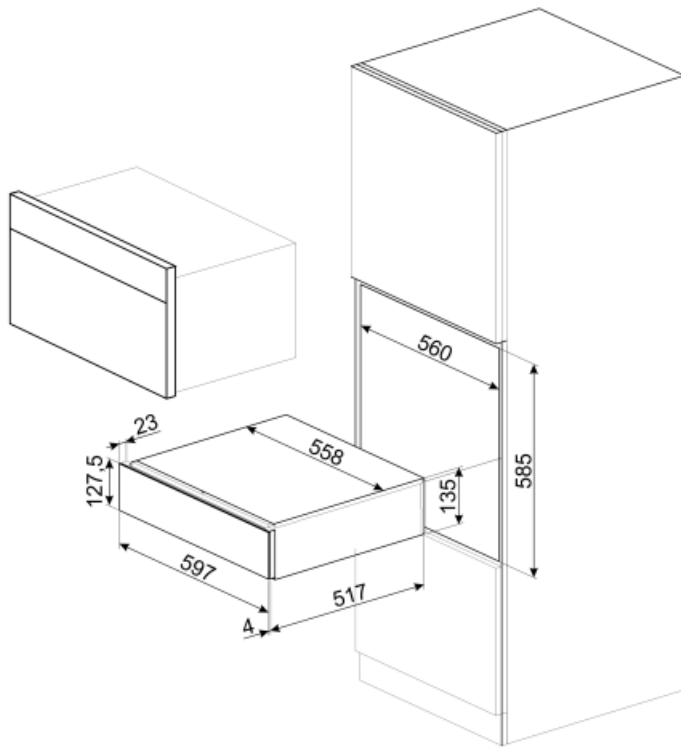

CPS615NR

Termékcsalád	Fiók
Névleges magasság	14 cm
Típus	Sommelier

Design család

Esztétika	Dolce Stil Novo	Anyag	Üveg
Szín	Fekete	Üveg típusa	Eclipse
Felületkezelés	Fényes fekete	Elülső panel	Vízszintes csíkkal
Komponensek felületkezelése	Réz	Logo position	Inside

MŰSZAKI JELLEMZŐK

Nyitómechanizmus	Nyomó-húzó	A fiók maximális teherbírása	85 kg
Alapanyag	Rozsdamentes acél	Mellékelt tartozékok	Slavonia durmast fa polc, Dugóhúzó, 2 dugó, Gyöngyöző bor dugó, Bor kiöntő dugó, Cseppmentes parafa, Szilárd acéldugó habzóborokhoz, Pezsgő/habzóbor nyitó, Dugóhúzó, sommelier, Vörösbőr parafadugó, Borhőmérő becsúsztható tokkal, Bortölcsér fa markolattal
Maximális súlylevonás	15 kg		

Logisztikai információk

Szélesség (mm)	597 mm	Termékmagasság (mm)	135 mm
Mélység (mm)	538 mm		

Benefit (TT)

Toló-húzó ajtónyitás

A fiók egyetlen gombnyomásra kinyílik, majd visszatolva bezáródik.