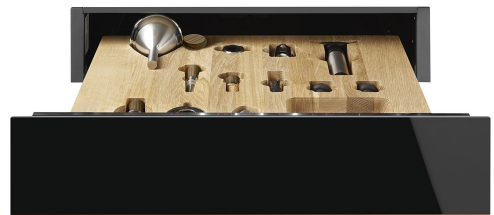

# CPS615NR

Termékcsalád	Fiók
Névleges magasság	14 cm
Típus	Sommelier

## Design

Design család	Dolce Stil Novo	Anyag	Üveg
Szín	Fekete	Üveg típusa	Eclipse
Felületkezelés	Fényes fekete	Elülső panel	Vízszintes csíkkal
Komponensek felületkezelése	Réz	Logo position	Inside

## MŰSZAKI JELLEMZŐK

Nyitómechanizmus	Push pull	A fiók maximális teherbírása	85 kg
Alapanyag	Rozsdamentes acél	Mellékelt tartozékok	Slavonia durmast fa polc, Dugóhúzó, 2 dugó, Gyöngyöző bor dugó, Bor kiöntő dugó, Cseppmentes parafa, Szilárd acéldugó habzóborokhoz, Pezsgő/habzóbor nyitó, Dugóhúzó, sommelier, Vörösbor parafadugó, Borhőmérő becsúsztható tokkal, Bortölcsér fa markolattal
Maximális súlylevonás	15 kg		