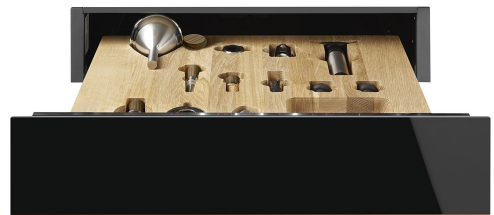

CPS615NR

Termékcsalád	Fiók
Névleges magasság	14 cm
Típus	Sommelier

Design

Design család	Dolce Stil Novo	Anyag	Üveg
Szín	Fekete	Üveg típusa	Eclipse
Felületkezelés	Fényes fekete	Elülső panel	Vízszintes csíkkal
Komponensek felületkezelése	Réz	Logo position	Inside

MŰSZAKI JELLEMZŐK

Nyitómechanizmus	Push pull	A fiók maximális teherbírása	85 kg
Alapanyag	Rozsdamentes acél	Mellékelt tartozékok	Slavonia durmast fa polc, Dugóhúzó, 2 dugó, Gyöngyöző bor dugó, Bor kiöntő dugó, Cseppmentes parafa, Szilárd acéldugó habzóborokhoz, Pezsgő/habzóbor nyitó, Dugóhúzó, sommelier, Vörösbőr parafadugó, Borhőmérő becsúsztható tokkal, Bortölcsér fa markolattal
Maximális súlylevonás	15 kg		