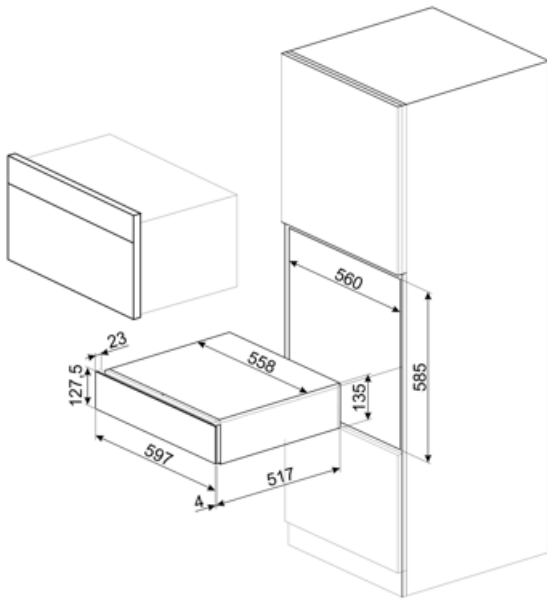

CPS615NR

Produktserien	Innbyggingskuffer
Kommersiell høyde	14 cm
Type	Sommelierskuffe

Estetisk linje

Estetikk	Dolce Stil Novo	Materiale	Glass
Farge	Sort	Glass Type	Formørkelse
Finish	Sort	Front panel	Med horisontal strimmel
Komponent behandling	Kobber	Logo plassering	Innsiden

Tekniske egenskaper

Åpnings mekanisme	Skyv-dra	Maksimal skuffebelastning vekt	85 kg
Basis material	Rustfritt stål	Tilbehør som følger med	Slavonia vinterek tresokkel, Vinpumpe, 2 korker, Musserende vinkork, Kork til å helle vin, Anti-drypp kork, Solid stålkork for musserende viner, Champagne/ musserende vintang, Korketrekker sommelier, Rødvin kork, Vintermometer med kassett, Vintrakt med trehåndtak
Maks vekt kvote	15 kg		

Logistisk informasjon

Bredde (mm)	597 mm	Produkt Høyde (mm)	135 mm
Dybde (mm)	538 mm		

Benefit (TT)

Skyv-trekk døråpning

Skuffen åpnes med et enkelt trykk og lukkes ved å skyve den tilbake.