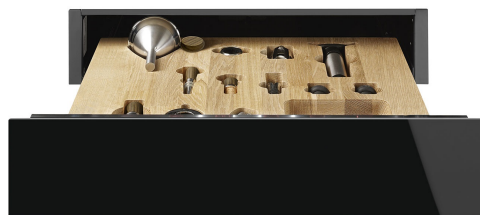

CPS615NR

Produktserien
Kommersiell høyde
Type

Innbyggingskuffer
14 cm
Sommelierskuffe

Estetisk linje

Estetikk	Dolce Stil Novo	Materiale	Glass
Farge	Sort	Glass Type	Formørkelse
Finish	Sort	Front panel	Med horisontal strimmel
Komponent behandling	Kobber	Logo plassering	Innsiden

Tekniske egenskaper

Åpnings mekanisme	Skyv-dra	Maksimal skuffebelastning vekt	85 kg
Basis material	Rustfritt stål	Medfølgende tilbehør	Slavonia vinterek tresokkel, Vinpumpe, 2 korker, Musserende vinkork, Kork til å helle vin, Anti-drypp kork, Solid stålkork for musserende viner, Champagne/ musserende vintang, Korketrekker sommelier, Rødvin kork, Vintermometer med kassett, Vintrakt med trehåndtak
Maks vekt kvote	15 kg		