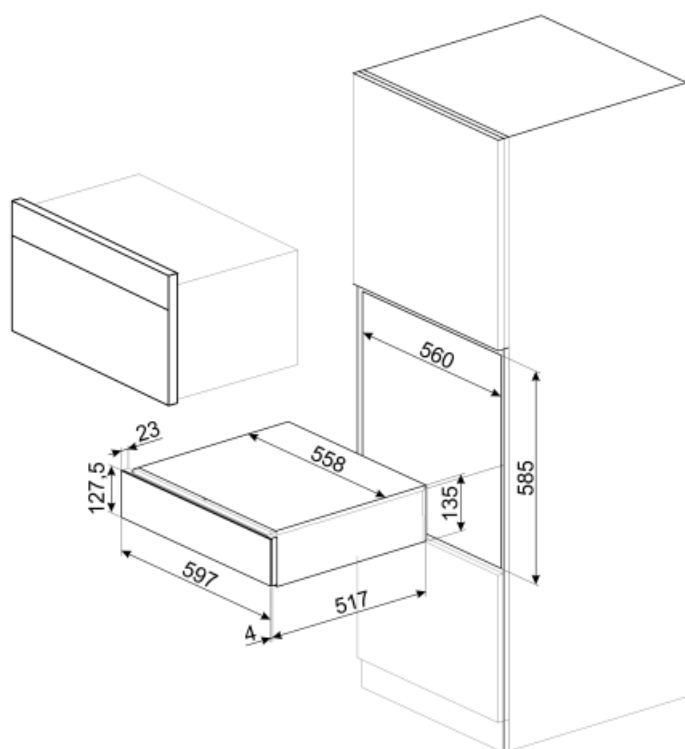

CPS615NR

Produktserien	Innbyggingskuffer
Kommersiell høyde	15 cm
Type	Sommelierskuffe

Estetisk linje

Estetikk	Dolce Stil Novo	Materiale	Glass
Farge	Sort	Glass Type	Formørkelse
Finish	Sort	Front panel	Med horisontal strimmel
Komponent behandling	Kobber	Logo plassering	Innsiden

Tekniske egenskaper

Åpnings mekanisme	Skyv-dra	Maksimal skuffebelastning vekt	85 kg
Basis material	Rustfritt stål	Tilbehør som følger med	Slavonia vintereik tresokkel, Vinpumpe, 2 korker, Musserende vinkork, Kork til å helle vin, Anti-drypp kork, Solid stålkork for musserende viner, Champagne/ musserende vintang, Korketrekker sommelier, Rødvin kork, Vintermometer med kassett, Vintrakt med trehåndtak
Maks vekt kvote	15 kg		

Logistisk informasjon

Bredde (mm)	597 mm	Produkt Høyde (mm)	135 mm
Dybde (mm)	538 mm		

Benefit (TT)

Push-pull door opening

With a simple push, the drawer opens and then closes again by pushing it back.