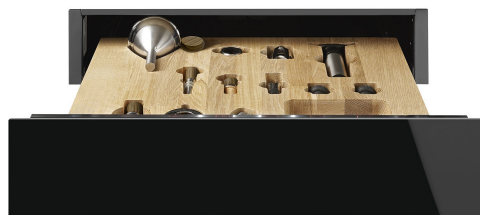

CPS615NR

Produktserien	Innbyggingskuffer
Kommersiell høyde	15 cm
Type	Sommelierskuffe

Estetisk linje

Estetikk	Dolce Stil Novo	Materiale	Glass
Farge	Sort	Glass Type	Formørkelse
Finish	Sort	Front panel	Med horisontal strimmel
Komponent behandling	Kobber	Logo plassering	Innsiden

Tekniske egenskaper

Åpnings mekanisme	Skyv-dra	Maksimal skuffebelastning vekt	85 kg
Basis material	Rustfritt stål	Tilbehør som følger med	Slavonia vintereik tresokkel, Vinpumpe, 2 korker, Musserende vinkork, Kork til å helle vin, Anti-drypp kork, Solid stålkork for musserende viner, Champagne/ musserende vintang, Korketrekker sommelier, Rødvin kork, Vintermometer med kassett, Vintrakt med trehåndtak
Maks vekt kvote	15 kg		

Logistisk informasjon

Bredde (mm)	597 mm	Produkt Høyde (mm)	135 mm
Dybde (mm)	538 mm		

Benefit (TT)

Push-pull door opening

With a simple push, the drawer opens and then closes again by pushing it back.