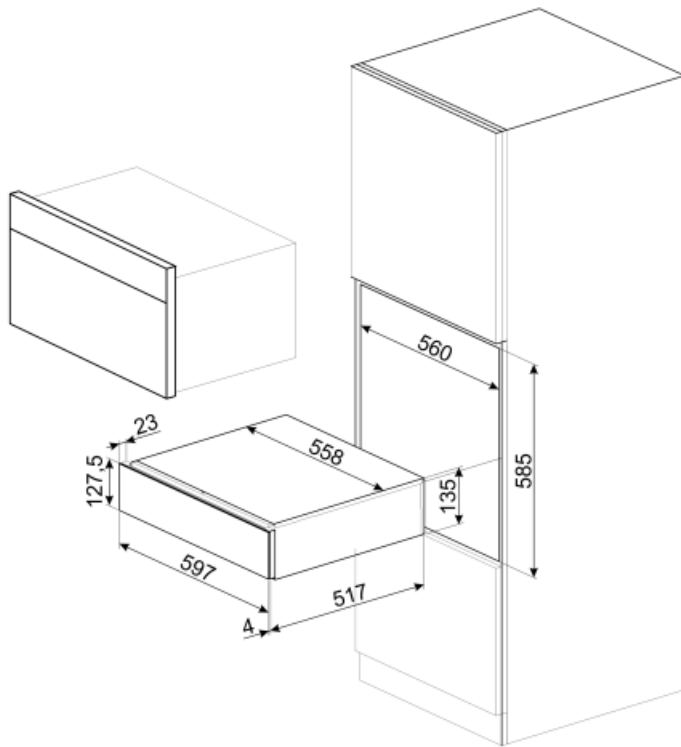

CPS615NR

Familie	Lade
Nishoogte	14 cm
Type	Sommelier lade

Design

Esthetiek	Dolce Stil Novo	Materiaal	Glas
Kleur	Zwart	Type glas	Zwart
Afwerking	Glanzend zwart	Voorpaneel	With horizontal strip
Afwerking componenten	Koper	Positie logo	Inside

Technische specificaties

Openmechanisme	Push-pull	Max. vulgewicht lade	85 kg
Materiaal onderkant	Roestvrij staal	Inbegrepen accessoires	Plank van Slavonia-wintereikenhout, Wijnpomp, 2 kurken, kurk voor het schenken van wijn, kurk voor het schenken van wijn, antidrukcurk, stevige stalen kurk voor mousserende wijnen, tang voor champagne / mousserende wijn, sommelierkurkretrekker, kurk voor rode wijnen, wijnthermometer met cassette, wijntrechter met houten handgreep
Max. toegestaan gewicht	15 kg		

Logistieke informatie

Breedte product	597 mm	Hoogte product	135 mm
Diepte product	538 mm		

Benefit (TT)

Deuropening met push-pull

Met een eenvoudige duw opent de lade en sluit deze weer door hem terug te duwen.