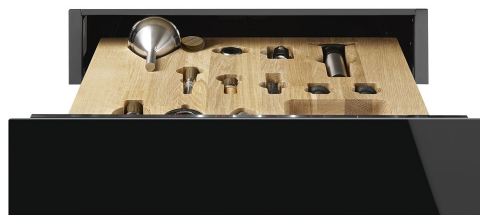

CPS615NR

Familie	Lade
Nishoogte	14 cm
Type	Sommelier lade

Design

Esthetiek	Dolce Stil Novo	Materiaal	Glas
Kleur	Zwart	Type glas	Zwart
Afwerking	Glanzend zwart	Voorpaneel	With horizontal strip
Afwerking componenten	Koper	Positie logo	Inside

Technische specificaties

Openmechanisme	Push-pull	Max. vulgewicht lade	85 kg
Materiaal onderkant	Roestvrij staal	Inbegrepen accessoires	Plank van Slavonia-wintereikenhout, Wijnpomp, 2 kurken, kurk voor het schenken van wijn, kurk voor het schenken van wijn, antidrukcurk, stevige stalen kurk voor mousserende wijnen, tang voor champagne / mousserende wijn, sommelierkurkretrekker, kurk voor rode wijnen, wijnthermometer met cassette, wijntrechter met houten handgreep
Max. toegestaan gewicht	15 kg		

Logistieke informatie

Breedte product	597 mm	Hoogte product	135 mm
Diepte product	538 mm		

Benefit (TT)

Deuropening met push-pull

Met een eenvoudige duw opent de lade en sluit deze weer door hem terug te duwen.