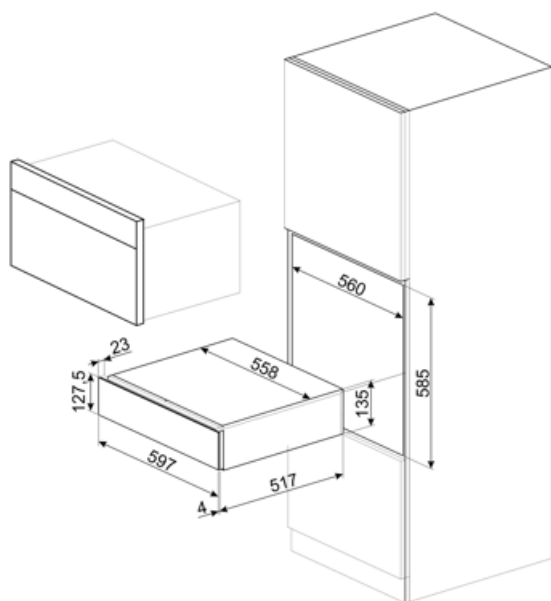

CPS615NR

Rodzina produktów	Szuflada
Wysokość handlowa	14 cm
Typ	Sommeliers

Linia wzornicza

Linia wzornicza	Dolce Stil Novo	Materiał	Szkło
Kolor	Czarny	Rodzaj szkła	Eclipse
Wykończenie	Czarny	Panel przedni	Z poziomymi pasami
Wykończenie komponentów	Miedziane	Położenie logo	Wewnętrzne

Specyfikacja techniczna

Otwieranie	Push-pull	Maksymalny załadunek	85 kg
Materiał podstawy	Stal nierdzewna	Akcesoria w standardzie	Półka z dębu sławońskiego, Pompka próżniowa do wina, 2 korki, Korek do wina musującego, Nalewak do wina, Pierścień niekapek, Stalowy korek do wina musującego, Szczypce do szampana / wina musującego, Korkociąg, Korek do wina czerwonego, Termometr do wina, Lejek do wina z drewnianą rączką
Maksymalna waga	15 kg		

Informacje logistyczne

Szerokość (mm)	597 mm	Wysokość produktu (mm)	135 mm
Głębokość (mm)	538 mm		

Benefit (TT)

Otwieranie push-pull

Wystarczy jedno naciśnięcie, aby szuflada otworzyła się, natomiast popchnięcie spowoduje jej zamknięcie.