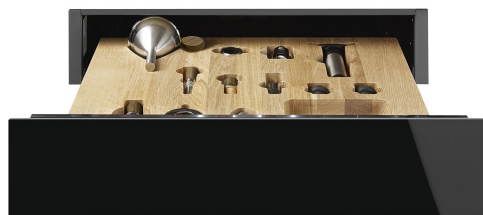

CPS615NR

Rodzina produktów	Szuflada
Wysokość handlowa	14 cm
Typ	Sommeliersa

Linia wzornicza

Linia wzornicza	Dolce Stil Novo	Materiał	Szkło
Kolor	Czarny	Rodzaj szkła	Eclipse
Wykończenie	Czarny	Panel przedni	Z poziomymi pasami
Wykończenie komponentów	Miedziane	Położenie logo	Wewnętrzne

Specyfikacja techniczna

Otwieranie	Push-pull	Maksymalny załadunek	85 kg
Materiał podstawy	Stal nierdzewna	Akcesoria w standardzie	Półka z dębu sławońskiego, Pompka próżniowa do wina, 2 korki, Korek do wina musującego, Nalewak do wina, Pierścień niekapek, Stalowy korek do wina musującego, Szczypce do szampana / wina musującego, Korkociąg, Korek do wina czerwonego, Termometr do wina, Lejek do wina z drewnianą rączką
Maksymalna waga	15 kg		