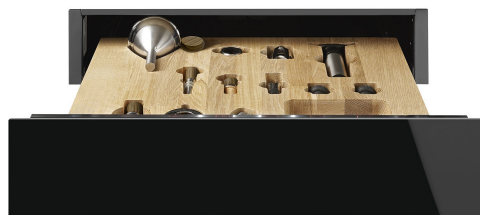

CPS615NR

Rodzina produktów	Szuflada
Wysokość handlowa	14 cm
Typ	Sommeliers

Linia wzornicza

Linia wzornicza	Dolce Stil Novo	Materiał	Szkło
Kolor	Czarny	Rodzaj szkła	Eclipse
Wykończenie	Czarny	Panel przedni	Z poziomymi pasami
Wykończenie komponentów	Miedziane	Położenie logo	Wewnętrzne

Specyfikacja techniczna

Otwieranie	Push-pull	Maksymalny załadunek	85 kg
Materiał podstawy	Stal nierdzewna	Akcesoria w standardzie	Półka z dębu sławońskiego, Pompka próżniowa do wina, 2 korki, Korek do wina musującego, Nalewak do wina, Pierścień niekapek, Stalowy korek do wina musującego, Szczypce do szampana / wina musującego, Korkociąg, Korek do wina czerwonego, Termometr do wina, Lejek do wina z drewnianą rączką
Maksymalna waga	15 kg		

Informacje logistyczne

Szerokość (mm)	597 mm	Wysokość produktu (mm)	135 mm
Głębokość (mm)	538 mm		

Benefit (TT)

Otwieranie push-pull

Wystarczy jedno naciśnięcie, aby szuflada otworzyła się, natomiast popchnięcie spowoduje jej zamknięcie.