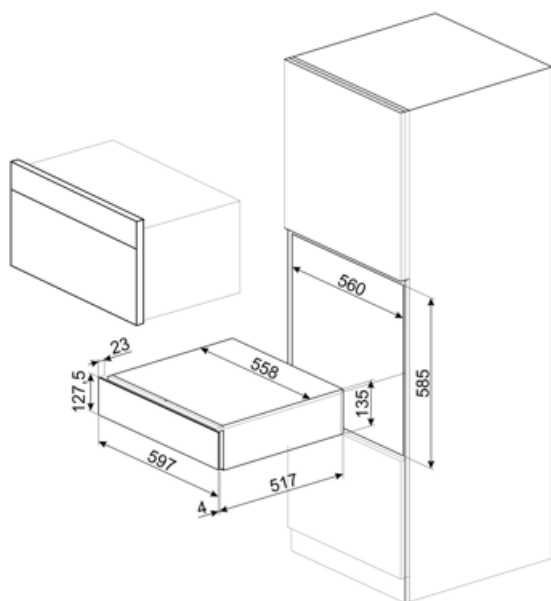

CPS615NR

Família	Gaveta
Altura comercial	14 cm
Utilização	Sommelier

Design

Design	Dolce Stil Novo	Material	Vidro
Cor	Preto	Tipo de vidro	Preto Eclipse
Acabamentos	Vidro preto	Painel frontal	Com faixa horizontal
Acabamento dos componentes	Cor de cobre	Localização do logótipo	Logótipo no interior

Especificações técnicas

Sistema de abertura	push-pull	Peso máximo suportado pela gaveta	85 kg
Material da base de apoio	Aço inox	Acessórios incluídos	Interior em madeira de carvalho , Bomba de vácuo, 2 rolhas de silicone , 1 rolha para espumante , 1 ponteira antigotas, 1 argola antigotas, 1 rolha em aço e madeira para vinho gaseificado, 1 pinça para espumante , 1 saca rolhas de madeira e aço, 1 rolha de cortiça para tinto , 1 termómetro, 1 funil em aço
Peso máximo dentro da gaveta	15 kg		

Dados de logística

Largura	597 mm	Altura	135 mm
Profundidade (mm)	538 mm		

Benefit (TT)

Push-pull door opening

Com um simples empurrão, a gaveta abre-se e volta a fechar-se empurrando-a para trás.