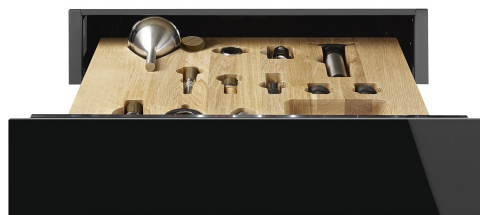

CPS615NR

Família	Gaveta
Altura comercial	14 cm
Utilização	Sommelier

Design

Design	Dolce Stil Novo	Material	Vidro
Cor	Preto	Tipo de vidro	Preto Eclipse
Acabamentos	Vidro preto	Painel frontal	Com faixa horizontal
Acabamento dos componentes	Cor de cobre	Localização do logótipo	Logótipo no interior

Especificações técnicas

Sistema de abertura	push-pull	Peso máximo suportado pela gaveta	85 kg
Material da base de apoio	Aço inox	Acessórios incluídos	Interior em madeira de carvalho , Bomba de vácuo, 2 rolhas de silicone , 1 rolha para espumante , 1 ponteira antigotas, 1 argola antigotas, 1 rolha em aço e madeira para vinho gaseificado, 1 pinça para espumante , 1 saca rolhas de madeira e aço, 1 rolha de cortiça para tinto , 1 termómetro, 1 funil em aço
Peso máximo dentro da gaveta	15 kg		

Dados de logística

Largura	597 mm	Altura	135 mm
Profundidade (mm)	538 mm		

Benefit (TT)

Push-pull door opening

Com um simples empurrão, a gaveta abre-se e volta a fechar-se empurrando-a para trás.