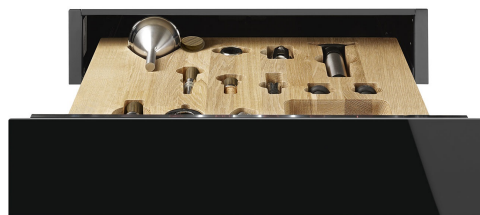

CPS615NR

Семейство продуктов
Коммерческая высота
Тип

Выдвижной ящик
14 см
Ящик сомелье

Эстетика

Эстетика	"Сладостный новый стиль" (Dolce Stil Novo)	Материал дверцы	Стекло
Цвет	Черный	Тип стекла	Инверсионное
Отделка	Черный глянцевый	Фронтальная панель	С горизонтальной полосой
Фурнитура	Медный	Расположение логотипа	Внутренний

Технические характеристики

Механизм открывания	Открывание нажатием	Максимальная нагрузка на прибор	85 кг
Материал основания	Нержавеющая сталь	Аксессуары в комплекте	Полки из словенского дуба, Помпа для вина, 2 силиконовые заглушки, Пробка для шампанского /игристого вина, Пробка для наливания вина из бутылки, Пробка с защитой от капель, Стальная пробка для игристых вин, Щипцы для открывани яшампанского и игристых вин, Штопор сомелье, Пробка для красного вина, Винный термометр с чехлом, Воронка для вина с деревянной ручкой
Максимально допустимый вес	15 кг		

Электрическое подключение

Тип электрической вилки Нет

Логистическая информация

Ширина изделия (мм) 597 мм
Глубина изделия (мм) 538 мм

Высота продукта (мм) 135 мм