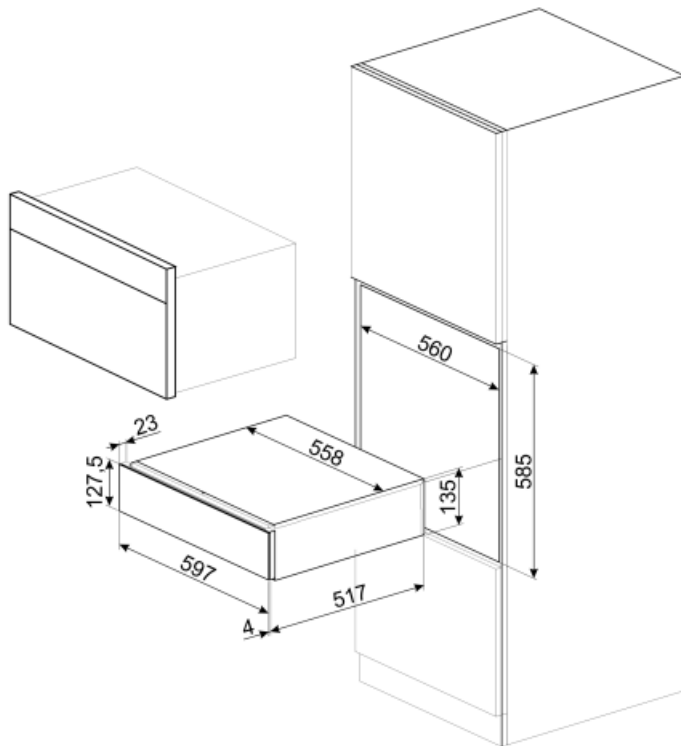

# CPS615NR

Семейство продуктов  
Коммерческая высота  
Тип

Выдвижной ящик  
14 см  
Ящик сомелье

## Технические характеристики

Механизм открывания	Push-pull	Максимальная нагрузка на прибор	85 кг
Материал основания	Нержавеющая сталь	Аксессуары в комплекте	Полки из словенского дуба, Помпа для вина, 2 силиконовые заглушки, Пробка для шампанского /игристого вина, Пробка для наливания вина из бутылки, Пробка с защитой от капель, Стальная пробка для игристых вин, Щипцы для открывани яшампанского и игристых вин, Штопор сомелье, Пробка для красного вина, Винный термометр с чехлом, Воронка для вина с деревянной ручкой
Максимально допустимый вес	15 кг		

## Логистическая информация

Ширина изделия (мм)	597 мм	Высота продукта (мм)	135 мм
---------------------	--------	----------------------	--------

Глубина изделия (мм) 538 мм