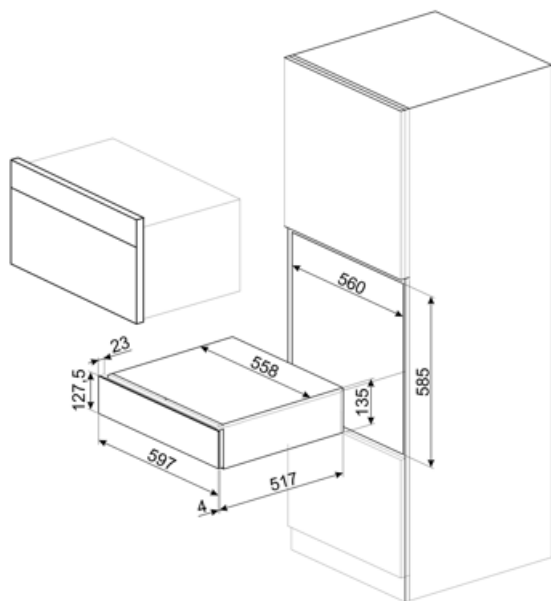

CPS615NR

Семейство продуктов
Коммерческая высота
Тип

Выдвижной ящик
14 см
Ящик сомелье

Эстетика

Эстетика	Dolce Stil Novo	Материал дверцы	Стекло
Цвет	Черный	Тип стекла	Eclipse
Отделка	Черный глянцевый	Фронтальная панель	С горизонтальной полосой
Фурнитура	Медный	Расположение логотипа	Внутренний

Технические характеристики

Механизм открывания	Push-pull	Максимальная нагрузка на прибор	85 кг
Материал основания	Нержавеющая сталь	Аксессуары в комплекте	Полки из словенского дуба, Помпа для вина, 2 силиконовые заглушки, Пробка для шампанского /игристого вина, Пробка для наливания вина из бутылки, Пробка с защитой от капель, Стальная пробка для игристых вин, Щипцы для открывани яшампанского и игристых вин, Штопор сомелье, Пробка для красного вина, Винный термометр с чехлом, Воронка для вина с деревянной ручкой
Максимально допустимый вес	15 кг		

Логистическая информация

Ширина изделия (мм)	597 мм	Высота продукта (мм)	135 мм
---------------------	--------	----------------------	--------

Глубина изделия (мм) 538 мм

Benefit (TT)

Открывание Push-pull