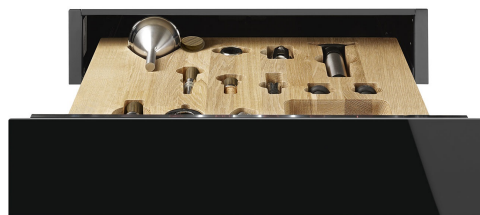

CPS615NR

Rad výrobkov
Komerčná výška
Typ

Zásuvka
14 cm
Sommelier

Estetica

Estetica	Dolce Stil Novo	Materiál	Sklo
Farba	Čierna	Typ skla	Zatmenie
Povrchová úprava	Lesklá čierna	Predný panel	S vodorovnou lištou
Povrchová úprava dielu	Meď	Logo position	Inside

Technické údaje

Otvárací mechanizmus	Tlačíť-tahať	Maximálna nosnosť zásuvky	85 kg
Materiál základne	Nehrdzavejúca oceľ	Vrátane príslušenstva	Drevená polica Slavonia durmast, Pumpa na víno, 2 korkové zátky, Korková zátka na šumivé vína, Korková zátka na nalievanie vína, Korková zátka proti kvapkaniu, Pevná korková zátka na šumivé vína, Kliešte na šampanské/šumivé víno, Vývrtka Sommelier, Korková zátka na červené vína, Teplomer na víno s puzdrom, Lievik na víno s drevenou rúčkou
Max. prípustná hmotnosť	15 kg		

Elektrické pripojenie

Zátka	Nie
-------	-----

Logistické informácie

Šírka (mm)

597 mm

Výška výrobku (mm)

135 mm

Hĺbka (mm)