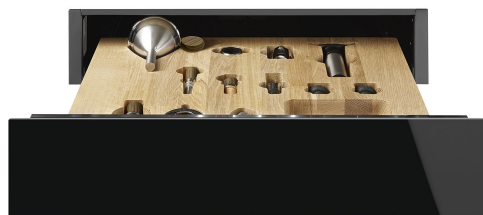

CPS615NR

Rad výrobkov
Komerčná výška
Typ

Zásuvka
14 cm
Sommelier

Estetica

Estetica	Dolce Stil Novo	Materiál	Sklo
Farba	Čierna	Typ skla	Zatmenie
Povrchová úprava	Lesklá čierna	Predný panel	S vodorovnou lištou
Povrchová úprava dielu	Meď	Logo position	Inside

Technické údaje

Otvárací mechanizmus	Tlačíť-tahať	Maximálna nosnosť zásuvky	85 kg
Materiál základne	Nehrdzavejúca oceľ	Vrátane príslušenstva	Drevená polica Slavonia durmast, Pumpa na víno, 2 korkové zátky, Korková zátka na šumivé vína, Korková zátka na nalievanie vína, Korková zátka proti kvapkaniu, Pevná korková zátka na šumivé vína, Kliešte na šampanské/šumivé víno, Vývrtka Sommelier, Korková zátka na červené vína, Teplomer na víno s puzdrom, Lievik na víno s drevenou rúčkou
Max. prípustná hmotnosť	15 kg		

Elektrické pripojenie

Zátka	Nie
-------	-----

Logistické informácie

Šírka (mm)

597 mm

Výška výrobku (mm)

135 mm

Hĺbka (mm)