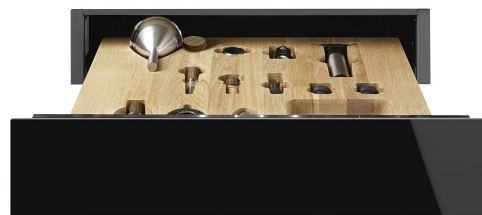

# CPS615NR

Rad výrobkov  
Komerčná výška  
Typ

Zásuvka  
14 cm  
Sommelier

## Estetica

Estetica	Dolce Stil Novo	Materiál	Sklo
Farba	Čierna	Typ skla	Zatmenie
Povrchová úprava	Lesklá čierna	Predný panel	S vodorovnou lištou
Povrchová úprava dielu	Meď	Logo position	Inside

## Technické údaje

Otvárací mechanizmus	Tlačíť-tahať	Maximálna nosnosť zásuvky	85 kg
Materiál základne	Nehrdzavejúca oceľ	Vrátane príslušenstva	Drevená polica Slavonia durmast, Pumpa na víno, 2 korkové zátky, Korková zátka na šumivé vína, Korková zátka na nalievanie vína, Korková zátka proti kvapkaniu, Pevná korková zátka na šumivé vína, Kliešte na šampanské/šumivé víno, Vývrtka Sommelier, Korková zátka na červené vína, Teplomer na víno s puzdrom, Lievik na víno s drevenou rúčkou
Max. prípustná hmotnosť	15 kg		