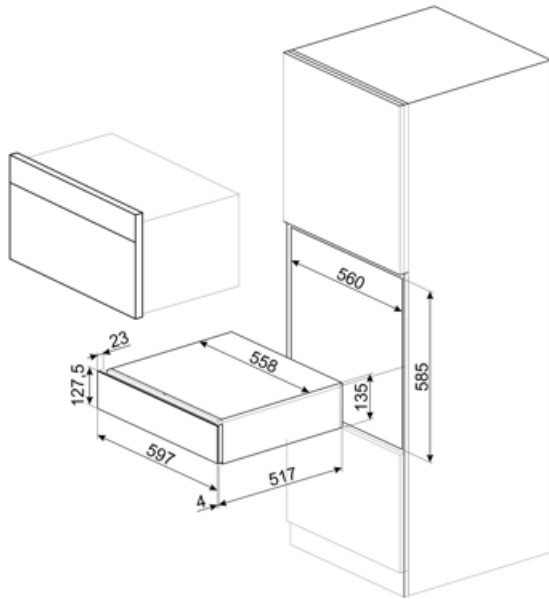

## Technické údaje

Otvárací mechanizmus	Tlačíť-tahať	Maximálna nosnosť zásuvky	85 kg
Materiál základne	Nehrdzavejúca oceľ	Vrátane príslušenstva	Drevená polica Slavonia durmast, Pumpa na víno, 2 korkové zátky, Korková zátka na šumivé vína, Korková zátka na nalievanie vína, Korková zátka proti kvapkaniu, Pevná korková zátka na šumivé vína, Kliešte na šampanské/šumivé víno, Vývrtka Sommelier, Korková zátka na červené vína, Teplomer na víno s puzdrom, Lievik na víno s drevenou rúčkou
Max. prípustná hmotnosť	15 kg		

## Logistické informácie

Šírka (mm)	597 mm	Výška výrobku (mm)	135 mm
------------	--------	--------------------	--------

Hĺbka (mm)

538 mm

---