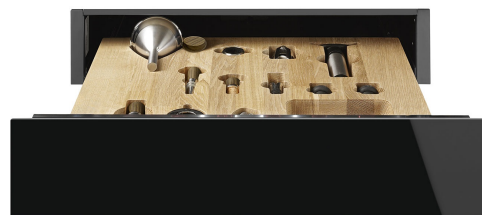

# CPS615NR

Rad výrobkov	Zásuvka
Komerčná výška	14 cm
Typ	Sommelier

## Estetica

Estetica	Dolce Stil Novo	Materiál	Sklo
Farba	Čierna	Typ skla	Zatmenie
Povrchová úprava	Lesklá čierna	Predný panel	S vodorovnou lištou
Povrchová úprava dielu	Meď	Logo position	Inside

## Technické údaje

Otvárací mechanizmus	Tlačíť-tahať	Maximálna nosnosť zásuvky	85 kg
Materiál základne	Nehrdzavejúca oceľ	Vrátane príslušenstva	Drevená polica Slavonia durmast, Pumpa na víno, 2 korkové zátky, Korková zátka na šumivé vína, Korková zátka na nalievanie vína, Korková zátka proti kvapkaniu, Pevná korková zátka na šumivé vína, Kliešte na šampanské/šumivé víno, Vývrtka Sommelier, Korková zátka na červené vína, Teplomer na víno s puzdrom, Lievik na víno s drevenou rúčkou
Max. prípustná hmotnosť	15 kg		