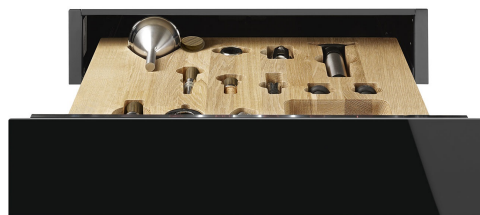

CPS615NR

Сімейство продуктів
Комерційна висота
Тип продукту

Підігрівач посуду
14 см
Ящик сомельє

Естетика

Естетика	Dolce Stil Novo	Матеріал	Скло
Колір	Чорний	Тип скла	Затемнене
Оздоблення	Глянцевий чорний	Фронтальна панель	3 горизонтальною смугою
Оздоблення компонентів	Колір міді	Розташування логотипу	Внутрішнє

Технічні характеристики

Механізм відкриття	Push pull	Максимальна вага навантаження на прилад	85 кг
Матеріал основи	Нержавіюча сталь	Акcesуари в комплекті	Полки из словенского дуба, Помпа для вина, 2 силиконовые заглушки, Пробка для шампанского /игристого вина, Пробка для наливания вина из бутылки, Пробка с защитой от капель, Стальная пробка для игристых вин, Щипцы для открывани яшампанского и игристых вин, Штопор сомельє, Пробка для красного вина, Винный термометр с чехлом, Воронка для вина с деревянной ручкой
Максимально допустима вага	15 кг		

Електричне підключення

Тип електричної вилки Ні

Логістична інформація

Ширина (мм)	597 мм	Висота (мм)	135 мм
Глибина (мм)	538 мм		