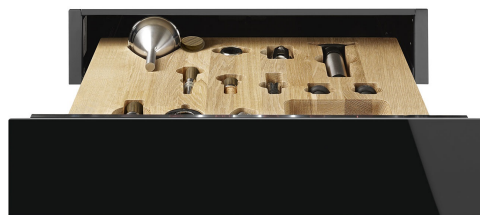

CPS615NR

Сімейство продуктів

Комерційна висота

Тип продукту

Підігрівач посуду

14 см

Ящик сомельє

Естетика

Естетика	Dolce Stil Novo	Матеріал	Скло
Колір	Чорний	Тип скла	Затемнене
Оздоблення	Глянцевий чорний	Фронтальна панель	3 горизонтальною смугою
Оздоблення компонентів	Колір міді	Розташування логотипу	Внутрішнє

Технічні характеристики

Механізм відкриття	Push pull	Максимальна вага навантаження на прилад	85 кг
Матеріал основи	Нержавіюча сталь	Акcesуари в комплекті	Полки из словенского дуба, Помпа для вина, 2 силиконовые заглушки, Пробка для шампанского /игристого вина, Пробка для наливания вина из бутылки, Пробка с защитой от капель, Стальная пробка для игристых вин, Щипцы для открывани яшампанского и игристых вин, Штопор сомельє, Пробка для красного вина, Винный термометр с чехлом, Воронка для вина с деревянной ручкой
Максимально допустима вага	15 кг		