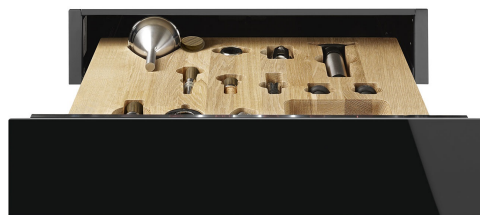

# CPS615NR

Сімейство продуктів

Комерційна висота

Тип продукту

Підігрівач посуду

14 см

Ящик сомельє

## Естетика

Естетика	Dolce Stil Novo	Матеріал	Скло
Колір	Чорний	Тип скла	Затемнене
Оздоблення	Глянцевий чорний	Фронтальна панель	3 горизонтальною смугою
Оздоблення компонентів	Колір міді	Розташування логотипу	Внутрішнє

## Технічні характеристики

Механізм відкриття	Push pull	Максимальна вага навантаження на прилад	85 кг
Матеріал основи	Нержавіюча сталь	Акcesуари в комплекті	Полки из словенского дуба, Помпа для вина, 2 силиконовые заглушки, Пробка для шампанского /игристого вина, Пробка для наливания вина из бутылки, Пробка с защитой от капель, Стальная пробка для игристых вин, Щипцы для открывани яшампанского и игристых вин, Штопор сомельє, Пробка для красного вина, Винный термометр с чехлом, Воронка для вина с деревянной ручкой
Максимально допустима вага	15 кг		