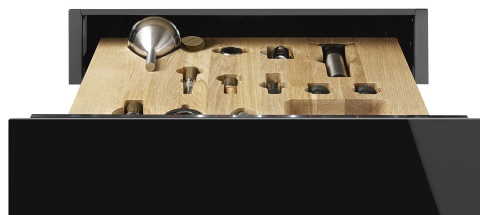

# CPS615NX

Produktfamilie	Skuffe
Kommerciel højde	15 cm
Type	Sommelierskuffe

## Æstetik

Æstetik	Dolce Stil Novo	Materiale	Glas
Farve	Sort	Glastype	Eclipse
Finish	Blank sort	Frontpanel	Med vandret bånd
Komponents finish	Rustfrit stål	Logoplacering	Indeni

## Tekniske egenskaber

Åbningsmekanisme	Skub-træk	Maksimal skuffebelastning, vægt	85 kg
Grundmateriale	Rustfrit stål	Tilbehør inkluderet	Slovensk vintereg, træhylde, Vinpumpe, 2 propper, Mousserende vin prop, Vin, skænkeprop, Anti-dryp prop, Massiv stålprop til mousserende vine, Champagne / mousserende vin, tænger, Proptrækker sommelier, Rødvinsprop, Vintermometer med holder, Vintragt med trægreb
Maks. tilladt vægt	15 kg		