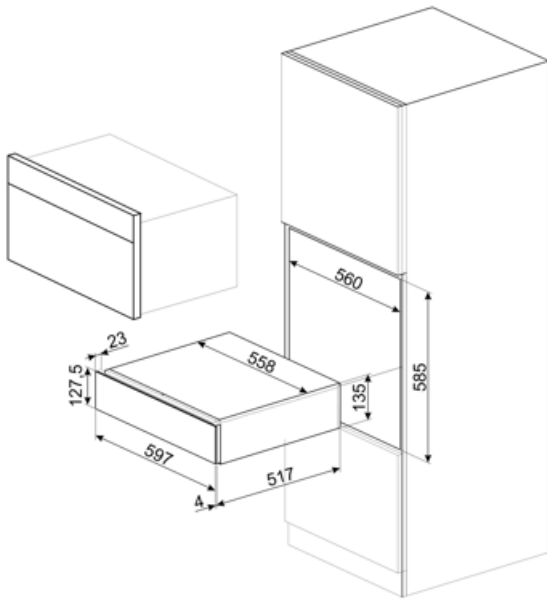

CPS615NX

Produktfamilie	Skuffe
Kommerciel højde	15 cm
Type	Sommelierskuffe

Æstetik

Æstetik	Dolce Stil Novo	Materiale	Glas
Farve	Sort	Glastype	Eclipse
Finish	Blank sort	Frontpanel	Med vandret bånd
Komponents finish	Rustfrit stål	Logoplacering	Indeni

Tekniske egenskaber

Åbningsmekanisme	Skub-træk	Maksimal skuffebelastning, vægt	85 kg
Grundmateriale	Rustfrit stål	Tilbehør inkluderet	Slovensk vintereg, træhylde, Vinpumpe, 2 propper, Mousserende vin prop, Vin, skænkeprop, Anti-dryp prop, Massiv stålprop til mousserende vine, Champagne / mousserende vin, tænger, Proptrækker sommelier, Rødvinsprop, Vintermometer med holder, Vintragt med trægreb
Maks. tilladt vægt	15 kg		

Logistiske oplysninger

Bredde (mm)	597 mm	Produkthøjde (mm)	135 mm
Dybde (mm)	538 mm		

Benefit (TT)

Tryk-træk lågeåbning

Med et enkelt tryk åbnes skuffen og lukkes derefter igen ved at skubbe den tilbage.