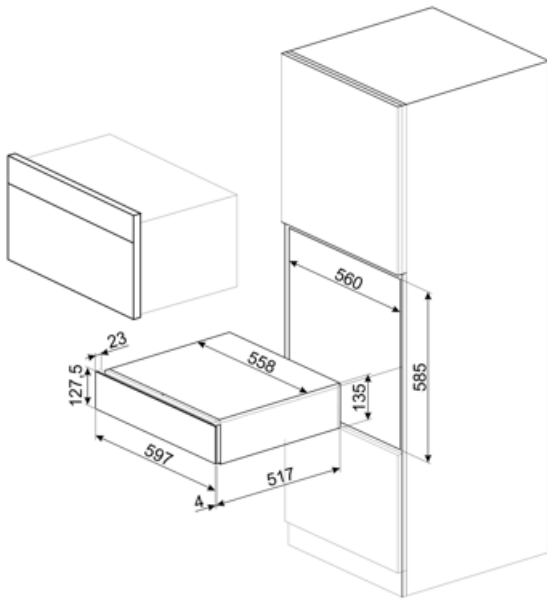

# CPS615NX

Produktfamilie	Skuffe
Kommerciel højde	15 cm
Type	Sommelierskuffe

## Tekniske egenskaber

Åbningsmekanisme	Skub-træk	Maksimal skuffebelastning, vægt	85 kg
Grundmateriale	Rustfrit stål	Tilbehør inkluderet	Slovensk vintereg, træhylde, Vinpumpe, 2 propper, Mousserende vin prop, Vin, skænkeprop, Anti-dryp prop, Massiv stålprop til mousserende vine, Champagne / mousserende vin, tænger, Proptrækker sommelier, Rødvinsprop, Vintermometer med holder, Vintragt med trægreb
Maks. tilladt vægt	15 kg		

## Logistiske oplysninger

Bredde (mm)	597 mm	Produkthøjde (mm)	135 mm
Dybde (mm)	538 mm		

---