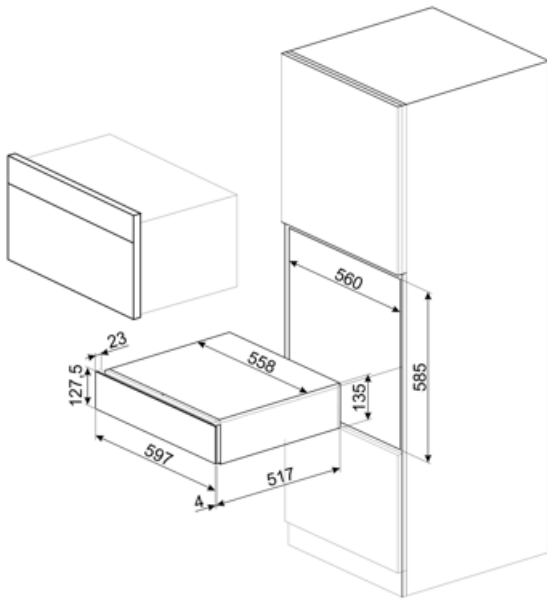

# CPS615NX

|                  |                 |
|------------------|-----------------|
| Produktfamilie   | Skuffe          |
| Kommerciel højde | 15 cm           |
| Type             | Sommelierskuffe |

## Tekniske egenskaber

|                    |               |                                 |  |
|--------------------|---------------|---------------------------------|--|
| Åbningsmekanisme   | Skub-træk     | Maksimal skuffebelastning, vægt | 85 kg  |
| Grundmateriale     | Rustfrit stål | Tilbehør inkluderet             | Slovensk vintereg, træhylde, Vinpumpe, 2 propper, Mousserende vin prop, Vin, skænkeprop, Anti-dryp prop, Massiv stålprop til mousserende vine, Champagne / mousserende vin, tænger, Proptrækker sommelier, Rødvinsprop, Vintermometer med holder, Vintragt med trægreb |
| Maks. tilladt vægt | 15 kg         |                                 |  |

## Logistiske oplysninger

|             |        |                   |        |
|-------------|--------|-------------------|--------|
| Bredde (mm) | 597 mm | Produkthøjde (mm) | 135 mm |
| Dybde (mm)  | 538 mm |                   |        |