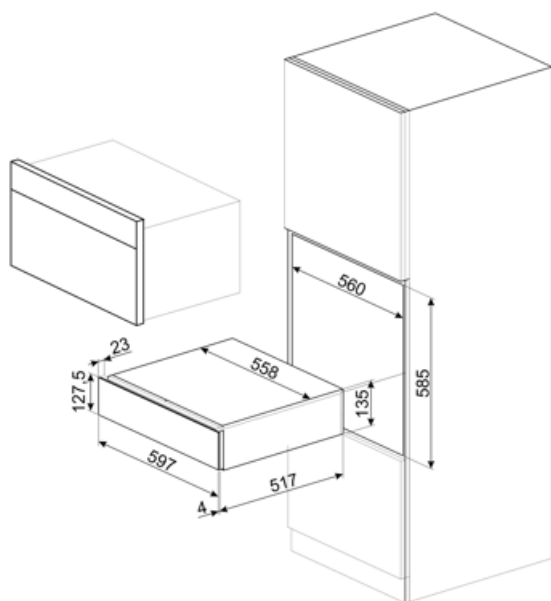

# CPS615NX

Produktfamilie	Skuffe
Kommerciel højde	15 cm
Type	Sommelierskuffe

## Tekniske egenskaber

Åbningsmekanisme	Skub-træk	Maksimal skuffebelastning, vægt	85 kg
Grundmateriale	Rustfrit stål	Tilbehør inkluderet	Slovensk vintereg, træhylde, Vinpumpe, 2 propper, Mousserende vin prop, Vin, skænkeprop, Anti-dryp prop, Massiv stålprop til mousserende vine, Champagne / mousserende vin, tænger, Proptrækker sommelier, Rødvinsprop, Vintermometer med holder, Vintragt med trægreb
Maks. tilladt vægt	15 kg		

## Logistiske oplysninger

Bredde (mm)	597 mm	Produkthøjde (mm)	135 mm
Dybde (mm)	538 mm		

---