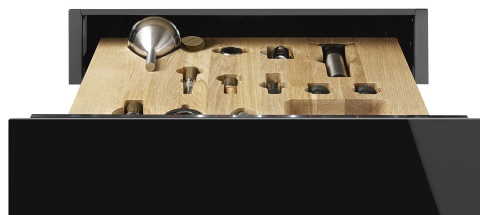

CPS615NX

Produktfamilie	Skuffe
Kommerciel højde	15 cm
Type	Sommelierskuffe

Æstetik

Æstetik	Dolce Stil Novo	Materiale	Glas
Farve	Sort	Glastype	Eclipse
Finish	Blank sort	Frontpanel	Med vandret bånd
Komponents finish	Rustfrit stål	Logoplacering	Indeni

Tekniske egenskaber

Åbningsmekanisme	Skub-træk	Maksimal skuffebelastning, vægt	85 kg
Grundmateriale	Rustfrit stål	Tilbehør inkluderet	Slovensk vintereg, træhylde, Vinpumpe, 2 propper, Mousserende vin prop, Vin, skænkeprop, Anti-dryp prop, Massiv stålprop til mousserende vine, Champagne / mousserende vin, tænger, Proptrækker sommelier, Rødvinsprop, Vintermometer med holder, Vintragt med trægreb
Maks. tilladt vægt	15 kg		

Logistiske oplysninger

Bredde (mm)	597 mm	Produkthøjde (mm)	135 mm
Dybde (mm)	538 mm		

Benefit (TT)

Tryk-træk lågeåbning

Med et enkelt tryk åbnes skuffen og lukkes derefter igen ved at skubbe den tilbage.