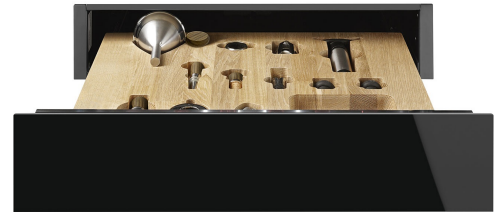

CPS615NX

Produktfamilie	Schublade
Produkthöhe	15 cm
Produkttyp	Sommelier

Ästhetik

Ästhetik	Dolce Stil Novo	Material	Glas
Farbe	Schwarz	Glasart	Eclipse-Schwarzglas
Oberfläche	Schwarz-Hochglanz	Verblendung der Schubladenfront	1 horizontales Profil
Verzierung der Komponenten	Edelstahl	Position des Markenlogos	Intern

Technische Eigenschaften

Schubladenöffnung	Push-Pull-Öffnung (grifflos)	Max. Tragkraft des Gehäuses	85 kg
Schublade auf Teleskop-Vollauszug	Metall	Serienzubehör	Eichenholz, Vakuum-Weinpumpe, 2 Korken mit Silikon-Dichtverschluss, Champagner-Fllaschenverschluß Edlest., Naturkorken für Rotweine, Tropfenfänger mit Schwammeinlage, Korken für Weißweine aus Edelstahl, Champagnerzange und Cutter aus Edelstahl, Sommelier-Korkenzieher, Korken für Rotweine, Weinthermometer mit Eichenholzgriff, Weintrichter mit Filtereinsatz
Max. Tragkraft der Schublade	15 kg		

Logistik-Informationen

Produktbreite
Produkttiefe

597 mm
538 mm

Produkthöhe

135 mm

Benefit (TT)

Push-Pull-Türöffnung

Mit einem einfachen Druck öffnet sich die Schublade und schließt sich durch Zurückschieben wieder.