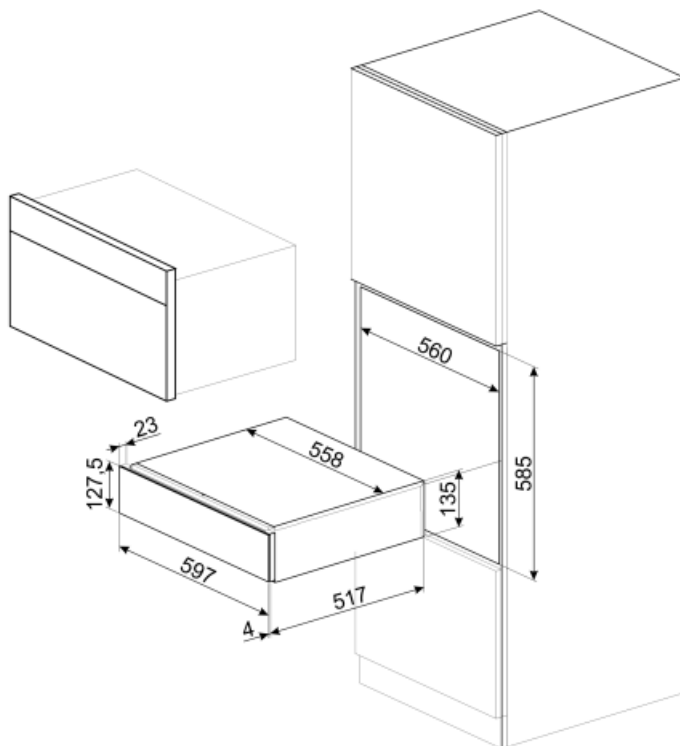

## Technische Eigenschaften

Schubladenöffnung	Push-Pull-Öffnung (grifflos)	Max. Tragkraft des Gehäuses	85 kg
Schublade auf Teleskop-Vollauszug	Metall	Serienzubehör	Eichenholz, Vakuum-Weinpumpe, 2 Korken mit Silikon-Dichtverschluss, Champagner-Fllaschenverschluß Edlest., Naturkorken für Rotweine, Tropfenfänger mit Schwammeinlage, Korken für Weißweine aus Edelstahl, Champagnerzange und Cutter aus Edelstahl, Sommelier-Korkenzieher, Korken für Rotweine, Weinthermometer mit Eichenholzgriff, Weintrichter mit Filtereinsatz
Max. Tragkraft der Schublade	15 kg		

## Logistik-Informationen

Produktbreite  
Produkttiefe

597 mm  
538 mm

Produkthöhe

135 mm

---