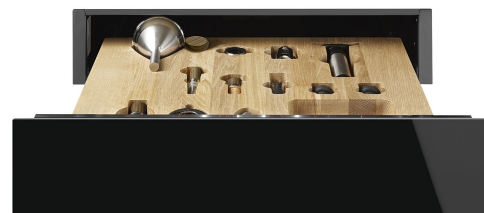

# CPS615NX

|                |           |
|----------------|-----------|
| Produktfamilie | Schublade |
| Produkthöhe    | 15 cm     |
| Produkttyp     | Sommelier |

## Ästhetik

|                            |                   |                                 |                       |
|----------------------------|-------------------|---------------------------------|-----------------------|
| Ästhetik                   | Dolce Stil Novo   | Material                        | Glas                  |
| Farbe                      | Schwarz           | Glasart                         | Eclipse-Schwarzglas   |
| Oberfläche                 | Schwarz-Hochglanz | Verblendung der Schubladenfront | 1 horizontales Profil |
| Verzierung der Komponenten | Edelstahl         | Position des Markenlogos        | Intern                |