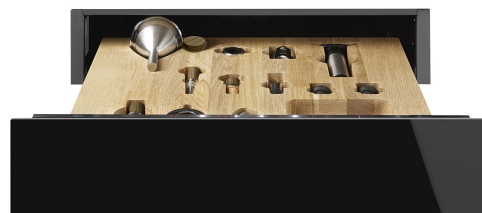

CPS615NX

Produktfamilie	Schublade
Produkthöhe	15 cm
Produkttyp	Sommelier

Ästhetik

Ästhetik	Dolce Stil Novo	Material	Glas
Farbe	Schwarz	Glasart	Eclipse-Schwarzglas
Oberfläche	Schwarz-Hochglanz	Verblendung der Schubladenfront	1 horizontales Profil
Verzierung der Komponenten	Edelstahl	Position des Markenlogos	Intern

Technische Eigenschaften

Schubladenöffnung	Push-Pull-Öffnung (grifflos)	Max. Tragkraft des Gehäuses	85 kg
Schublade auf Teleskop-Vollauszug	Metall	Serienzubehör	Eichenholz, Vakuum-Weinpumpe, 2 Korken mit Silikon-Dichtverschluss, Champagner-Fllaschenverschluß Edlest., Naturkorken für Rotweine, Tropfenfänger mit Schwammeinlage, Korken für Weißweine aus Edelstahl, Champagnerzange und Cutter aus Edelstahl, Sommelier-Korkenzieher, Korken für Rotweine, Weinthermometer mit Eichenholzgriff, Weintrichter mit Filtereinsatz
Max. Tragkraft der Schublade	15 kg		

Elektrischer Anschluss

Netzstecker

Nein

Logistik-Informationen

Produktbreite

597 mm

Produkthöhe

135 mm

Produkttiefe

538 mm