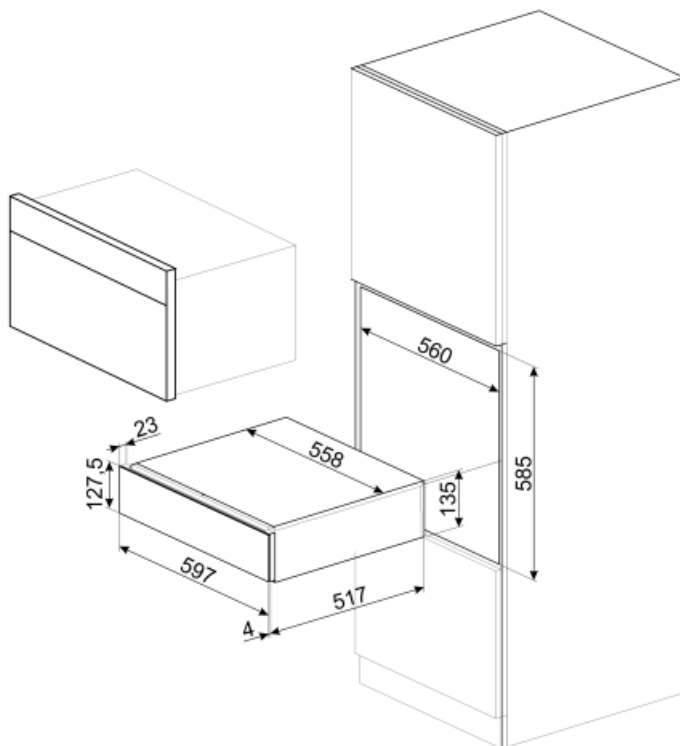

CPS615NX

Produktfamilie	Schublade
Produkthöhe	15 cm
Produkttyp	Sommelier

Ästhetik

Ästhetik	Dolce Stil Novo	Material	Glas
Farbe	Schwarz	Glasart	Eclipse-Schwarzglas
Oberfläche	Schwarz-Hochglanz	Verblendung der Schubladenfront	1 horizontales Profil
Verzierung der Komponenten	Edelstahl	Position des Markenlogos	Intern

Technische Eigenschaften

Schubladenöffnung	Push-Pull-Öffnung (grifflos)	Max. Tragkraft des Gehäuses	85 kg
Schublade auf Teleskop-Vollauszug	Metall	Serienzubehör	Eichenholz, Vakuum-Weinpumpe, 2 Korken mit Silikon-Dichtverschluss, Champagner-Fllaschenverschluß Edlest., Naturkorken für Rotweine, Tropfenfänger mit Schwammeinlage, Korken für Weißweine aus Edelstahl, Champagnerzange und Cutter aus Edelstahl, Sommelier-Korkenzieher, Korken für Rotweine, Weinthermometer mit Eichenholzgriff, Weintrichter mit Filtereinsatz
Max. Tragkraft der Schublade	15 kg		

Logistik-Informationen

Produktbreite
Produkttiefe

597 mm
538 mm

Produkthöhe

135 mm

Benefit (TT)

Push-pull door opening

With a simple push, the drawer opens and then closes again by pushing it back.