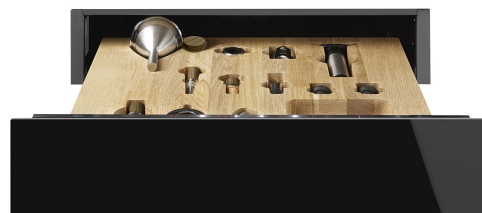

CPS615NX

Produktfamilie	Schublade
Produkthöhe	15 cm
Produkttyp	Sommelier

Ästhetik

Ästhetik	Dolce Stil Novo	Material	Glas
Farbe	Schwarz	Glasart	Eclipse-Schwarzglas
Oberfläche	Schwarz-Hochglanz	Verblendung der Schubladenfront	1 horizontales Profil
Verzierung der Komponenten	Edelstahl	Position des Markenlogos	Intern

Technische Eigenschaften

Schubladenöffnung	Push-Pull-Öffnung (grifflos)	Max. Tragkraft des Gehäuses	85 kg
Schublade auf Teleskop-Vollauszug	Metall	Serienzubehör	Eichenholz, Vakuum-Weinpumpe, 2 Korken mit Silikon-Dichtverschluss, Champagner-Fllaschenverschluß Edelt., Naturkorken für Rotweine, Tropfenfänger mit Schwammeinlage, Korken für Weißweine aus Edelstahl, Champagnerzange und Cutter aus Edelstahl, Sommelier-Korkenzieher, Korken für Rotweine, Weinthermometer mit Eichenholzgriff, Weintrichter mit Filtereinsatz
Max. Tragkraft der Schublade	15 kg		

Elektrischer Anschluss

Netzstecker

Nein

Logistik-Informationen

Produktbreite
Produkttiefe

597 mm
538 mm

Produkthöhe

135 mm