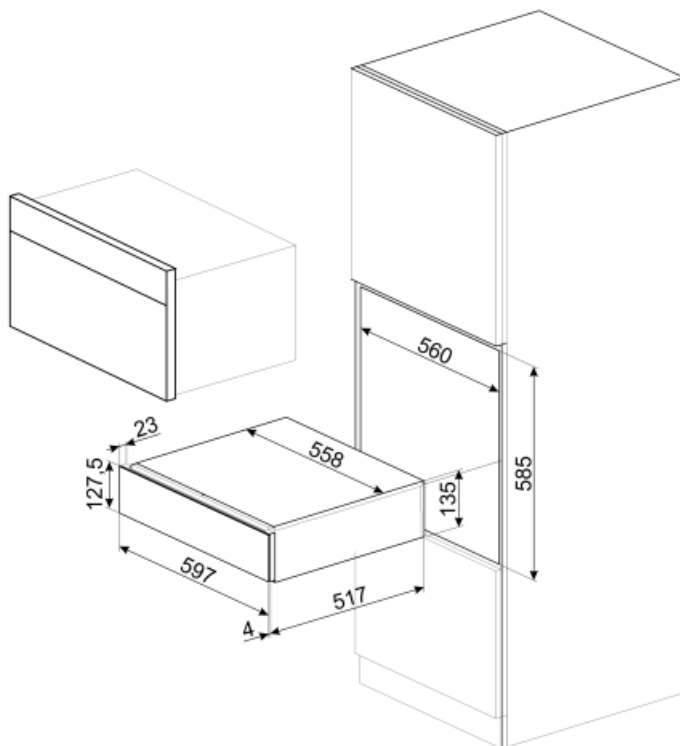

CPS615NX

Produktfamilie	Schublade
Produkthöhe	15 cm
Produkttyp	Sommelier

Ästhetik

Ästhetik	Dolce Stil Novo	Material	Glas
Farbe	Schwarz	Glasart	Eclipse-Schwarzglas
Oberfläche	Schwarz-Hochglanz	Verblendung der Schubladenfront	1 horizontales Profil
Verzierung der Komponenten	Edelstahl	Position des Markenlogos	Intern

Technische Eigenschaften

Schubladenöffnung	Push-Pull-Öffnung (grifflos)	Max. Tragkraft des Gehäuses	85 kg
Schublade auf Teleskop-Vollauszug	Metall	Serienzubehör	Eichenholz, Vakuum-Weinpumpe, 2 Korken mit Silikon-Dichtverschluss, Champagner-Fllaschenverschluß Edlest., Naturkorken für Rotweine, Tropfenfänger mit Schwammeinlage, Korken für Weißweine aus Edelstahl, Champagnerzange und Cutter aus Edelstahl, Sommelier-Korkenzieher, Korken für Rotweine, Weinthermometer mit Eichenholzgriff, Weintrichter mit Filtereinsatz
Max. Tragkraft der Schublade	15 kg		

Logistik-Informationen

Produktbreite
Produkttiefe

597 mm
538 mm

Produkthöhe

135 mm

Benefit (TT)

Push-Pull-Türöffnung

Mit einem einfachen Druck öffnet sich die Schublade und schließt sich durch Zurückschieben wieder.