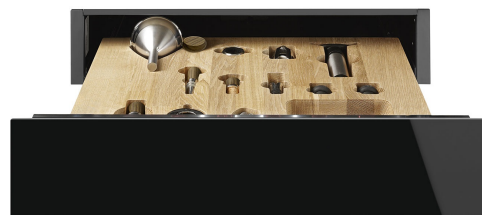

CPS615NX

Οικογένεια προϊόντων

Ύψος

ΤΥΠΟΣ

Συρτάρι

15 cm

Sommelier

ΑΙΣΘΗΤΙΚΗ

Αισθητική

Dolce Stil Novo

Χρώμα

Μαύρο

Φινίρισμα

Γυαλιστερό μαύρο

Φινίρισμα εξαρτημάτων

Ανοξειδωτο ατσάλι

ΤΕΧΝΙΚΑ ΧΑΡΑΚΤΗΡΙΣΤΙΚΑ

Μηχανισμός ανοίγματος

Push-pull

Υλικό βάσης

Ανοξειδωτο ατσάλι

Μέγιστο επιτρεπόμενο βάρος φόρτωσης

15 kg

Μέγιστο βάρος επάνω στη συσκευή στον εντοιχισμό