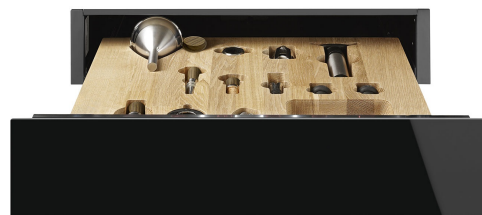

CPS615NX

Οικογένεια προϊόντων

Ύψος

ΤΥΠΟΣ

Συρτάρι

15 cm

Sommelier

ΑΙΣΘΗΤΙΚΗ

Αισθητική

Dolce Stil Novo

Χρώμα

Μαύρο

Φινίρισμα

Γυαλιστερό μαύρο

Φινίρισμα εξαρτημάτων

Ανοξειδωτο ατσάλι

ΤΕΧΝΙΚΑ ΧΑΡΑΚΤΗΡΙΣΤΙΚΑ

Μηχανισμός ανοίγματος

Push-pull

Υλικό βάσης

Ανοξειδωτο ατσάλι

Μέγιστο επιτρεπόμενο βάρος φόρτωσης

15 kg

Μέγιστο βάρος επάνω στη συσκευή στον εντοιχισμό

ΔΙΑΣΤΑΣΕΙΣ

Πλάτος

597 mm

Ύψος

135 mm

Βάθος

538 mm

Benefit (TT)