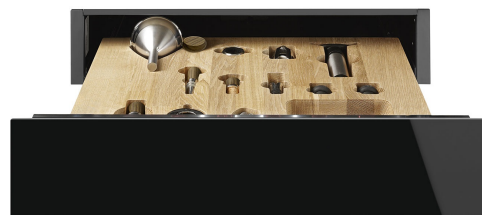

CPS615NX

Οικογένεια προϊόντων

Ύψος

ΤΥΠΟΣ

Συρτάρι

15 cm

Sommelier

ΑΙΣΘΗΤΙΚΗ

Αισθητική

Dolce Stil Novo

Χρώμα

Μαύρο

Φινίρισμα

Γυαλιστερό μαύρο

Φινίρισμα εξαρτημάτων

Ανοξειδωτο ατσάλι

ΤΕΧΝΙΚΑ ΧΑΡΑΚΤΗΡΙΣΤΙΚΑ

Μηχανισμός ανοίγματος

Push-pull

Υλικό βάσης

Ανοξειδωτο ατσάλι

Μέγιστο επιτρεπόμενο

15 kg

βάρος φόρτωσης

Μέγιστο βάρος επάνω
στη συσκευή στον
εντοιχισμό

85 kg

Περιλαμβάνονται
αξεσουάρ

Slavonia durmast ξύλινο
ράφι, Αντλία κρασιού, 2
φελλοί, Φελλός για αφρώδεις
οίνους, Φελλός για το κρασί,
Φελλός κατά του σταξίματος,
Φελλός από συμπαγή χάλυβα
για αφρώδεις οίνους,
Τσιμπίδα
σαμπάνιας/αφρώδους οίνου,
Sommelier με τριμπουσόν,
Φελλός ερυθρών οίνων,
Θερμόμετρο κρασιού με
θήκη, Χωνί κρασιού με ξύλινη
λαβή