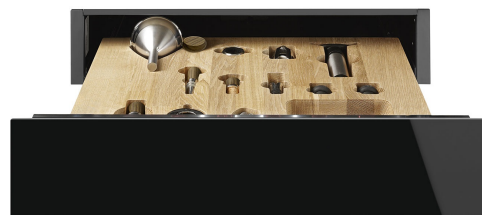

CPS615NX

Οικογένεια προϊόντων

Ύψος

ΤΥΠΟΣ

Συρτάρι

15 cm

Sommelier

ΑΙΣΘΗΤΙΚΗ

Αισθητική

Dolce Stil Novo

Χρώμα

Μαύρο

Φινίρισμα

Γυαλιστερό μαύρο

Φινίρισμα εξαρτημάτων

Ανοξειδωτο ατσάλι

ΤΕΧΝΙΚΑ ΧΑΡΑΚΤΗΡΙΣΤΙΚΑ

Μηχανισμός ανοίγματος

Push-pull

Υλικό βάσης

Ανοξειδωτο ατσάλι

Μέγιστο επιτρεπόμενο

15 kg

βάρος φόρτωσης

Μέγιστο βάρος επάνω
στη συσκευή στον
εντοίχιισμό

85 kg

Περιλαμβάνονται
αξεσουάρ

Slavonia durmast ξύλινο
ράφι, Αντλία κρασιού, 2
φελλοί, Φελλός για αφρώδεις
οίνους, Φελλός για το κρασί,
Φελλός κατά του σταξίματος,
Φελλός από συμπαγή χάλυβα
για αφρώδεις οίνους,
Τσιμπίδα
σαμπάνιας/αφρώδους οίνου,
Sommelier με τριμπουσόν,
Φελλός ερυθρών οίνων,
Θερμόμετρο κρασιού με
θήκη, Χωνί κρασιού με ξύλινη
λαβή