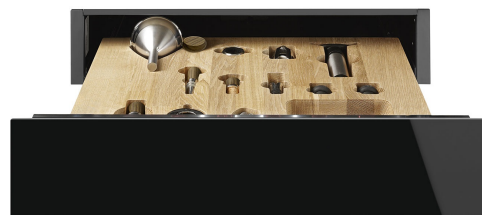

CPS615NX

Οικογένεια προϊόντων

Ύψος

ΤΥΠΟΣ

Συρτάρι

15 cm

Sommelier

ΑΙΣΘΗΤΙΚΗ

Αισθητική

Dolce Stil Novo

Χρώμα

Μαύρο

Φινίρισμα

Γυαλιστερό μαύρο

Φινίρισμα εξαρτημάτων

Ανοξειδωτο ατσάλι

ΤΕΧΝΙΚΑ ΧΑΡΑΚΤΗΡΙΣΤΙΚΑ

Μηχανισμός ανοίγματος

Push-pull

Υλικό βάσης

Ανοξειδωτο ατσάλι

Μέγιστο επιτρεπόμενο
βάρος φόρτωσης

15 kg

Μέγιστο βάρος επάνω
στη συσκευή στον
εντοίχισμό