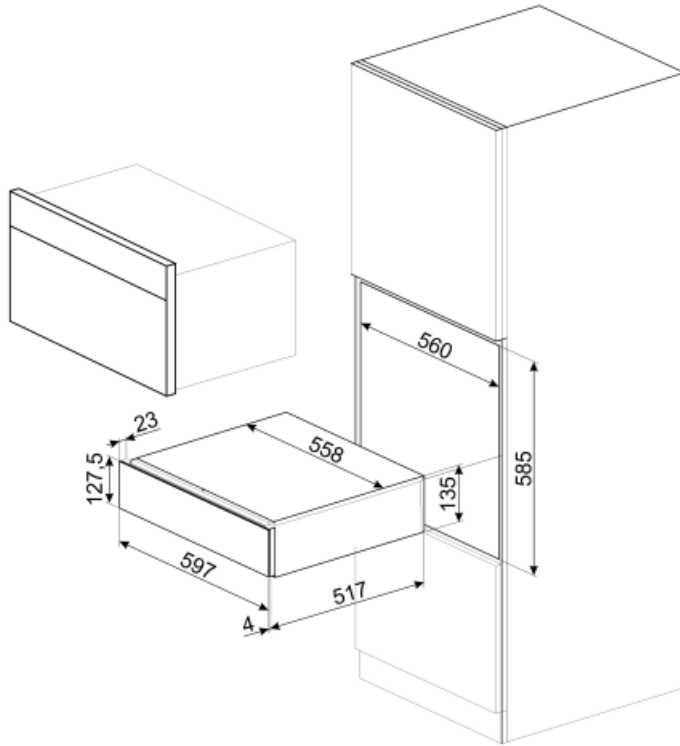

ΔΙΑΣΤΑΣΕΙΣ

Πλάτος

597 mm

Ύψος

135 mm

Βάθος

538 mm

Benefit (TT)