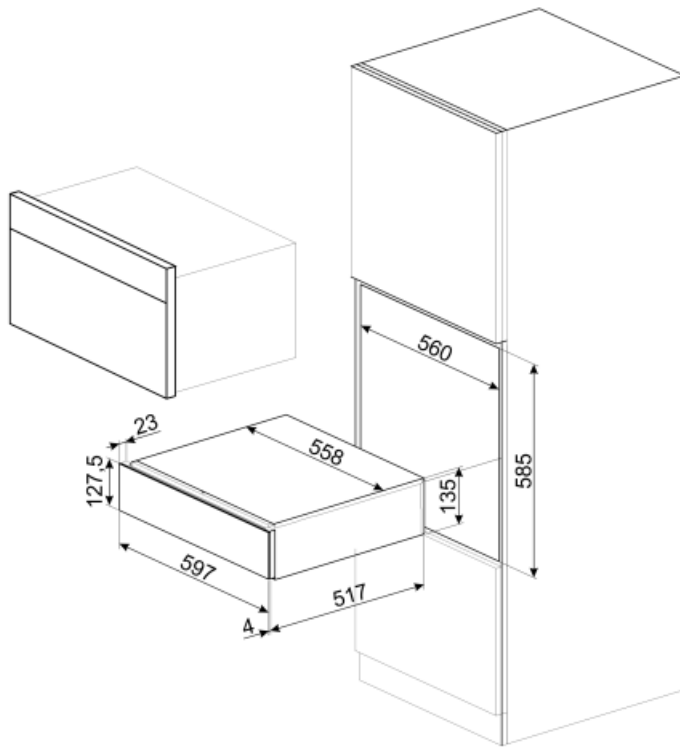

CPS615NX

Familia	Cajón
Altura comercial	15 cm
Tipología	Somelier

Estética

Estética	Dolce Stil Novo	Material	Cristal
Color	Negro	Tipo cristal	Nerovista
Acabado	Negro brillante	Panel frontal	Banda horizontal
Acabado	Acero Inoxidable	Posición logo	Interior

Características técnicas

Sistema apertura	Push-pull	Peso máximo del cajón	85 kg
Base material	Acero Inoxidable	Accesorios incluidos	Estante madera, Bomba vino, 2 corchos, Tapón espumoso, Tapón verter, Tapón anti-goteo, Tapón acero espumosos, Pinzas espumosos, Sacacorchos, Tapón tinto, Termómetro, Embudo
Peso máximo permitido	15 kg		

Datos logísticos

Ancho (mm)	597 mm	Altura del producto (mm)	135 mm
Alto (mm)	538 mm		

Benefit (TT)

Apertura de puerta push-pull

Con un simple empuje, el cajón se abre y luego se cierra nuevamente al empujarlo hacia atrás.