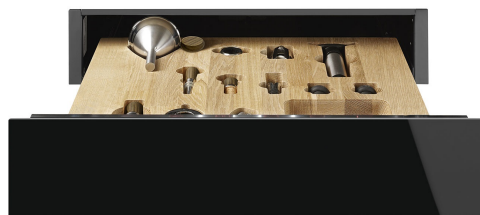

# CPS615NX

Familia	Cajón
Altura comercial	15 cm
Tipología	Somelier

## Estética

Estética	Dolce Stil Novo	Material	Cristal
Color	Negro	Tipo de vidrio	Nerovista
Acabado	Negro brillante	Panel frontal	Banda horizontal
Acabado	Acero inoxidable	Posición logo	Interior

## Características técnicas

Sistema apertura	Push-pull	Peso máximo del cajón	85 kg
Base material	Acero inoxidable	Accesorios incluidos	Estante madera, Bomba vino, 2 corchos, Tapón espumoso, Tapón verter, Tapón anti-goteo, Tapón acero espumosos, Pinzas espumosos, Sacacorchos, Tapón tinto, Termómetro, Embudo
Peso máximo permitido	15 kg		