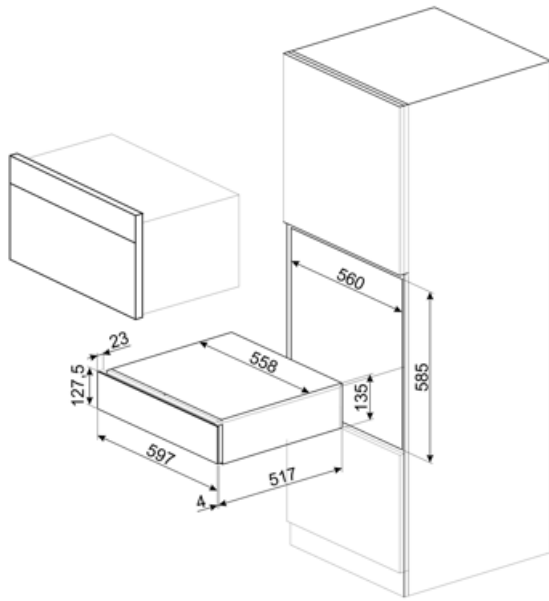

# CPS615NX

Familia	Cajón
Altura comercial	15 cm
Tipología	Somelier

## Características técnicas

Sistema apertura	Push-pull	Peso máximo del cajón	85 kg
Base material	Acero inoxidable	Accesorios incluidos	Estante madera, Bomba vino, 2 corchos, Tapón espumoso, Tapón verter, Tapón anti-goteo, Tapón acero espumosos, Pinzas espumosos, Sacacorchos, Tapón tinto, Termómetro, Embudo
Peso máximo permitido	15 kg		

## Datos logísticos

Ancho (mm)	597 mm	Altura del producto (mm)	135 mm
Alto (mm)	538 mm		